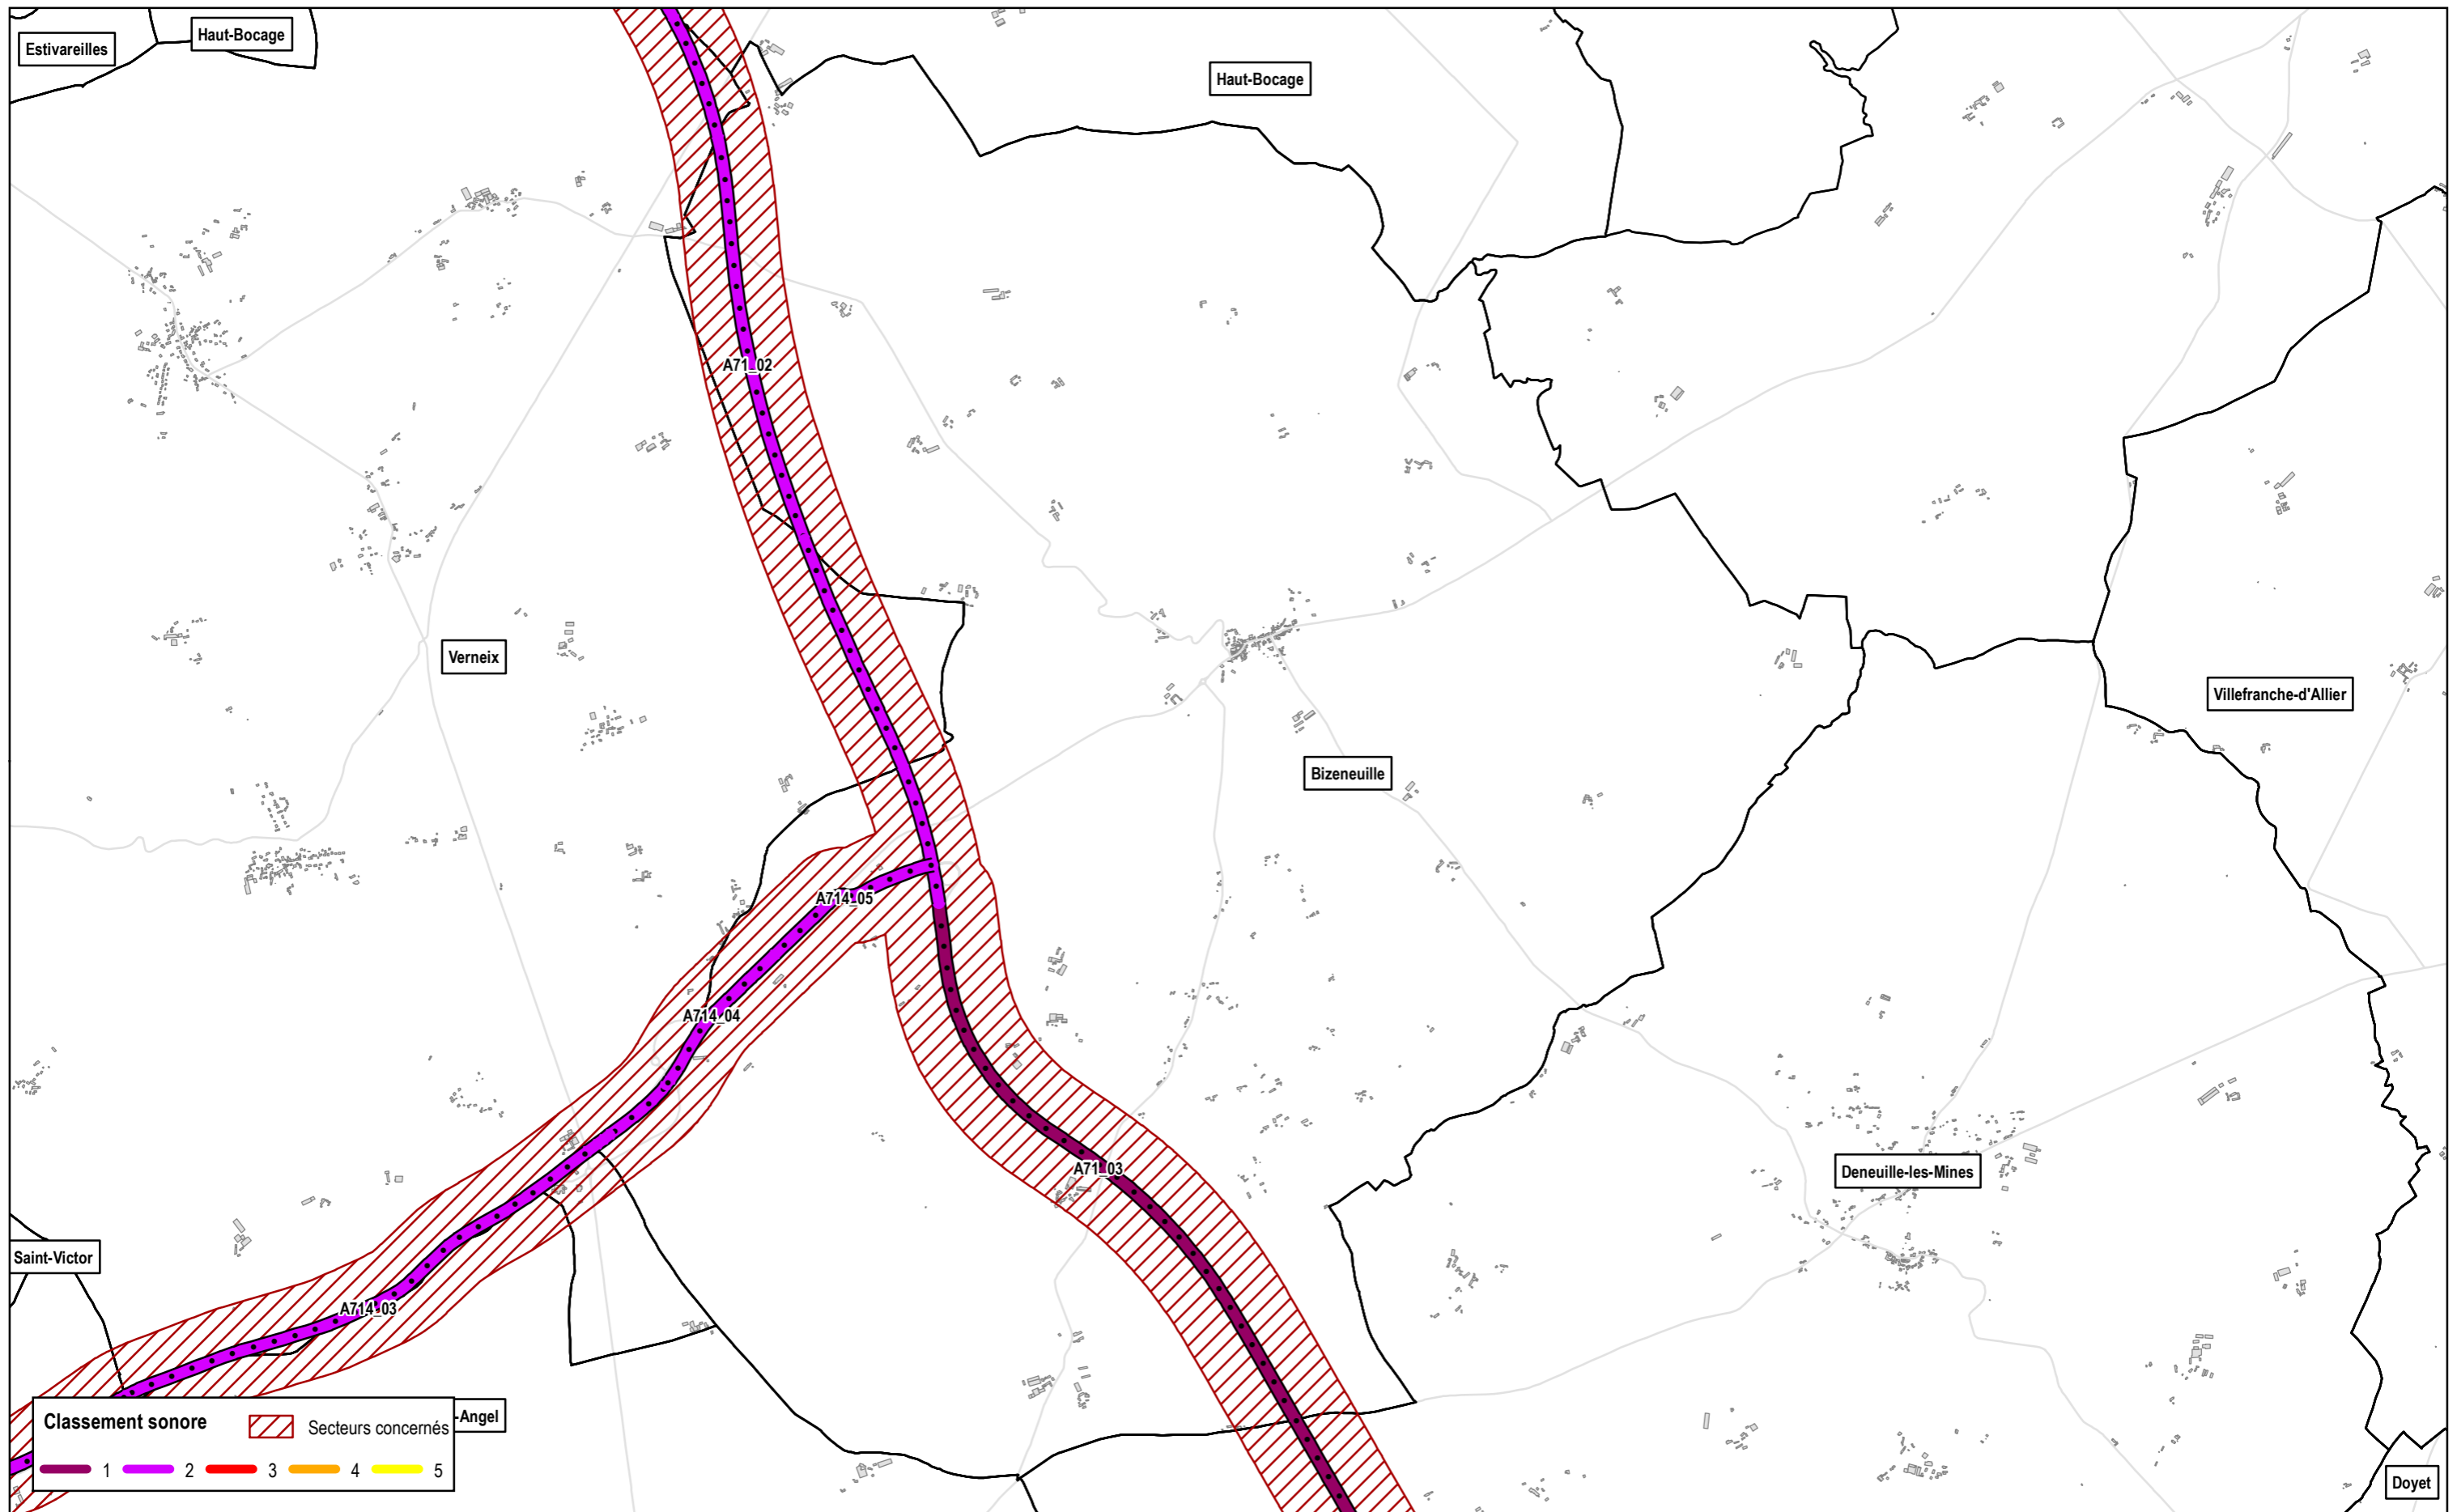

CLASSEMENT SONORE
Département de l'Allier

Classement sonore révisé du réseau routier
Commune de Bizeneuille

Autoroutes
 Routes nationales
 Routes départementales
 Voies communales