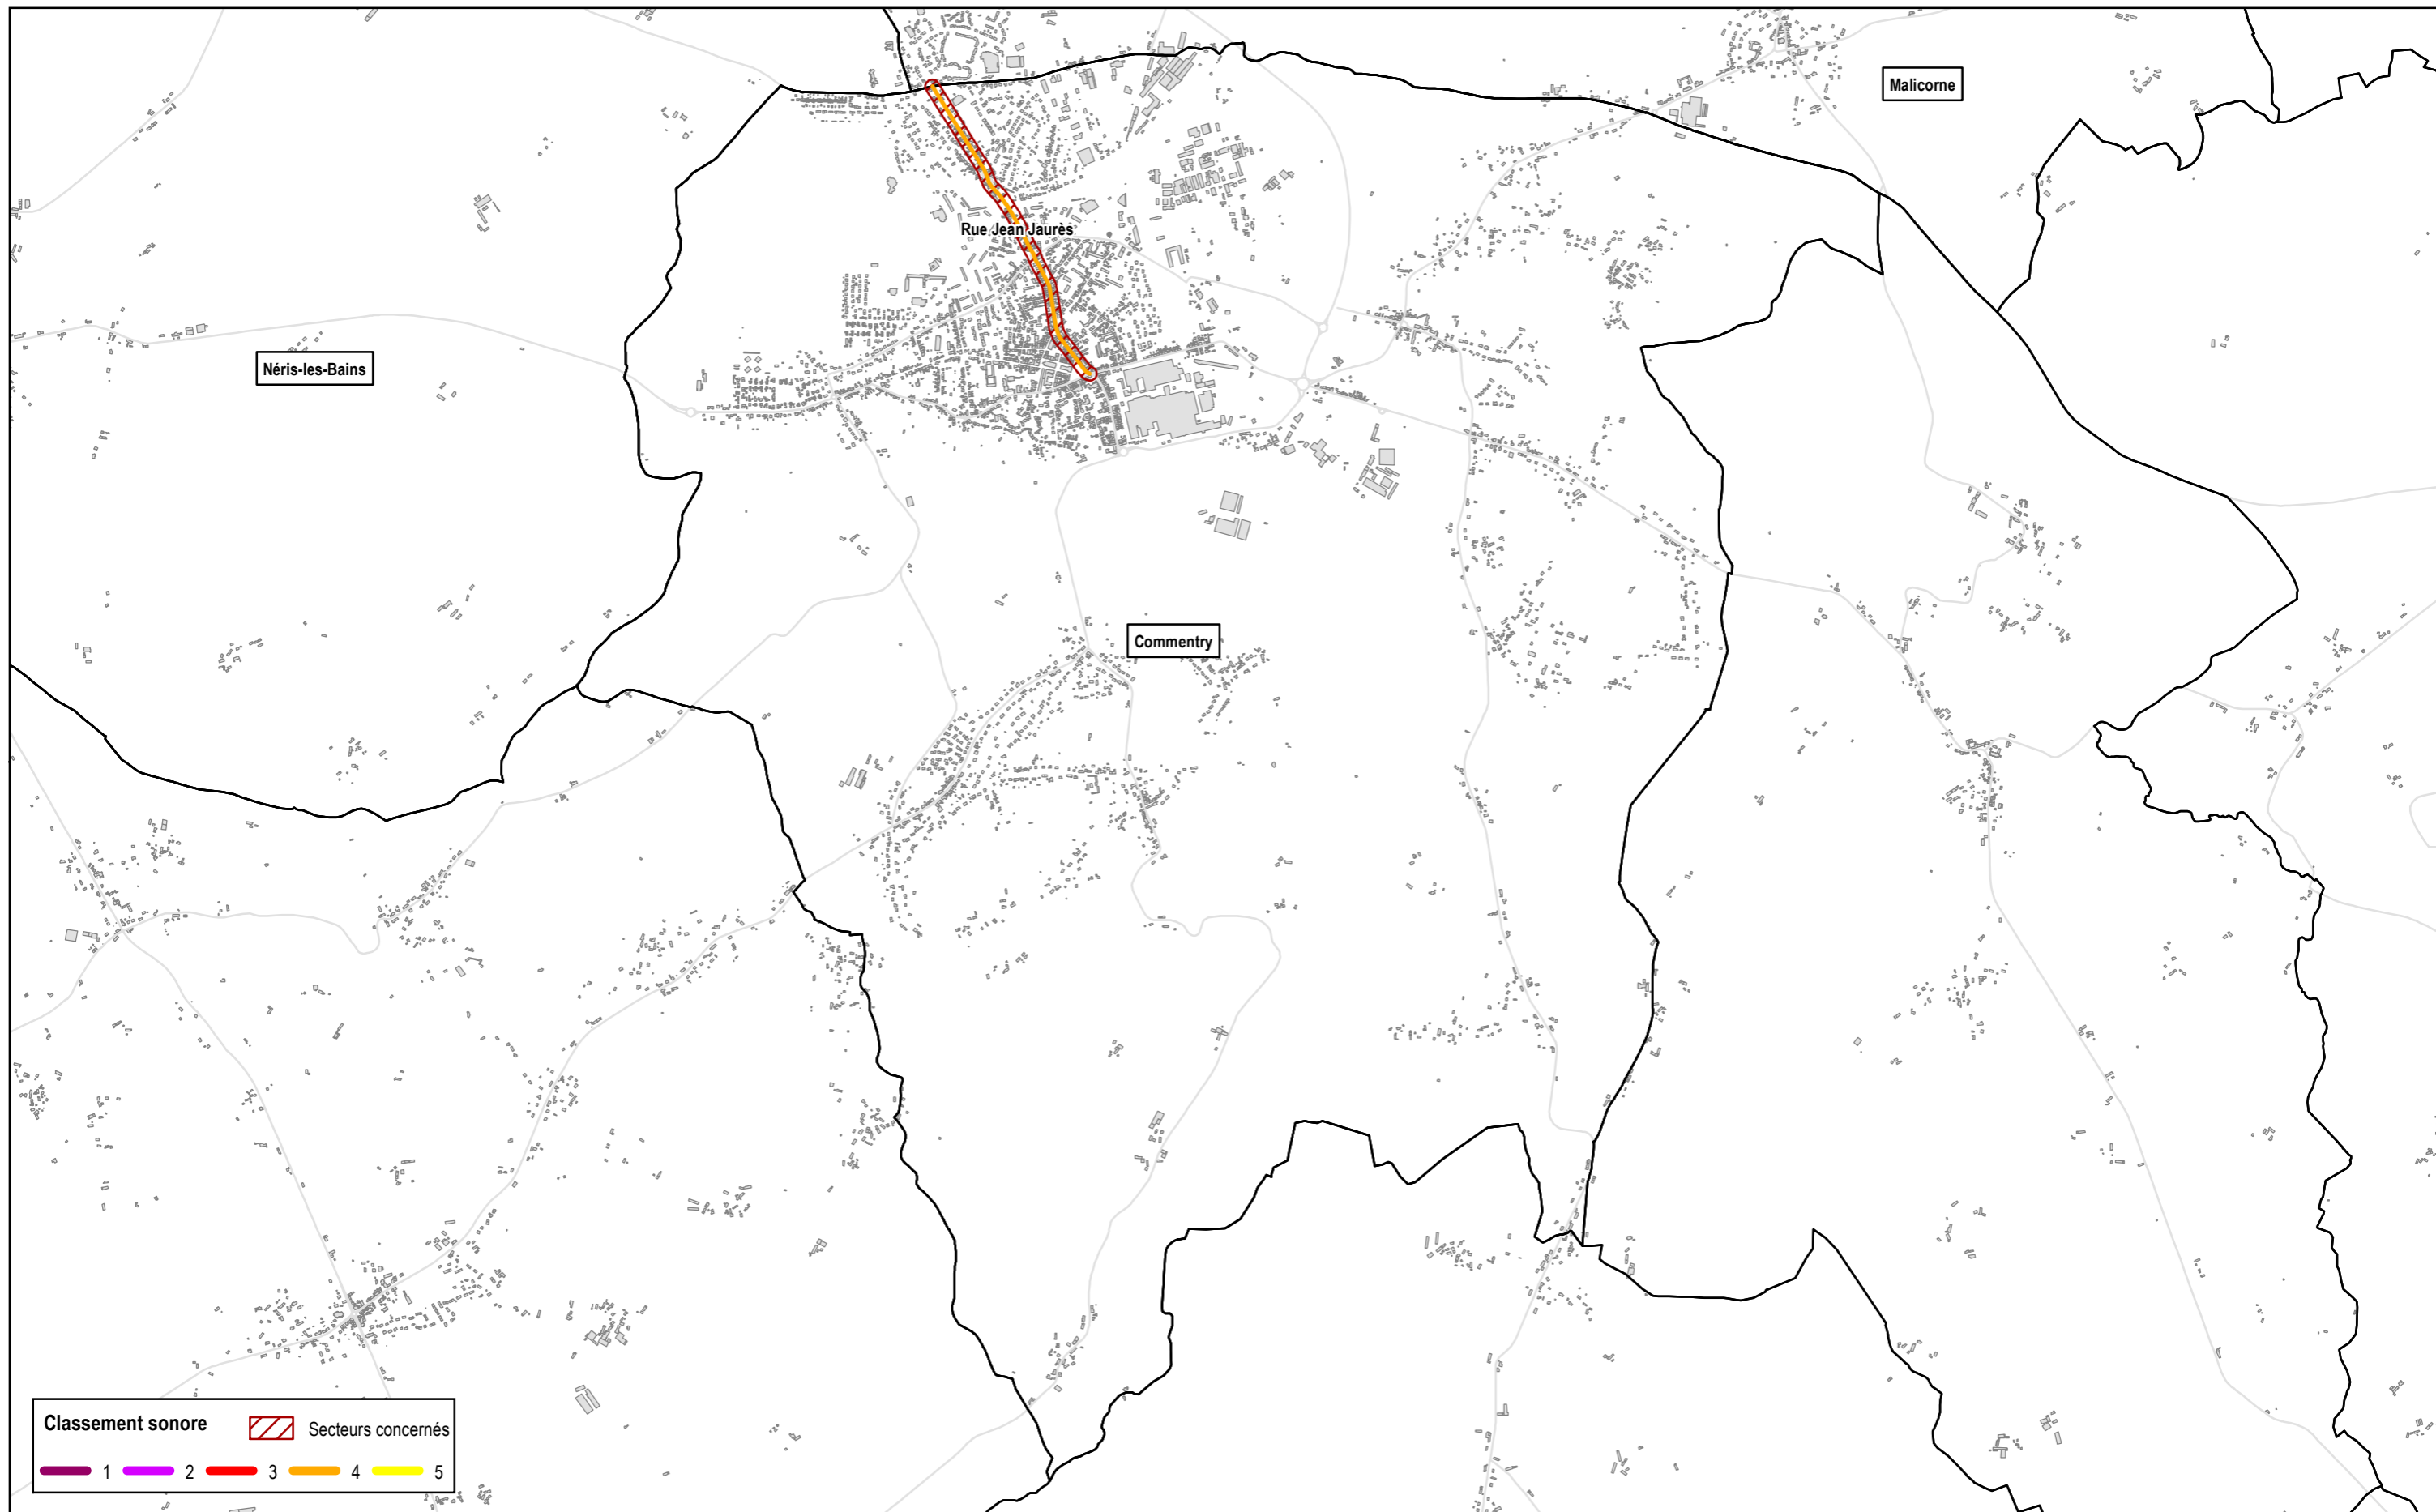

CLASSEMENT SONORE
Département de l'Allier

Classement sonore révisé du réseau routier
Commune de Commentry

Autoroutes
 Routes nationales
 Routes départementales
 Voies communales