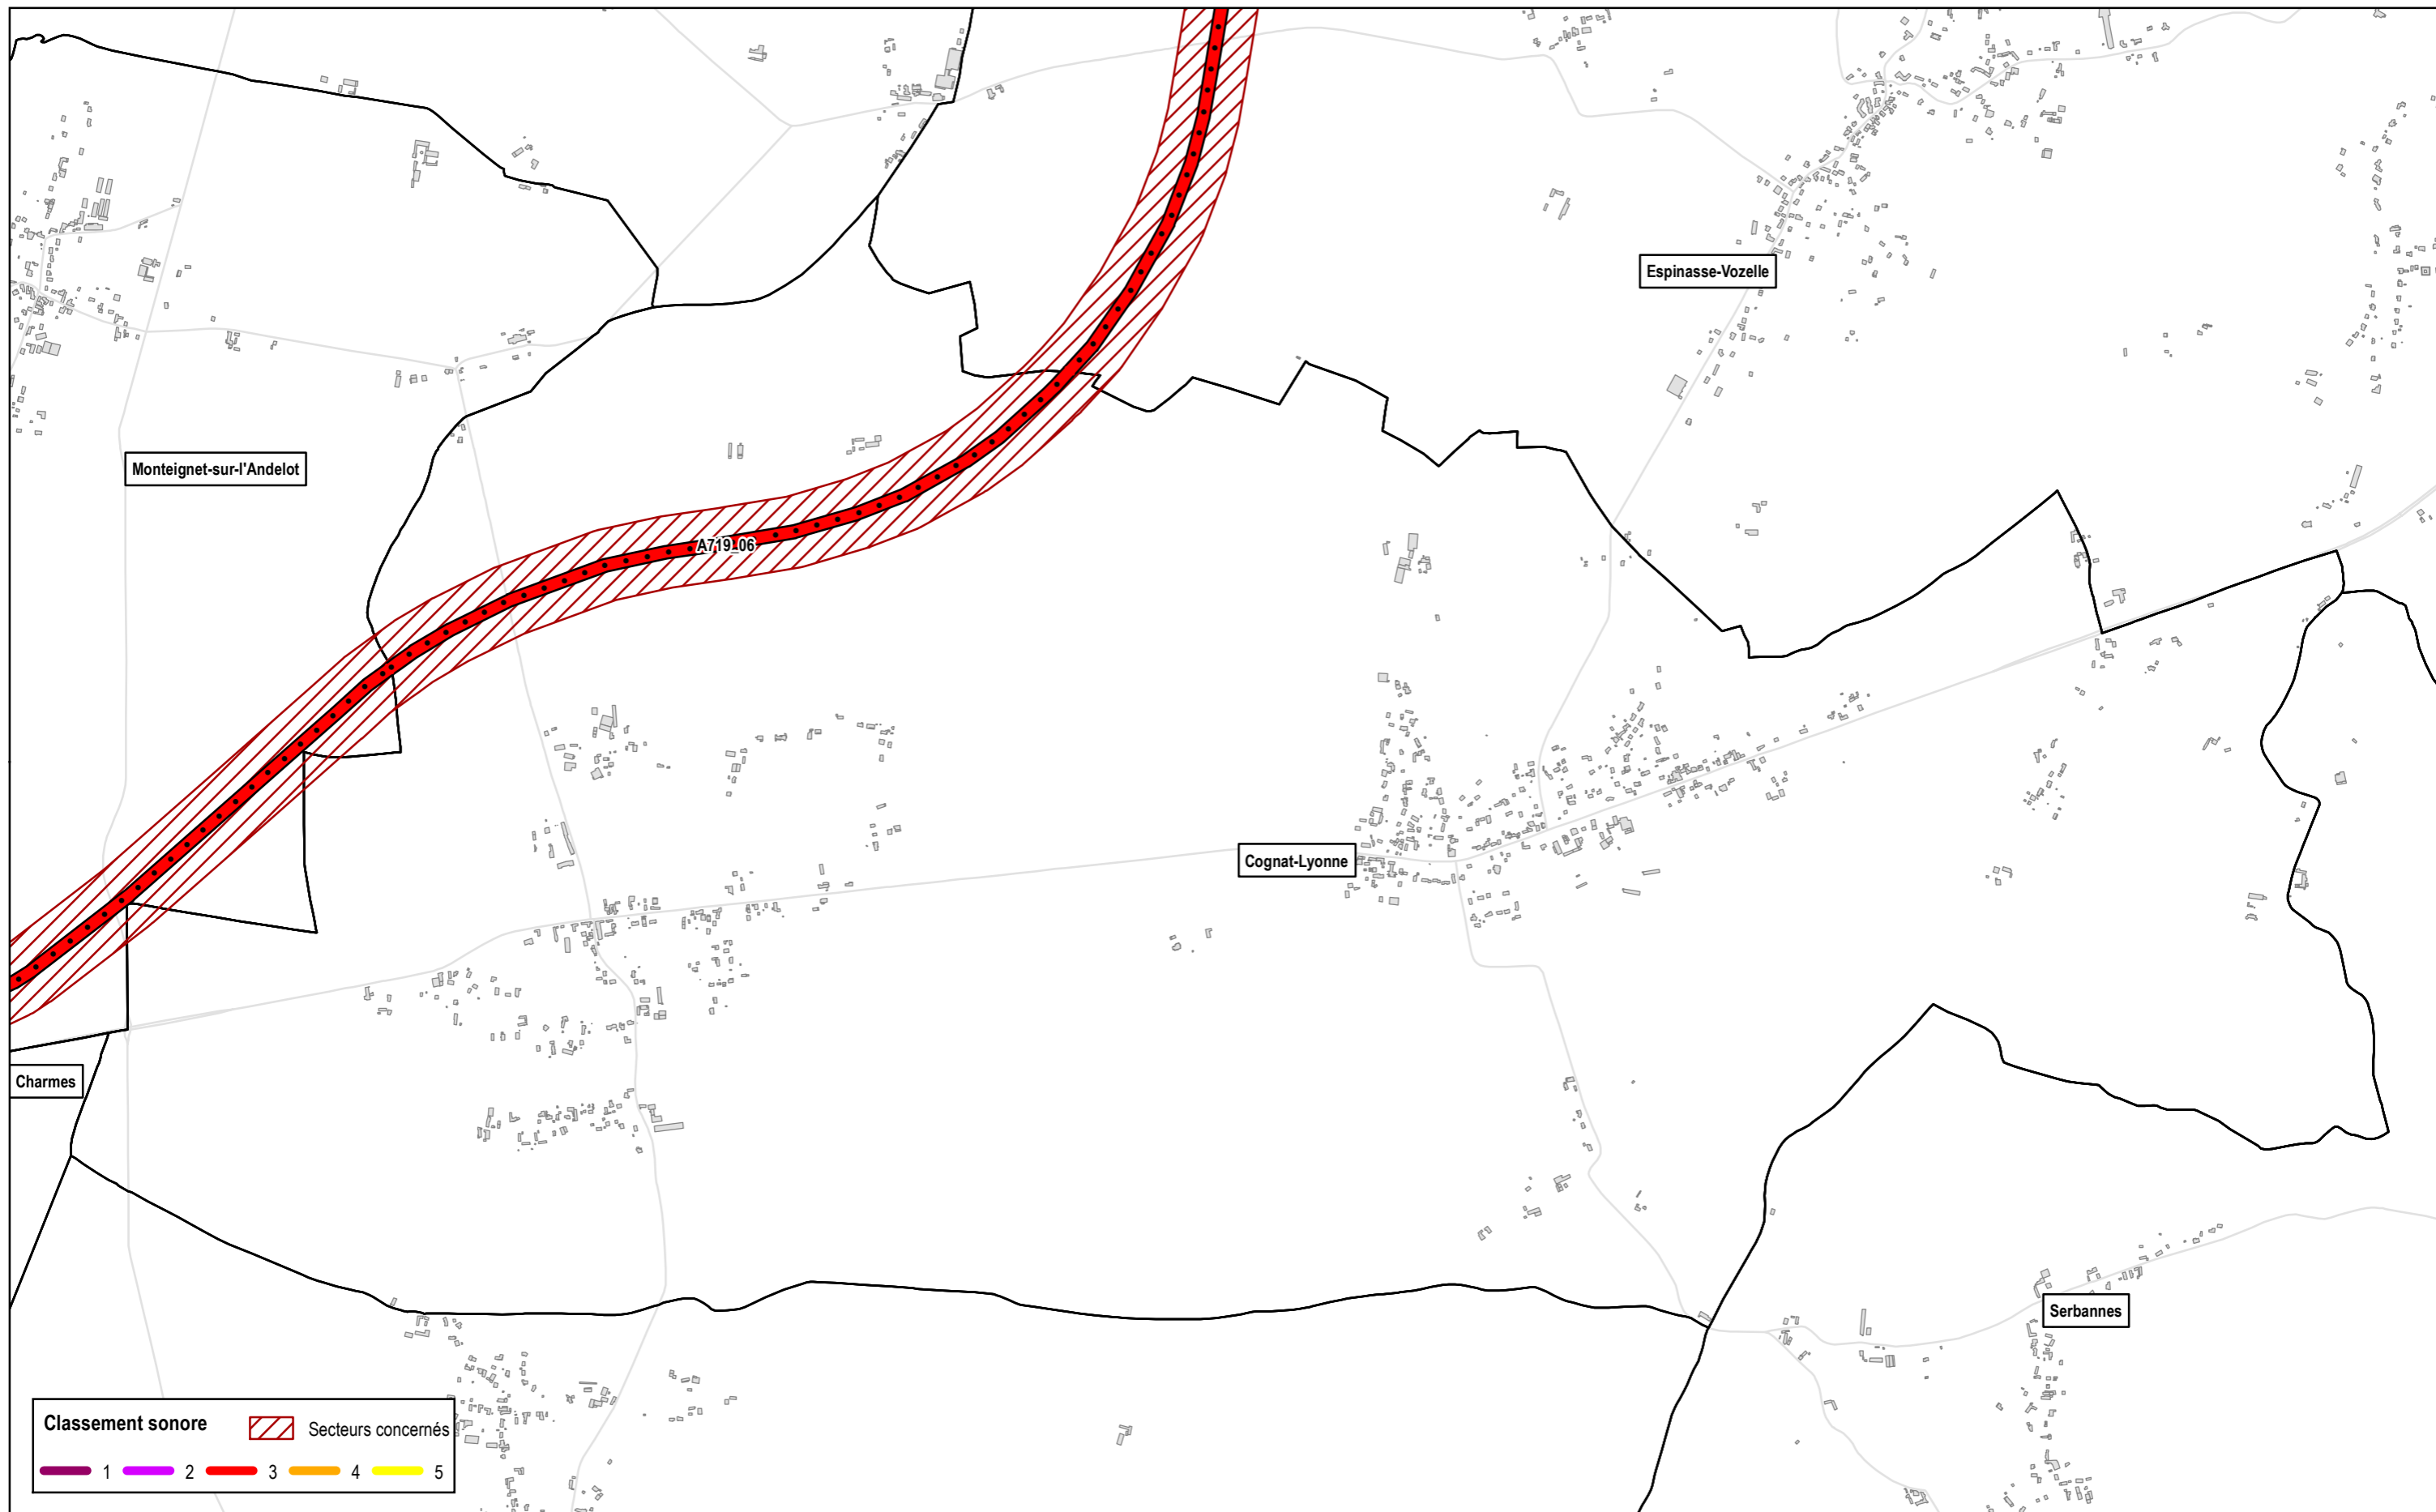

CLASSEMENT SONORE
Département de l'Allier

Classement sonore révisé du réseau routier
Commune de Cognat-Lyonne

Autoroutes
 Routes nationales
 Routes départementales
 Voies communales