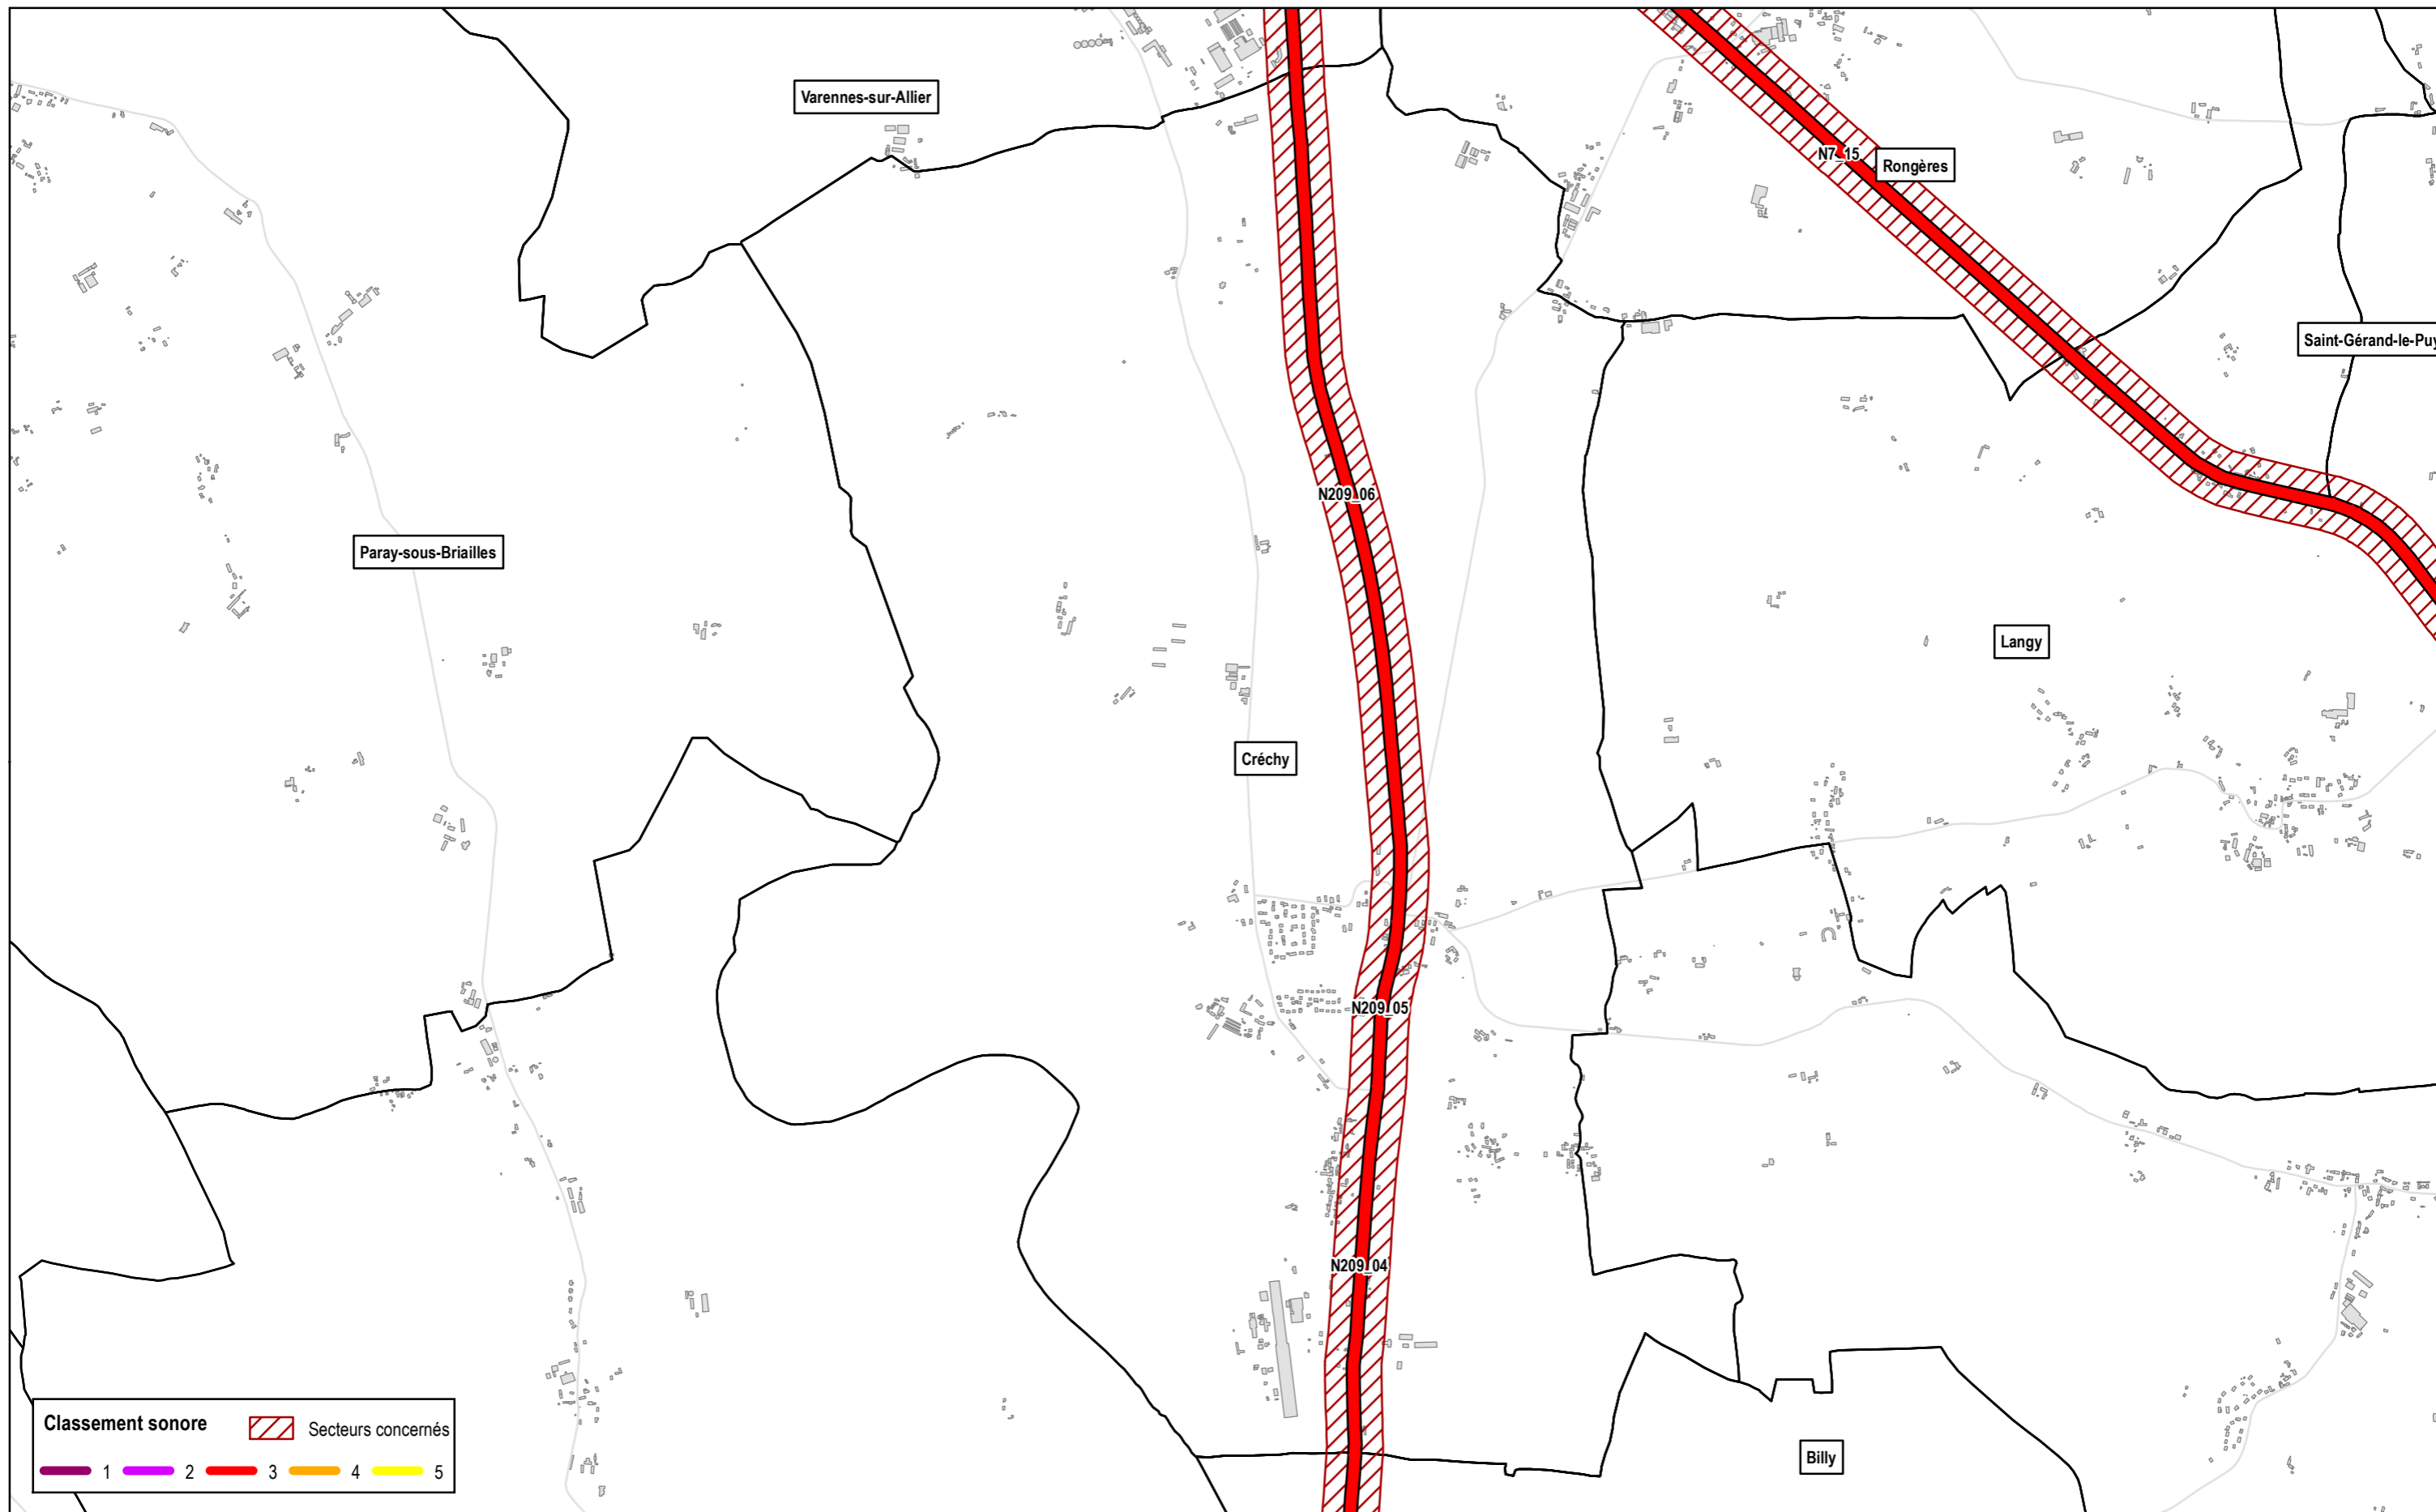

CLASSEMENT SONORE
Département de l'Allier

Classement sonore révisé du réseau routier
Commune de Créchy

Autoroutes
 Routes nationales
 Routes départementales
 Voies communales

1/21 750