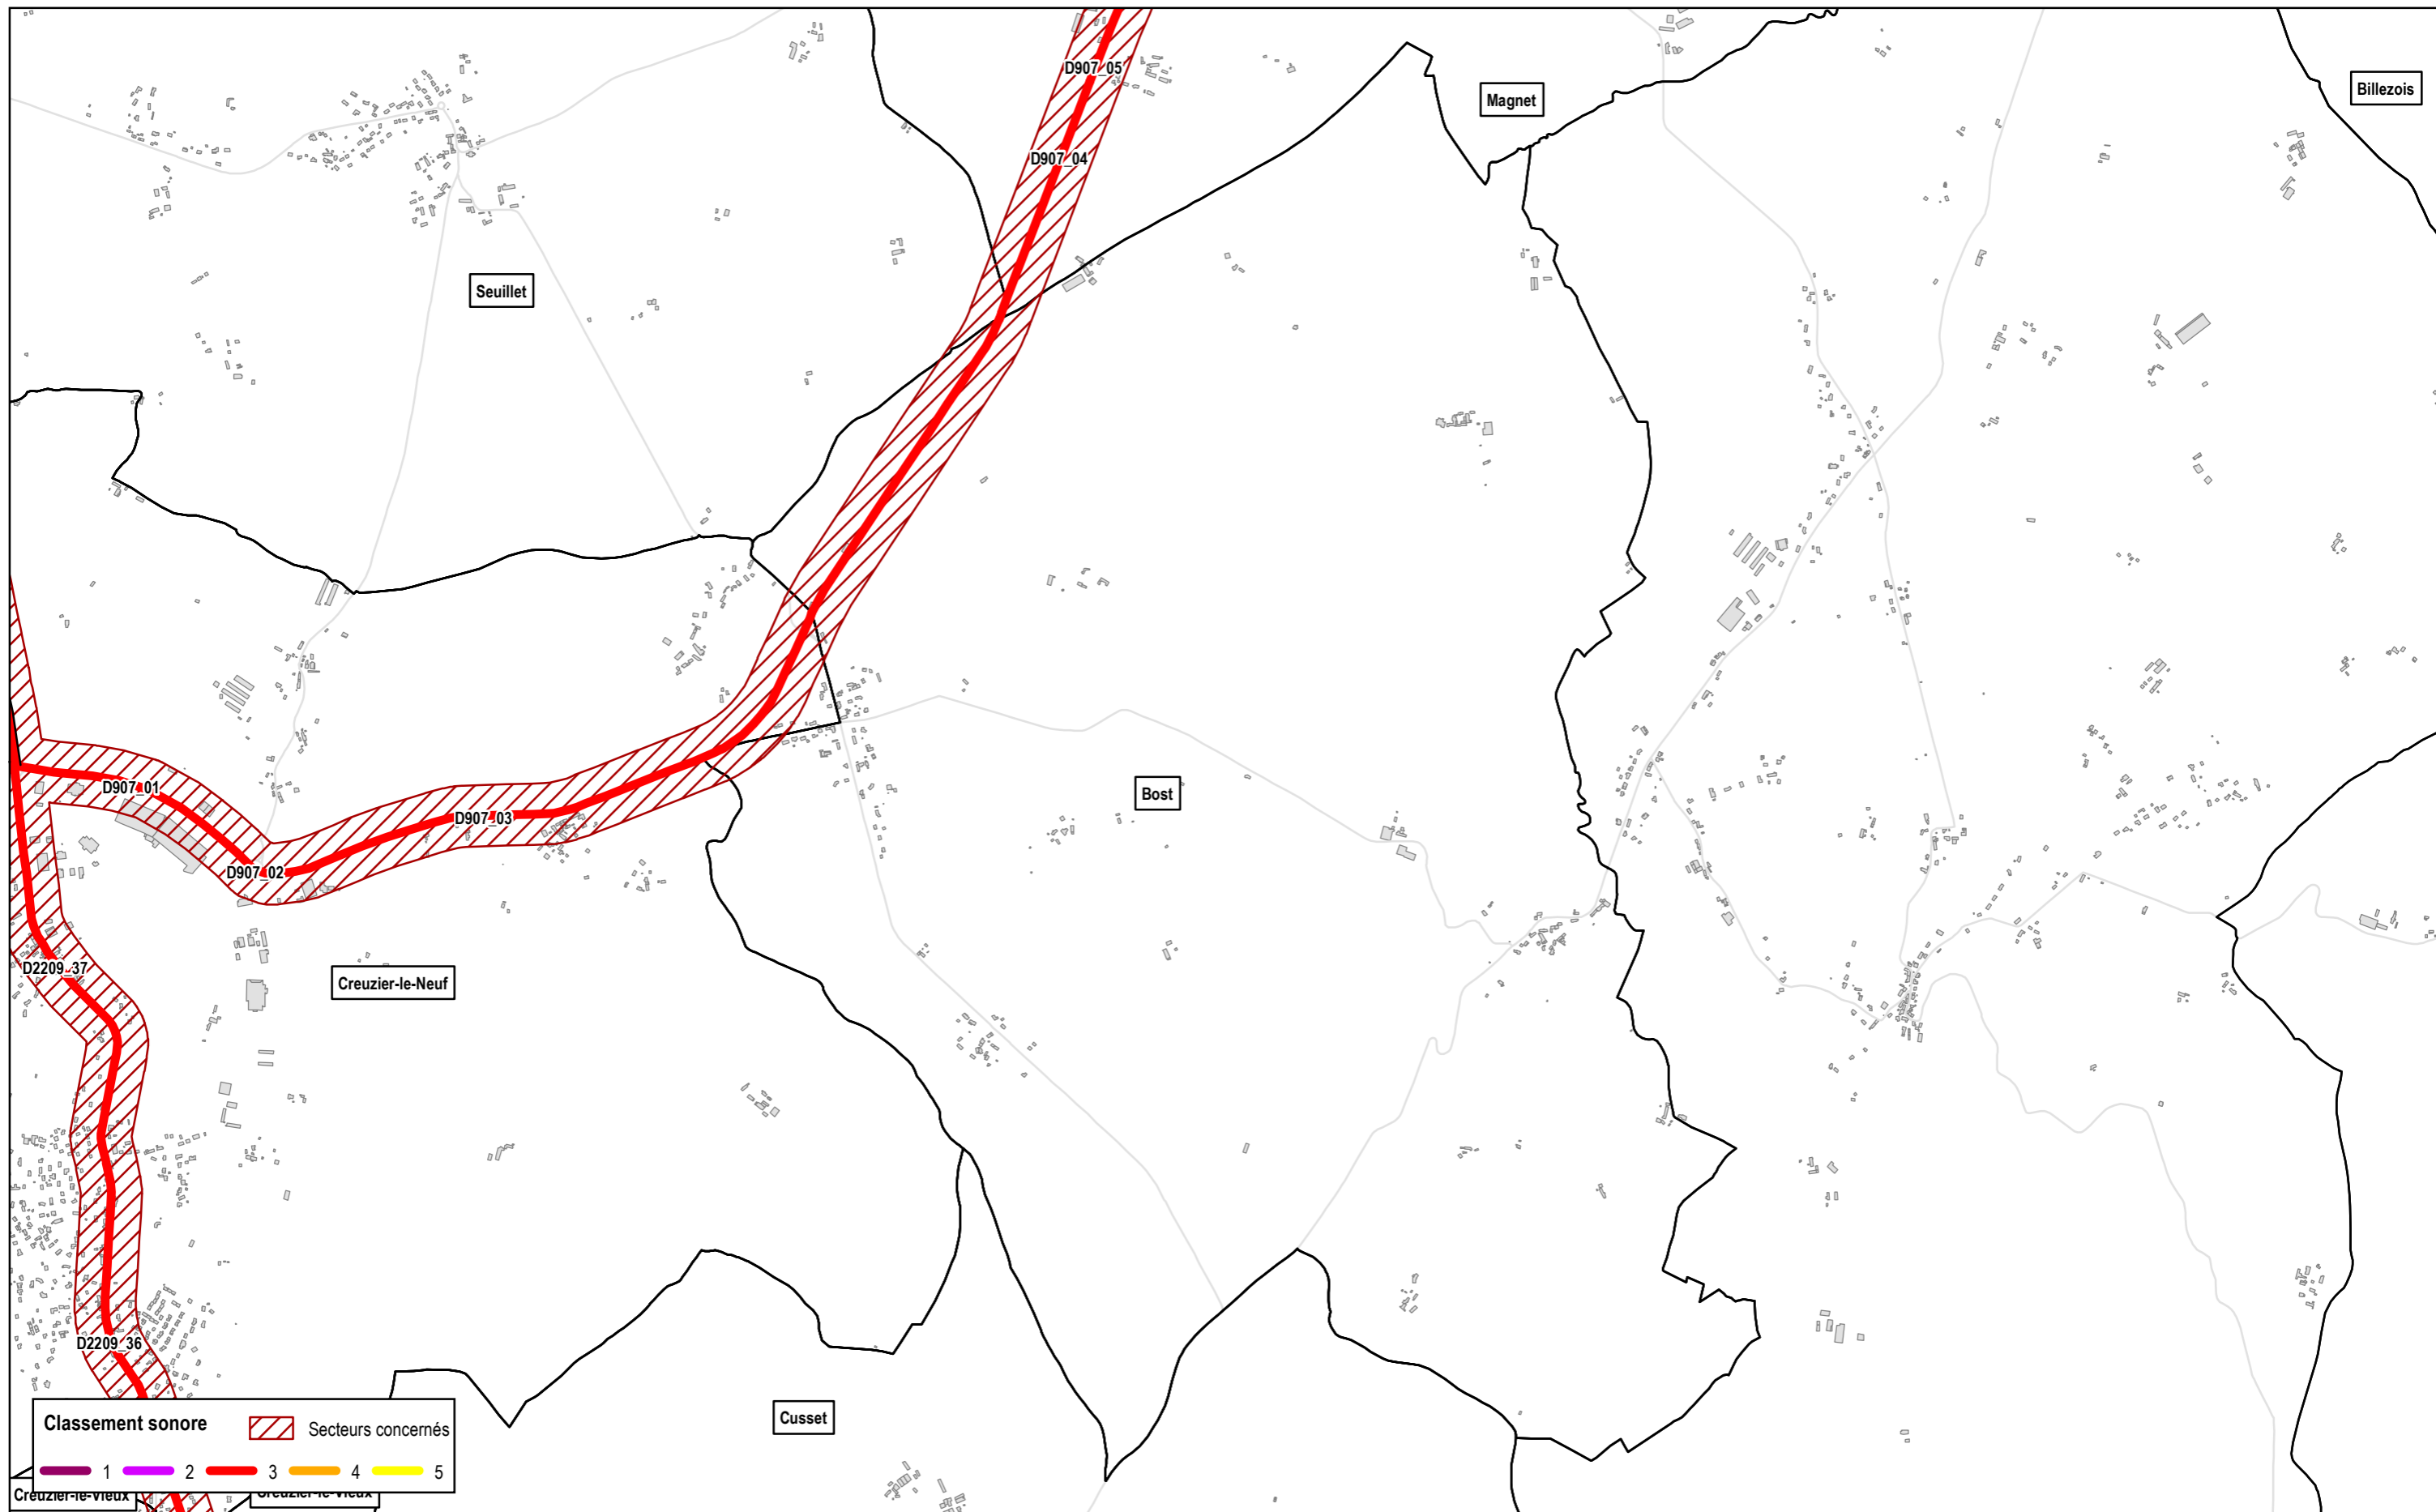

CLASSEMENT SONORE
Département de l'Allier

Classement sonore révisé du réseau routier
Commune de Bost

Autoroutes
 Routes nationales
 Routes départementales
 Voies communales