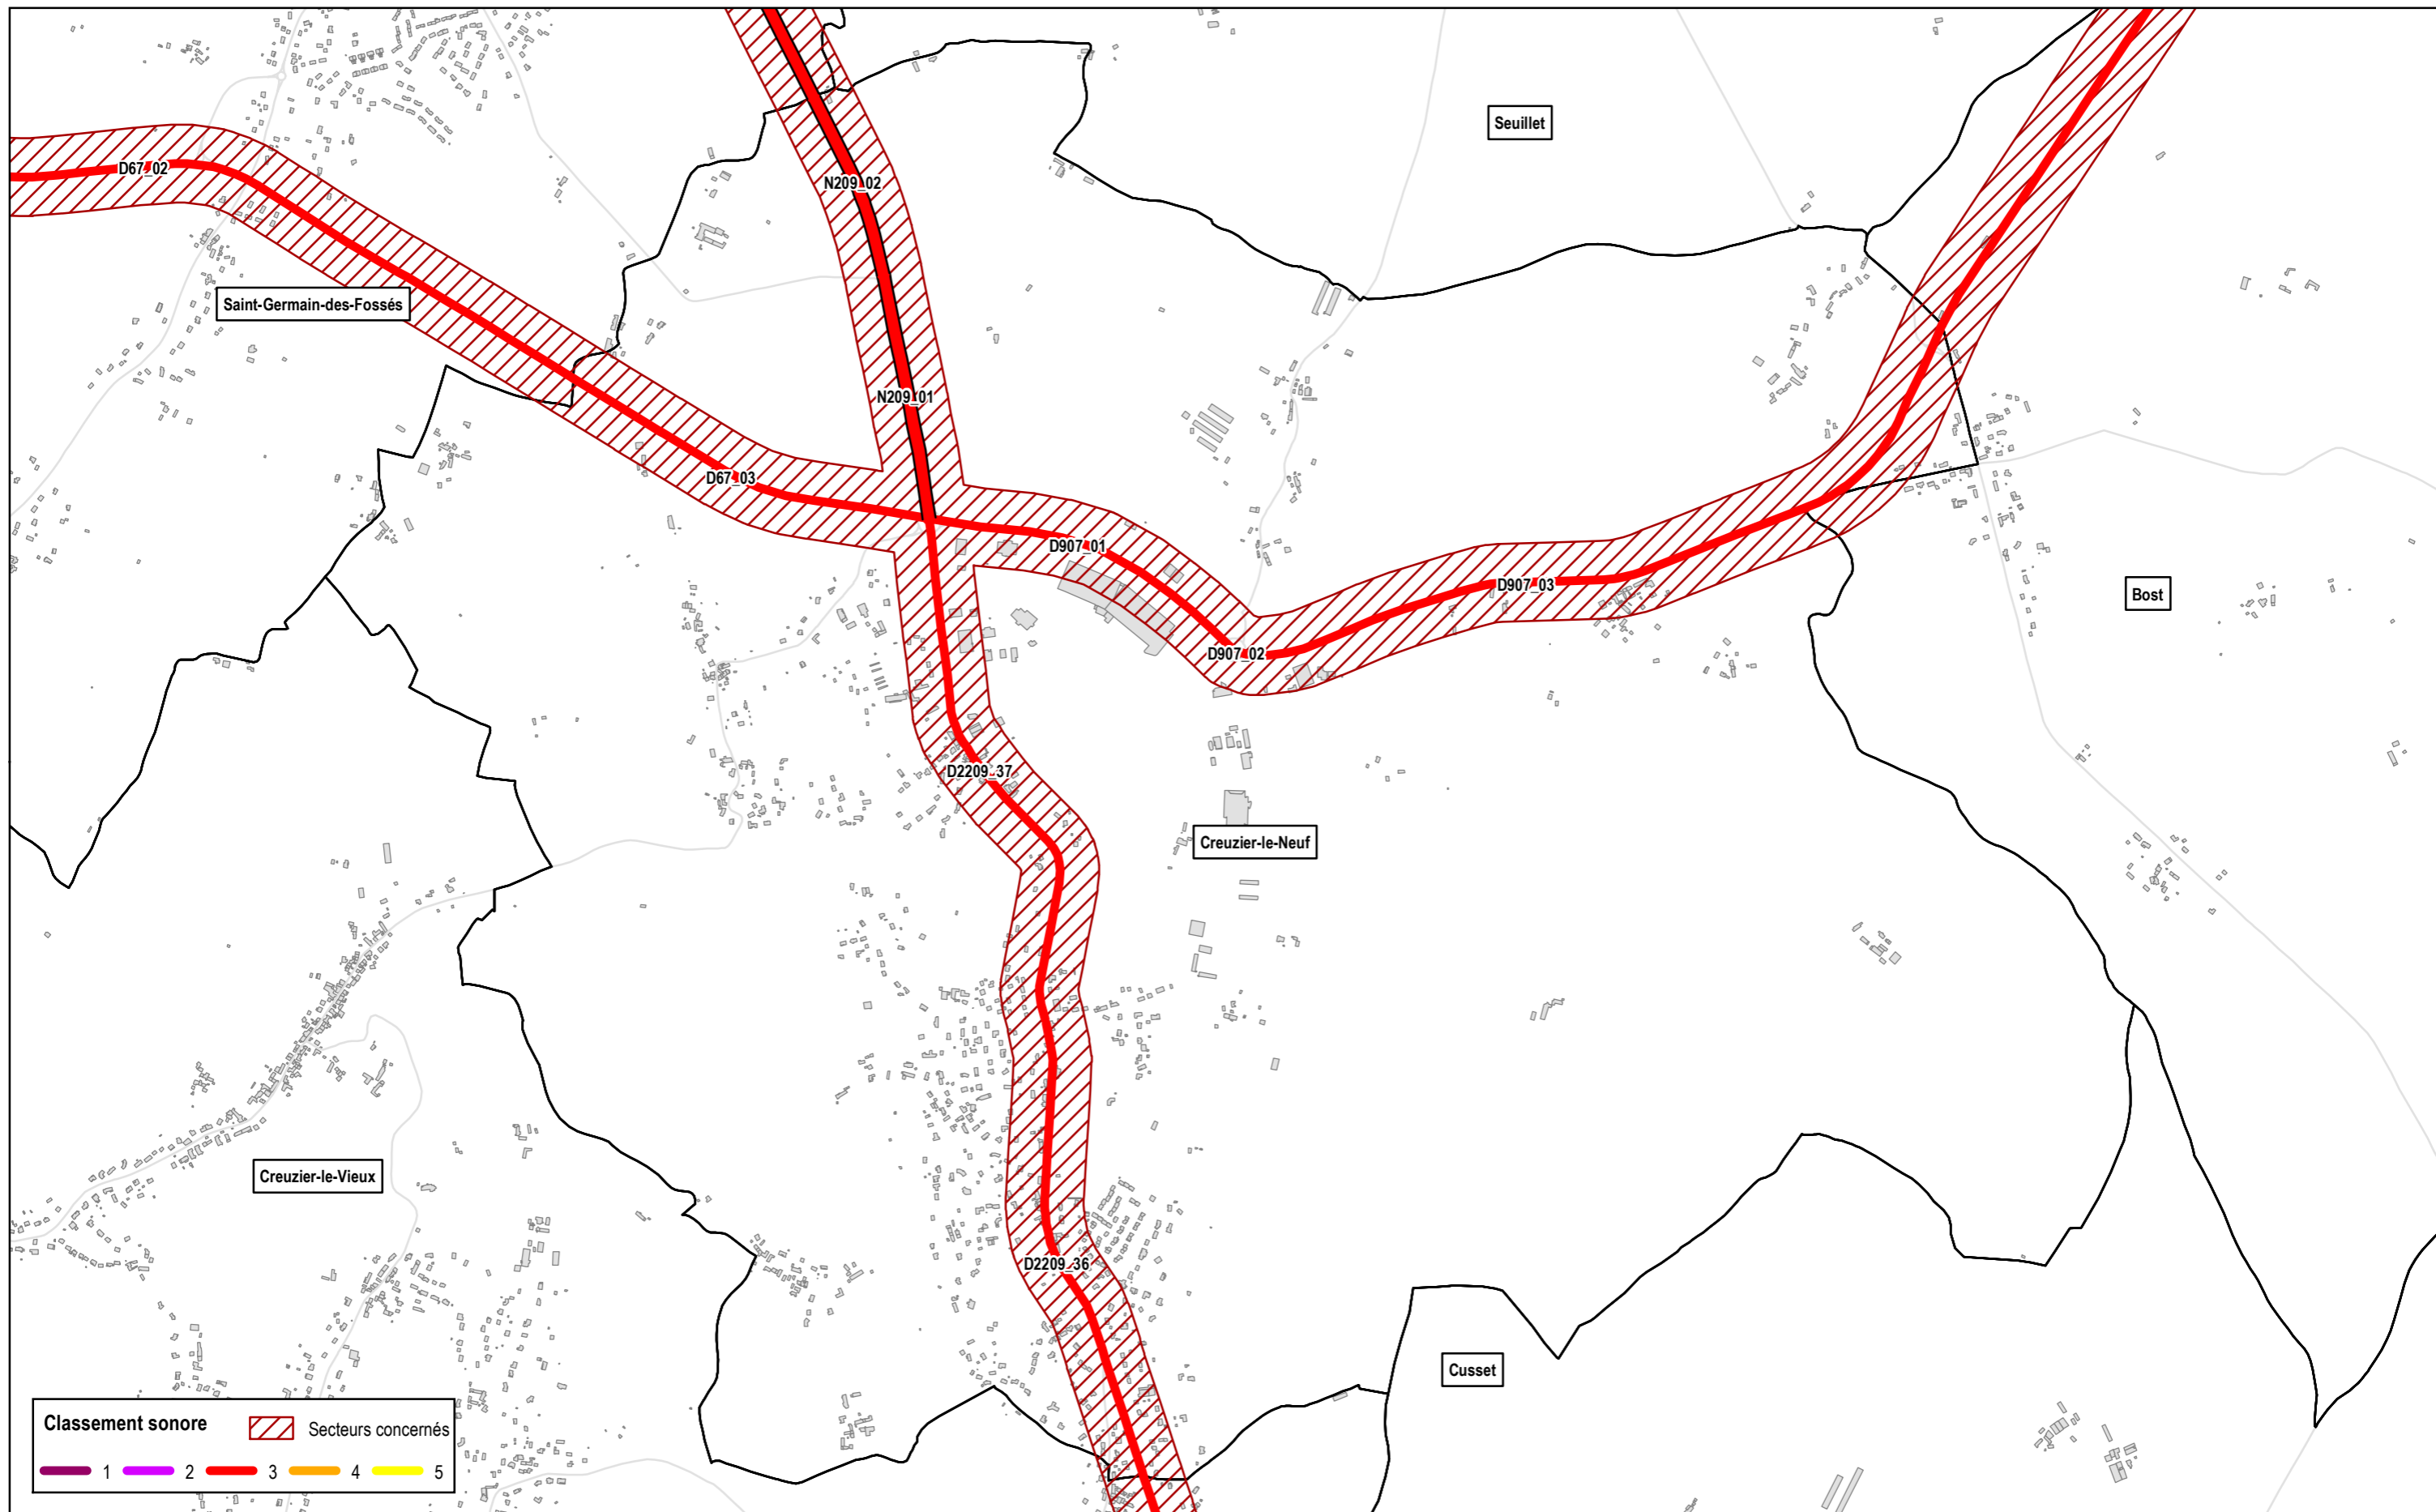

CLASSEMENT SONORE
Département de l'Allier

Classement sonore révisé du réseau routier
Commune de Creuzier-le-Neuf

Autoroutes
 Routes nationales
 Routes départementales
 Voies communales