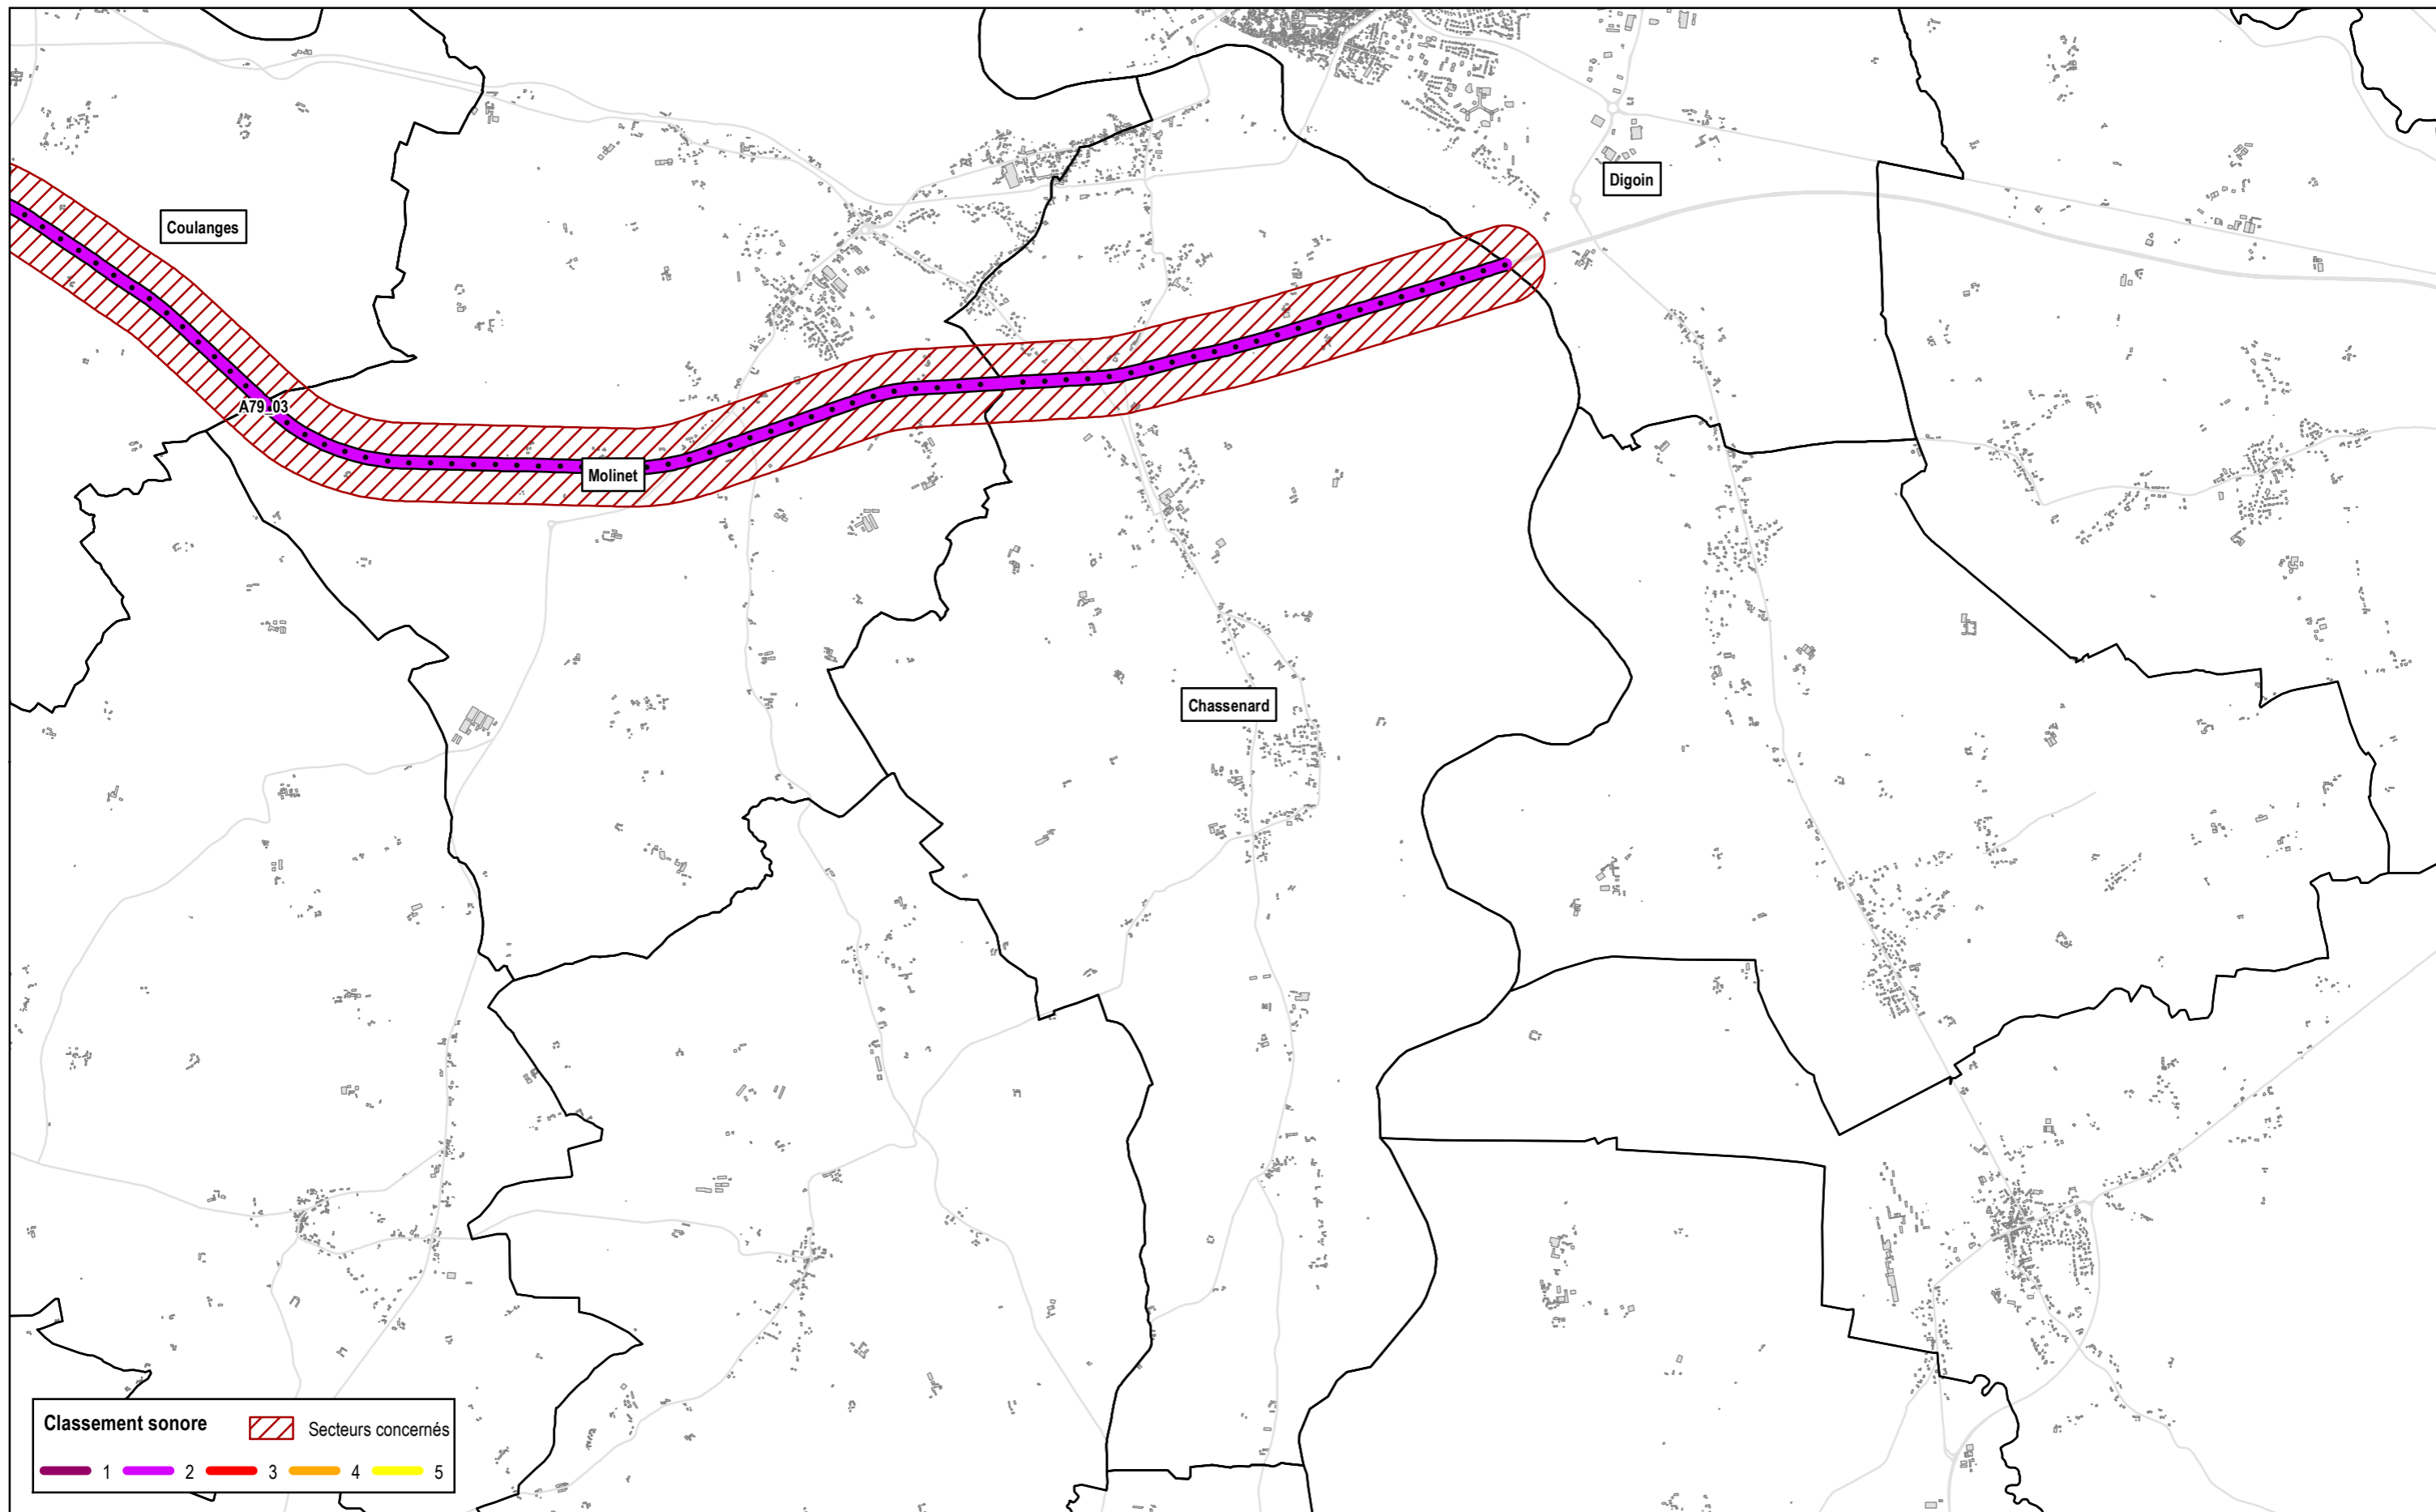

CLASSEMENT SONORE

Département de l'Allier

Classement sonore révisé du réseau routier

Commune de Chassenard

Autoroutes
 Routes nationales
 Routes départementales
 Voies communales

1/39 250