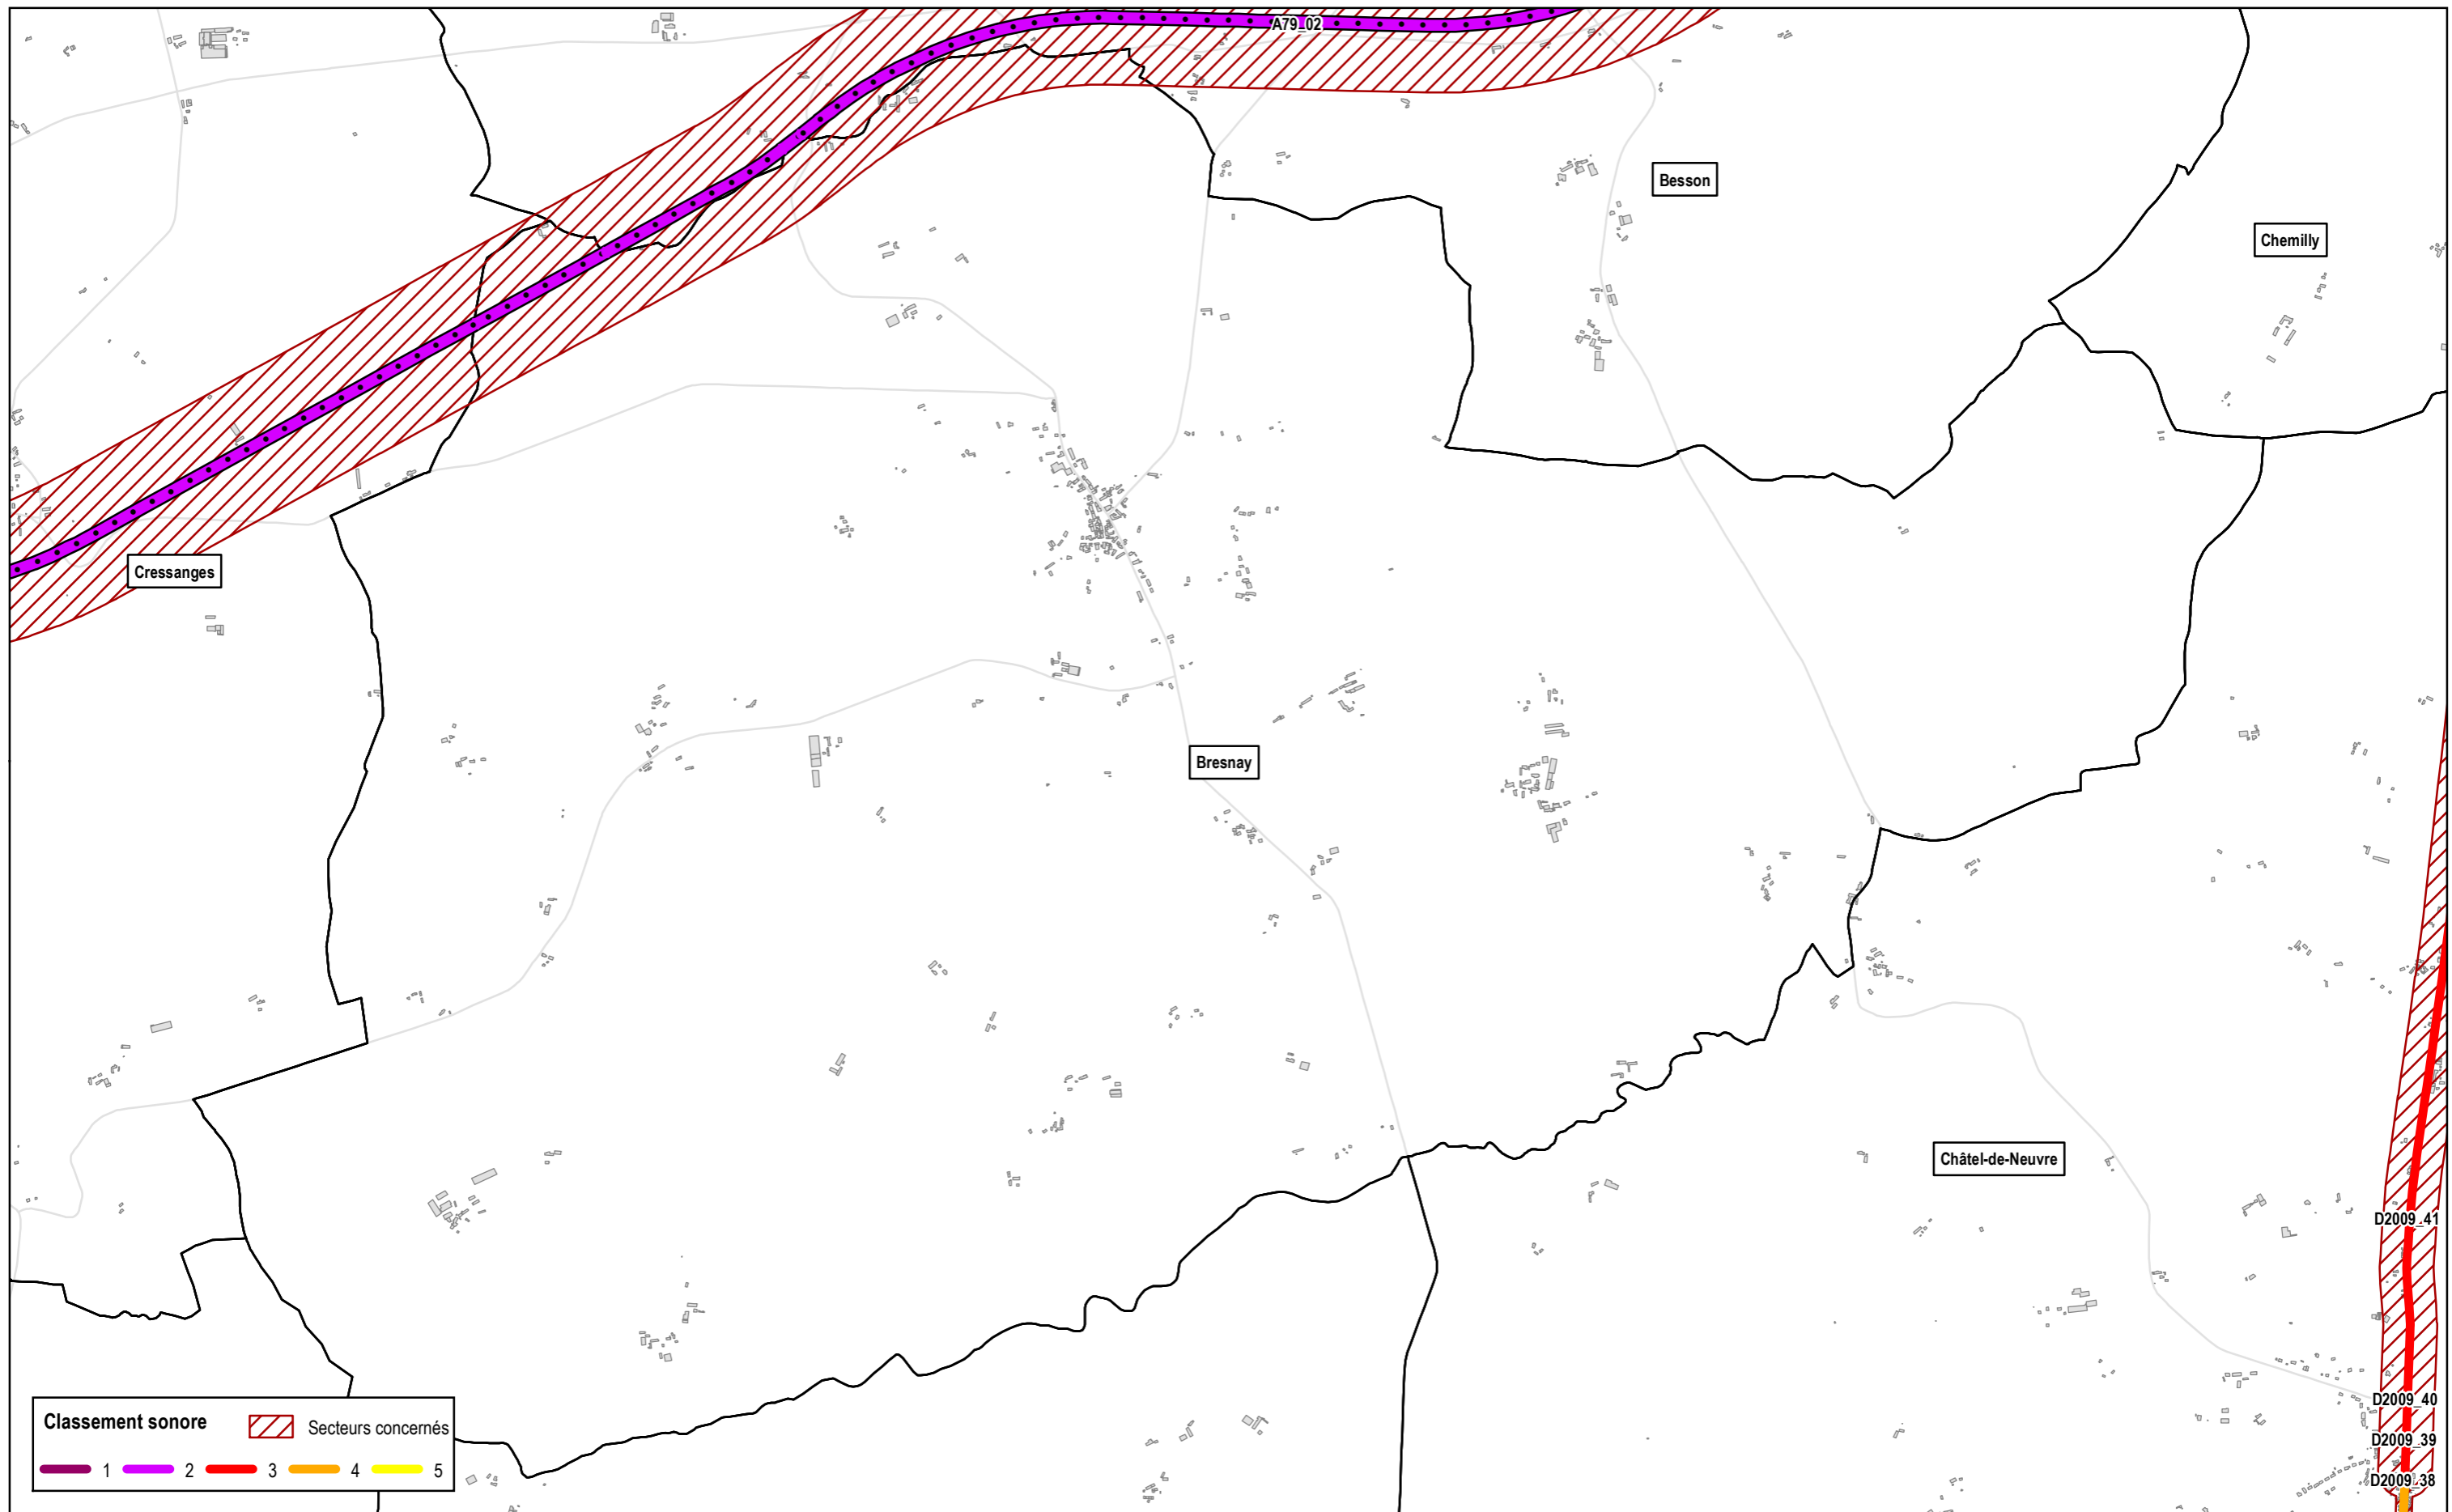

CLASSEMENT SONORE
Département de l'Allier

Classement sonore révisé du réseau routier
Commune de Bresnay