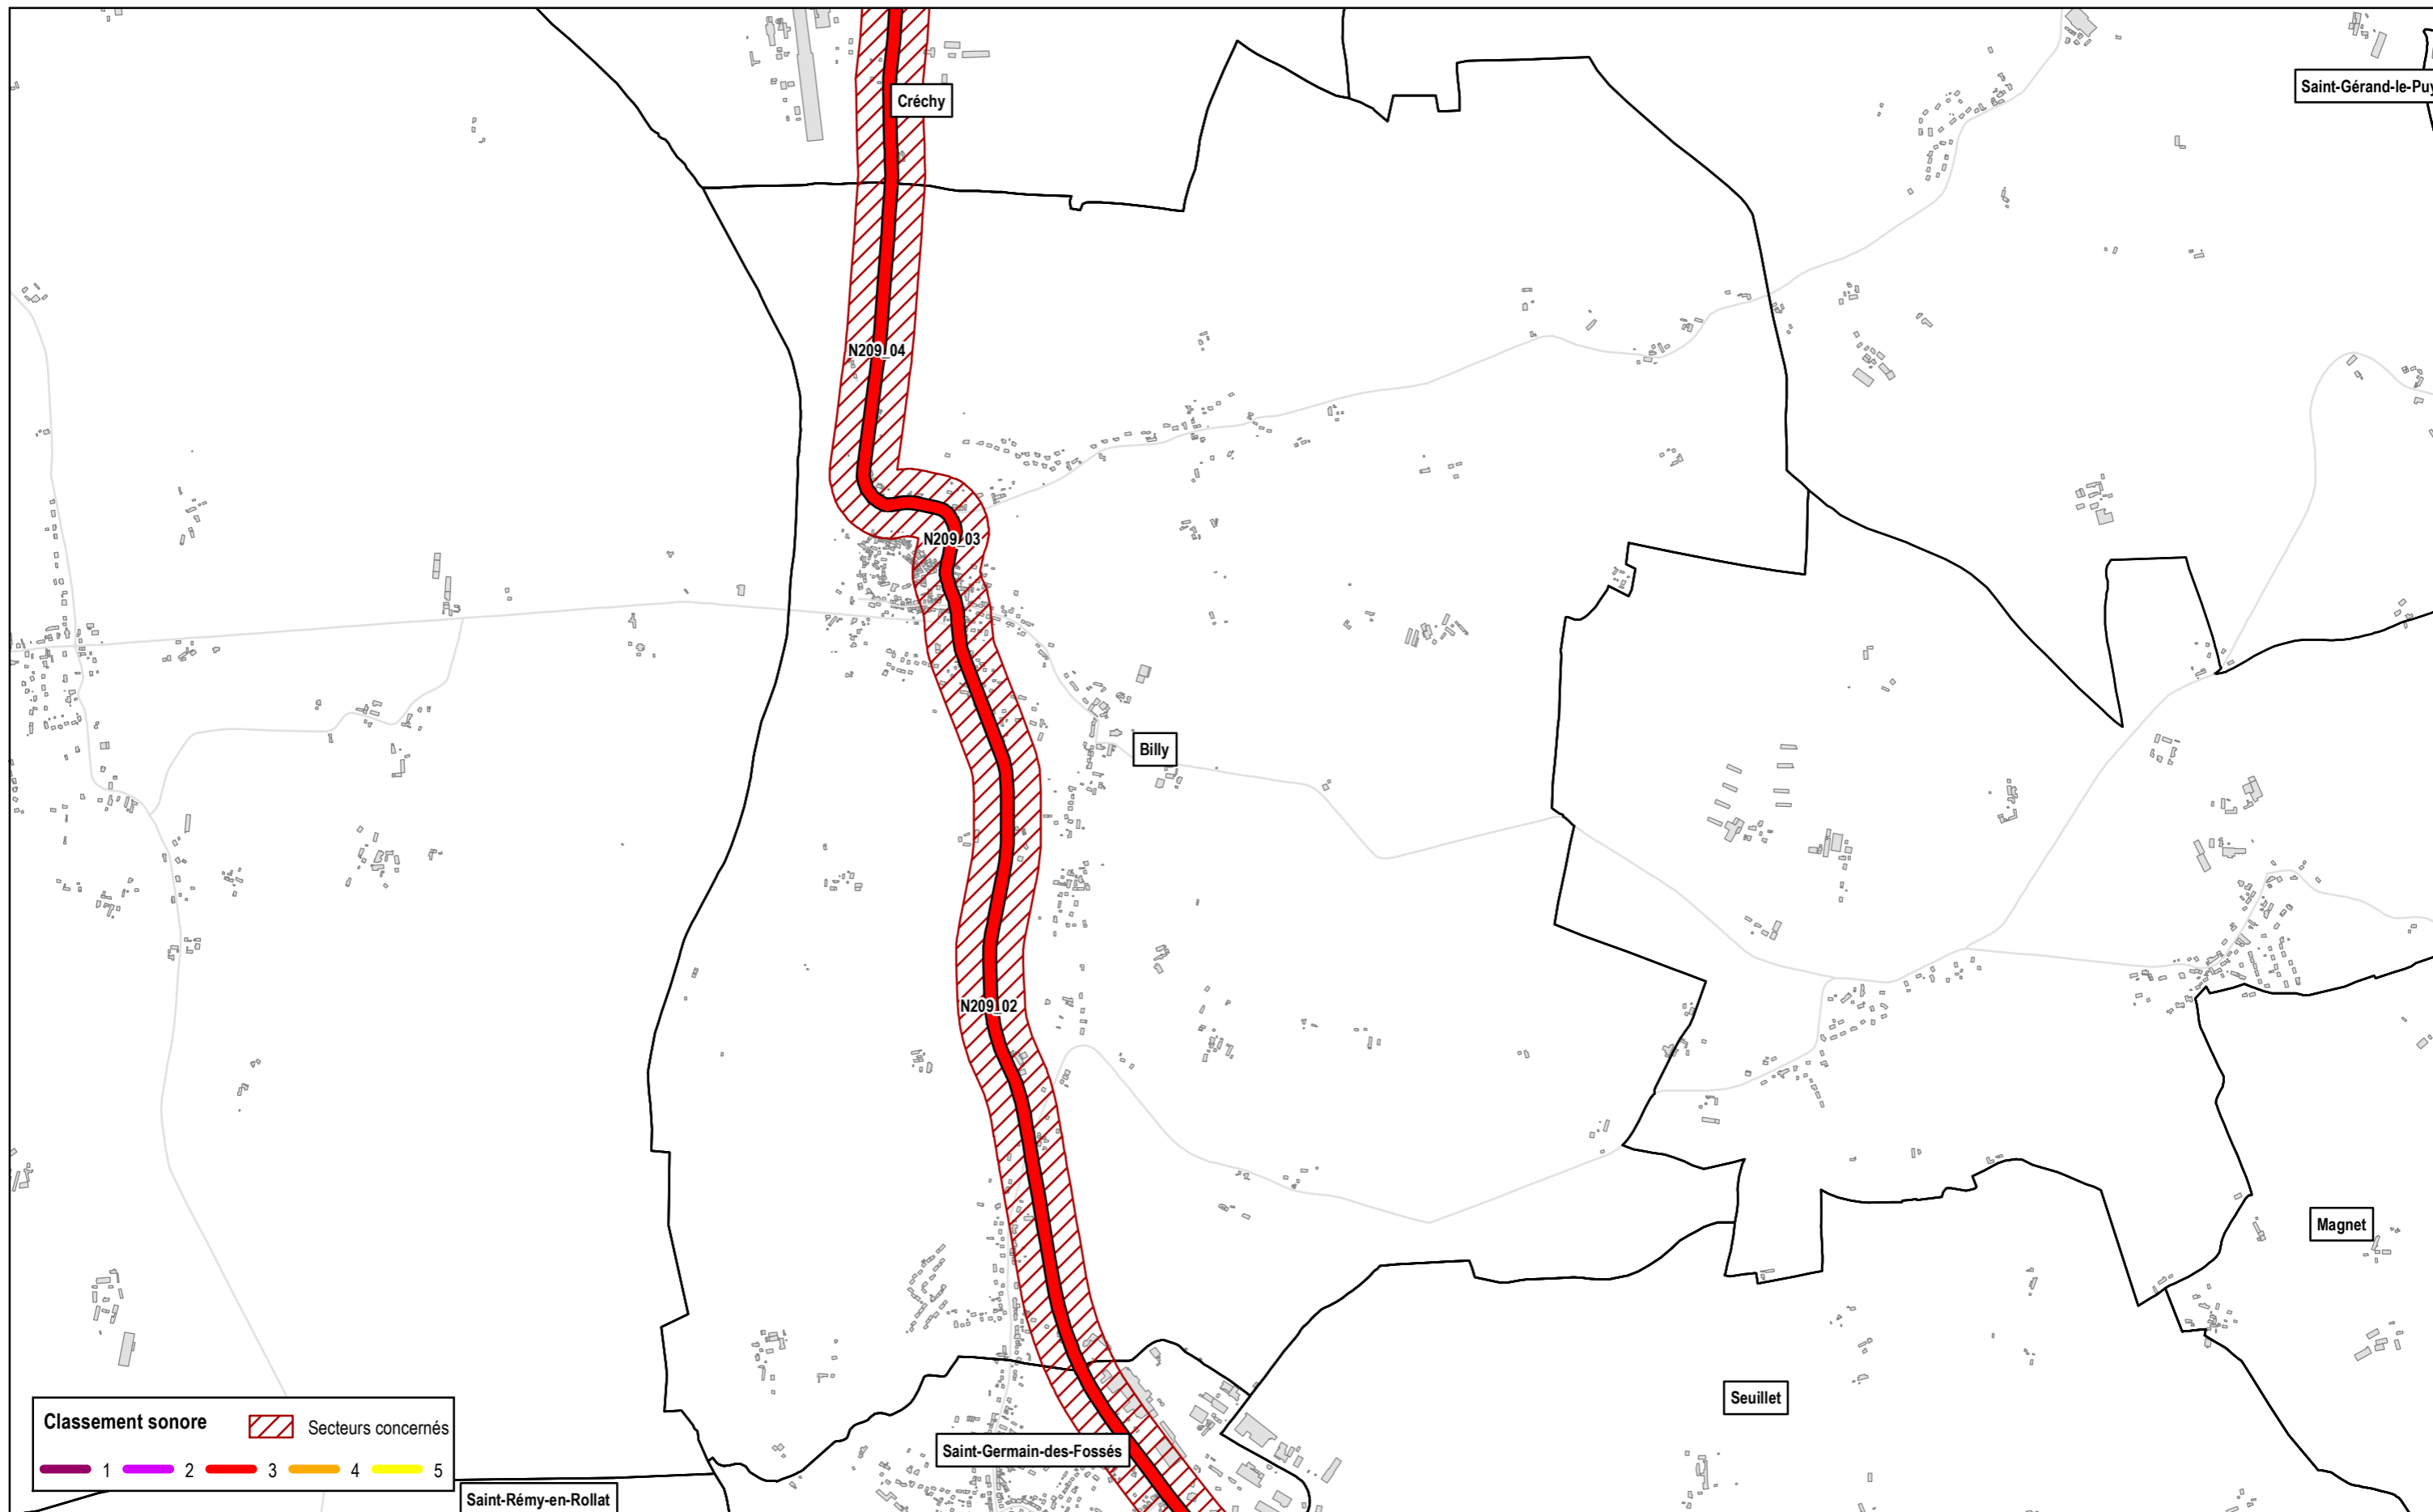

Classement sonore

1	2	3	4	5

Secteurs concernés

CLASSEMENT SONORE

Département de l'Allier

Classement sonore révisé du réseau routier

Commune de Billy

● Autoroutes
— Routes nationales
— Routes départementales
— Voies communales

N

0 180 360m

1/18 250