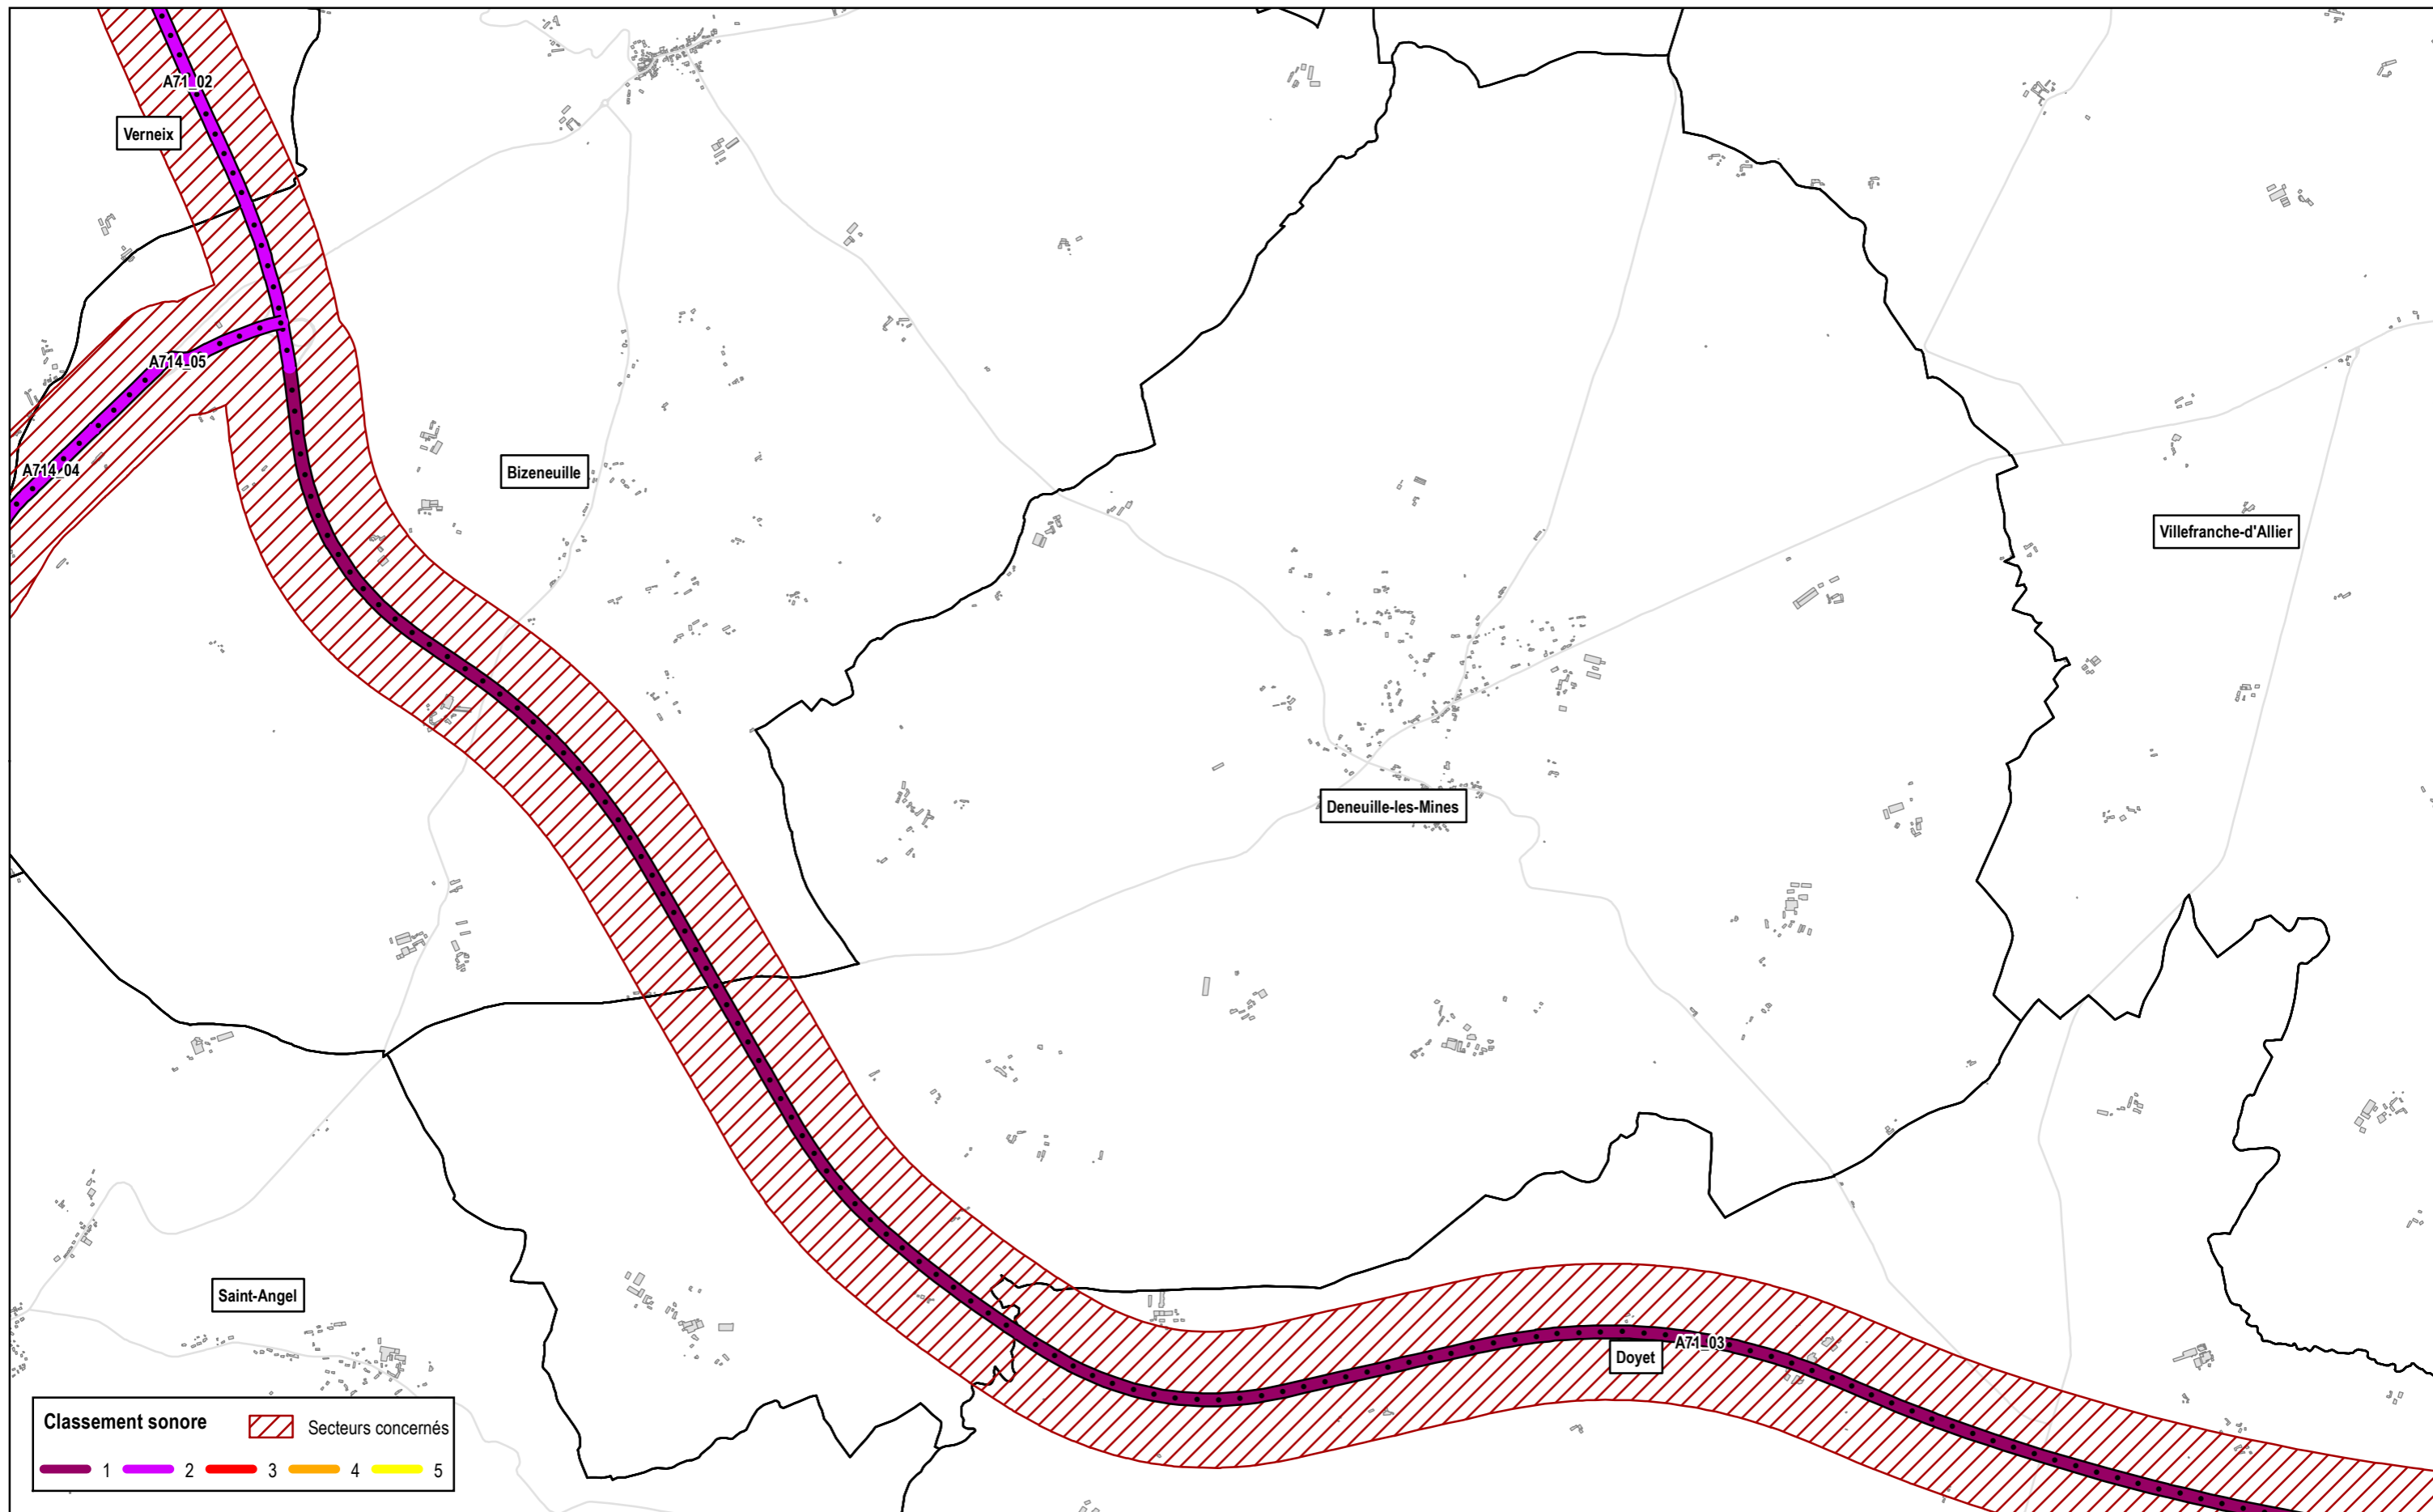

CLASSEMENT SONORE
Département de l'Allier

Classement sonore révisé du réseau routier
Commune de Deneuille-les-Mines