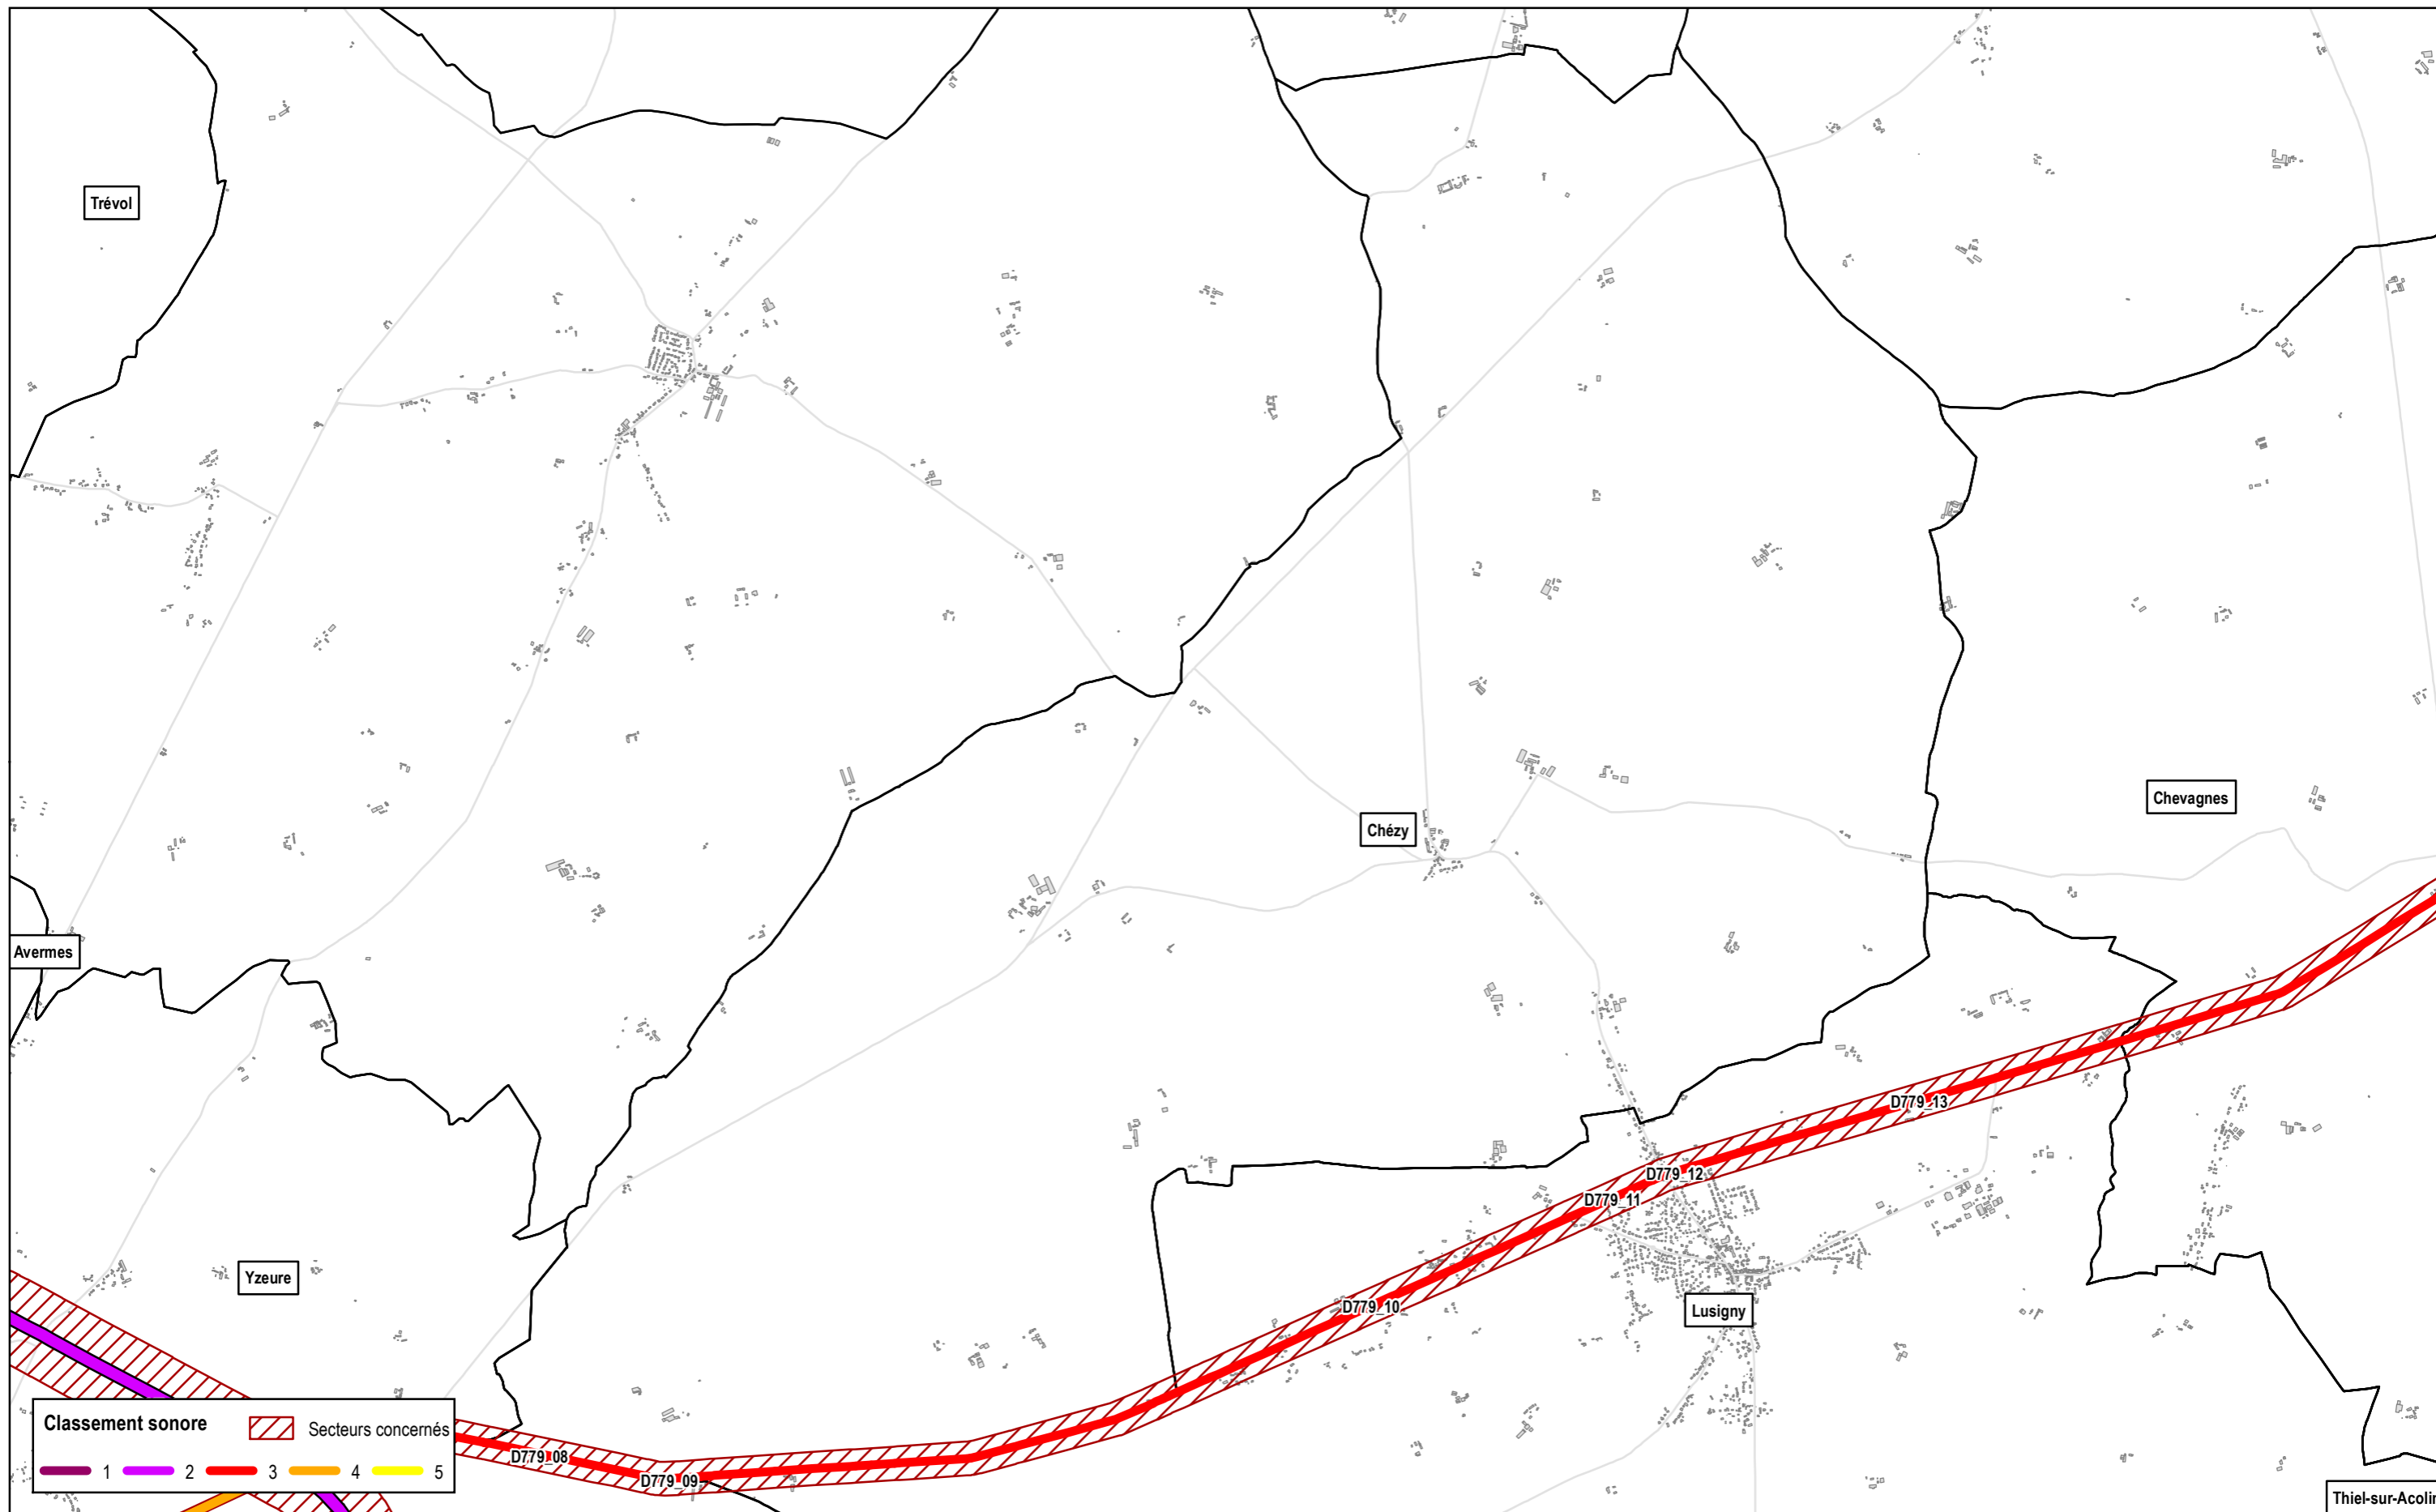

CLASSEMENT SONORE Département de l'Allier

Classement sonore révisé du réseau routier Commune de Chézy

Autoroutes
 Routes nationales
 Routes départementales
 Voies communales