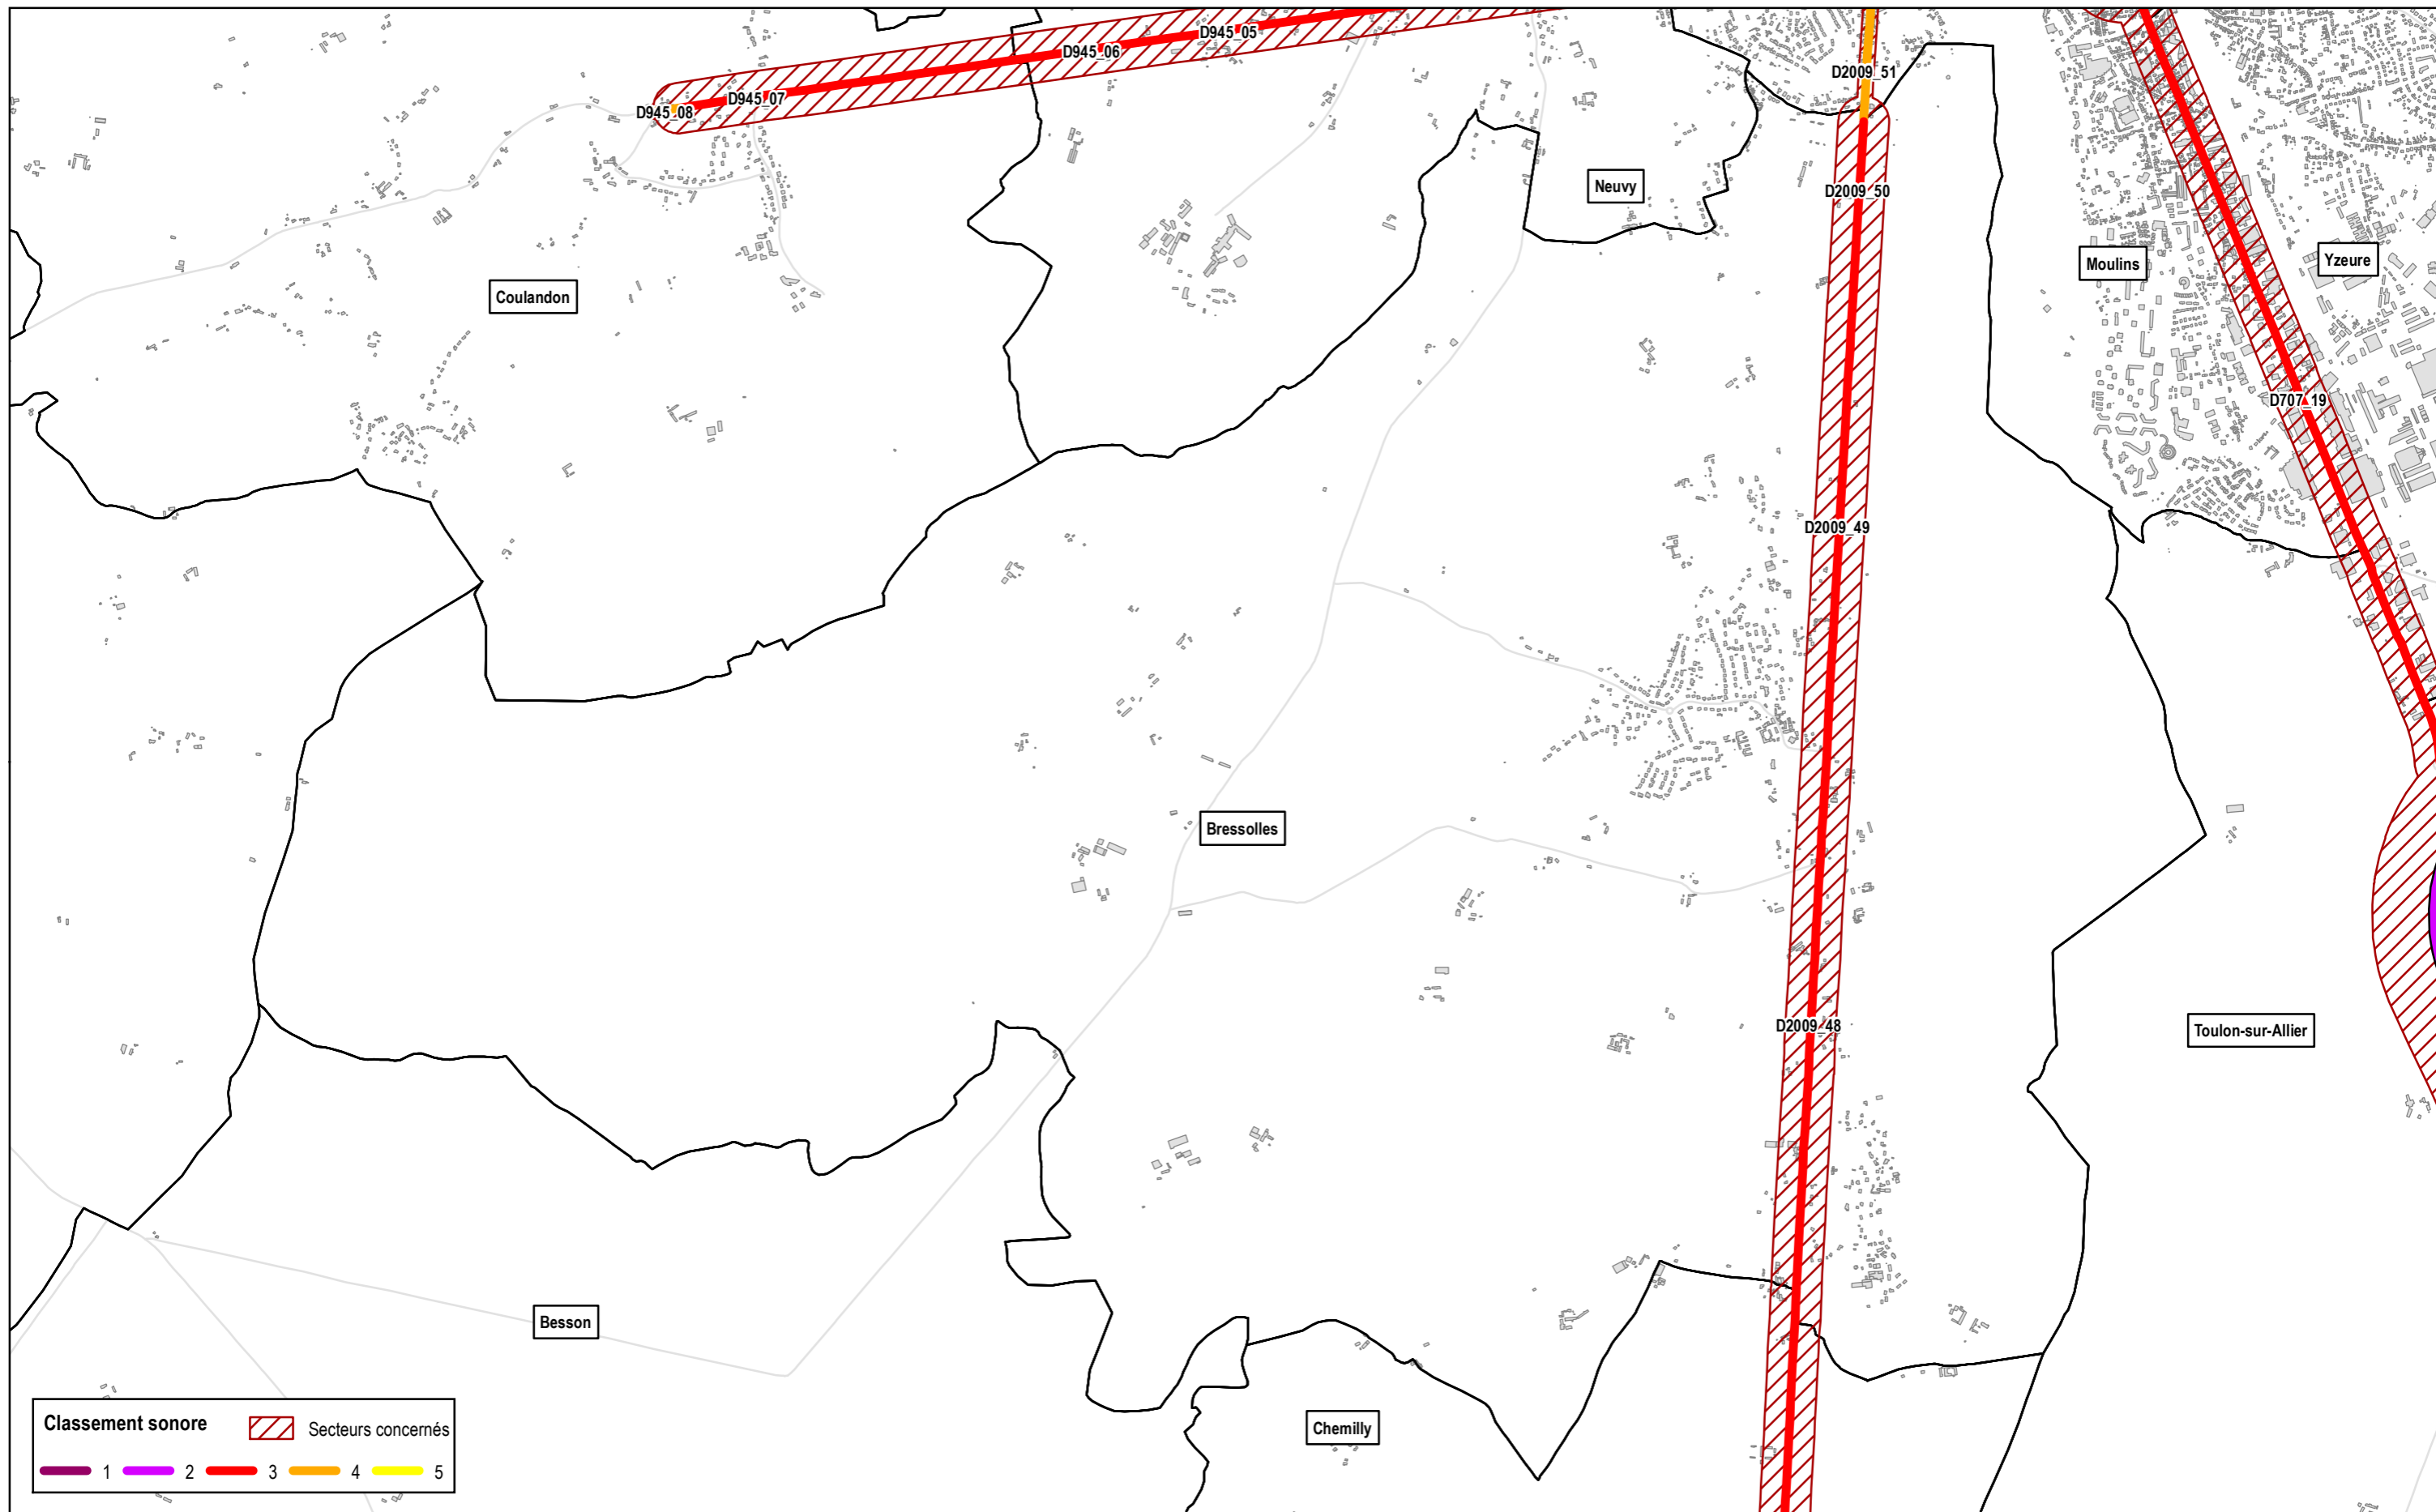

CLASSEMENT SONORE

Département de l'Allier

Classement sonore révisé du réseau routier

Commune de Bressolles

Autoroutes
 Routes nationales
 Routes départementales
 Voies communales

1/24 250