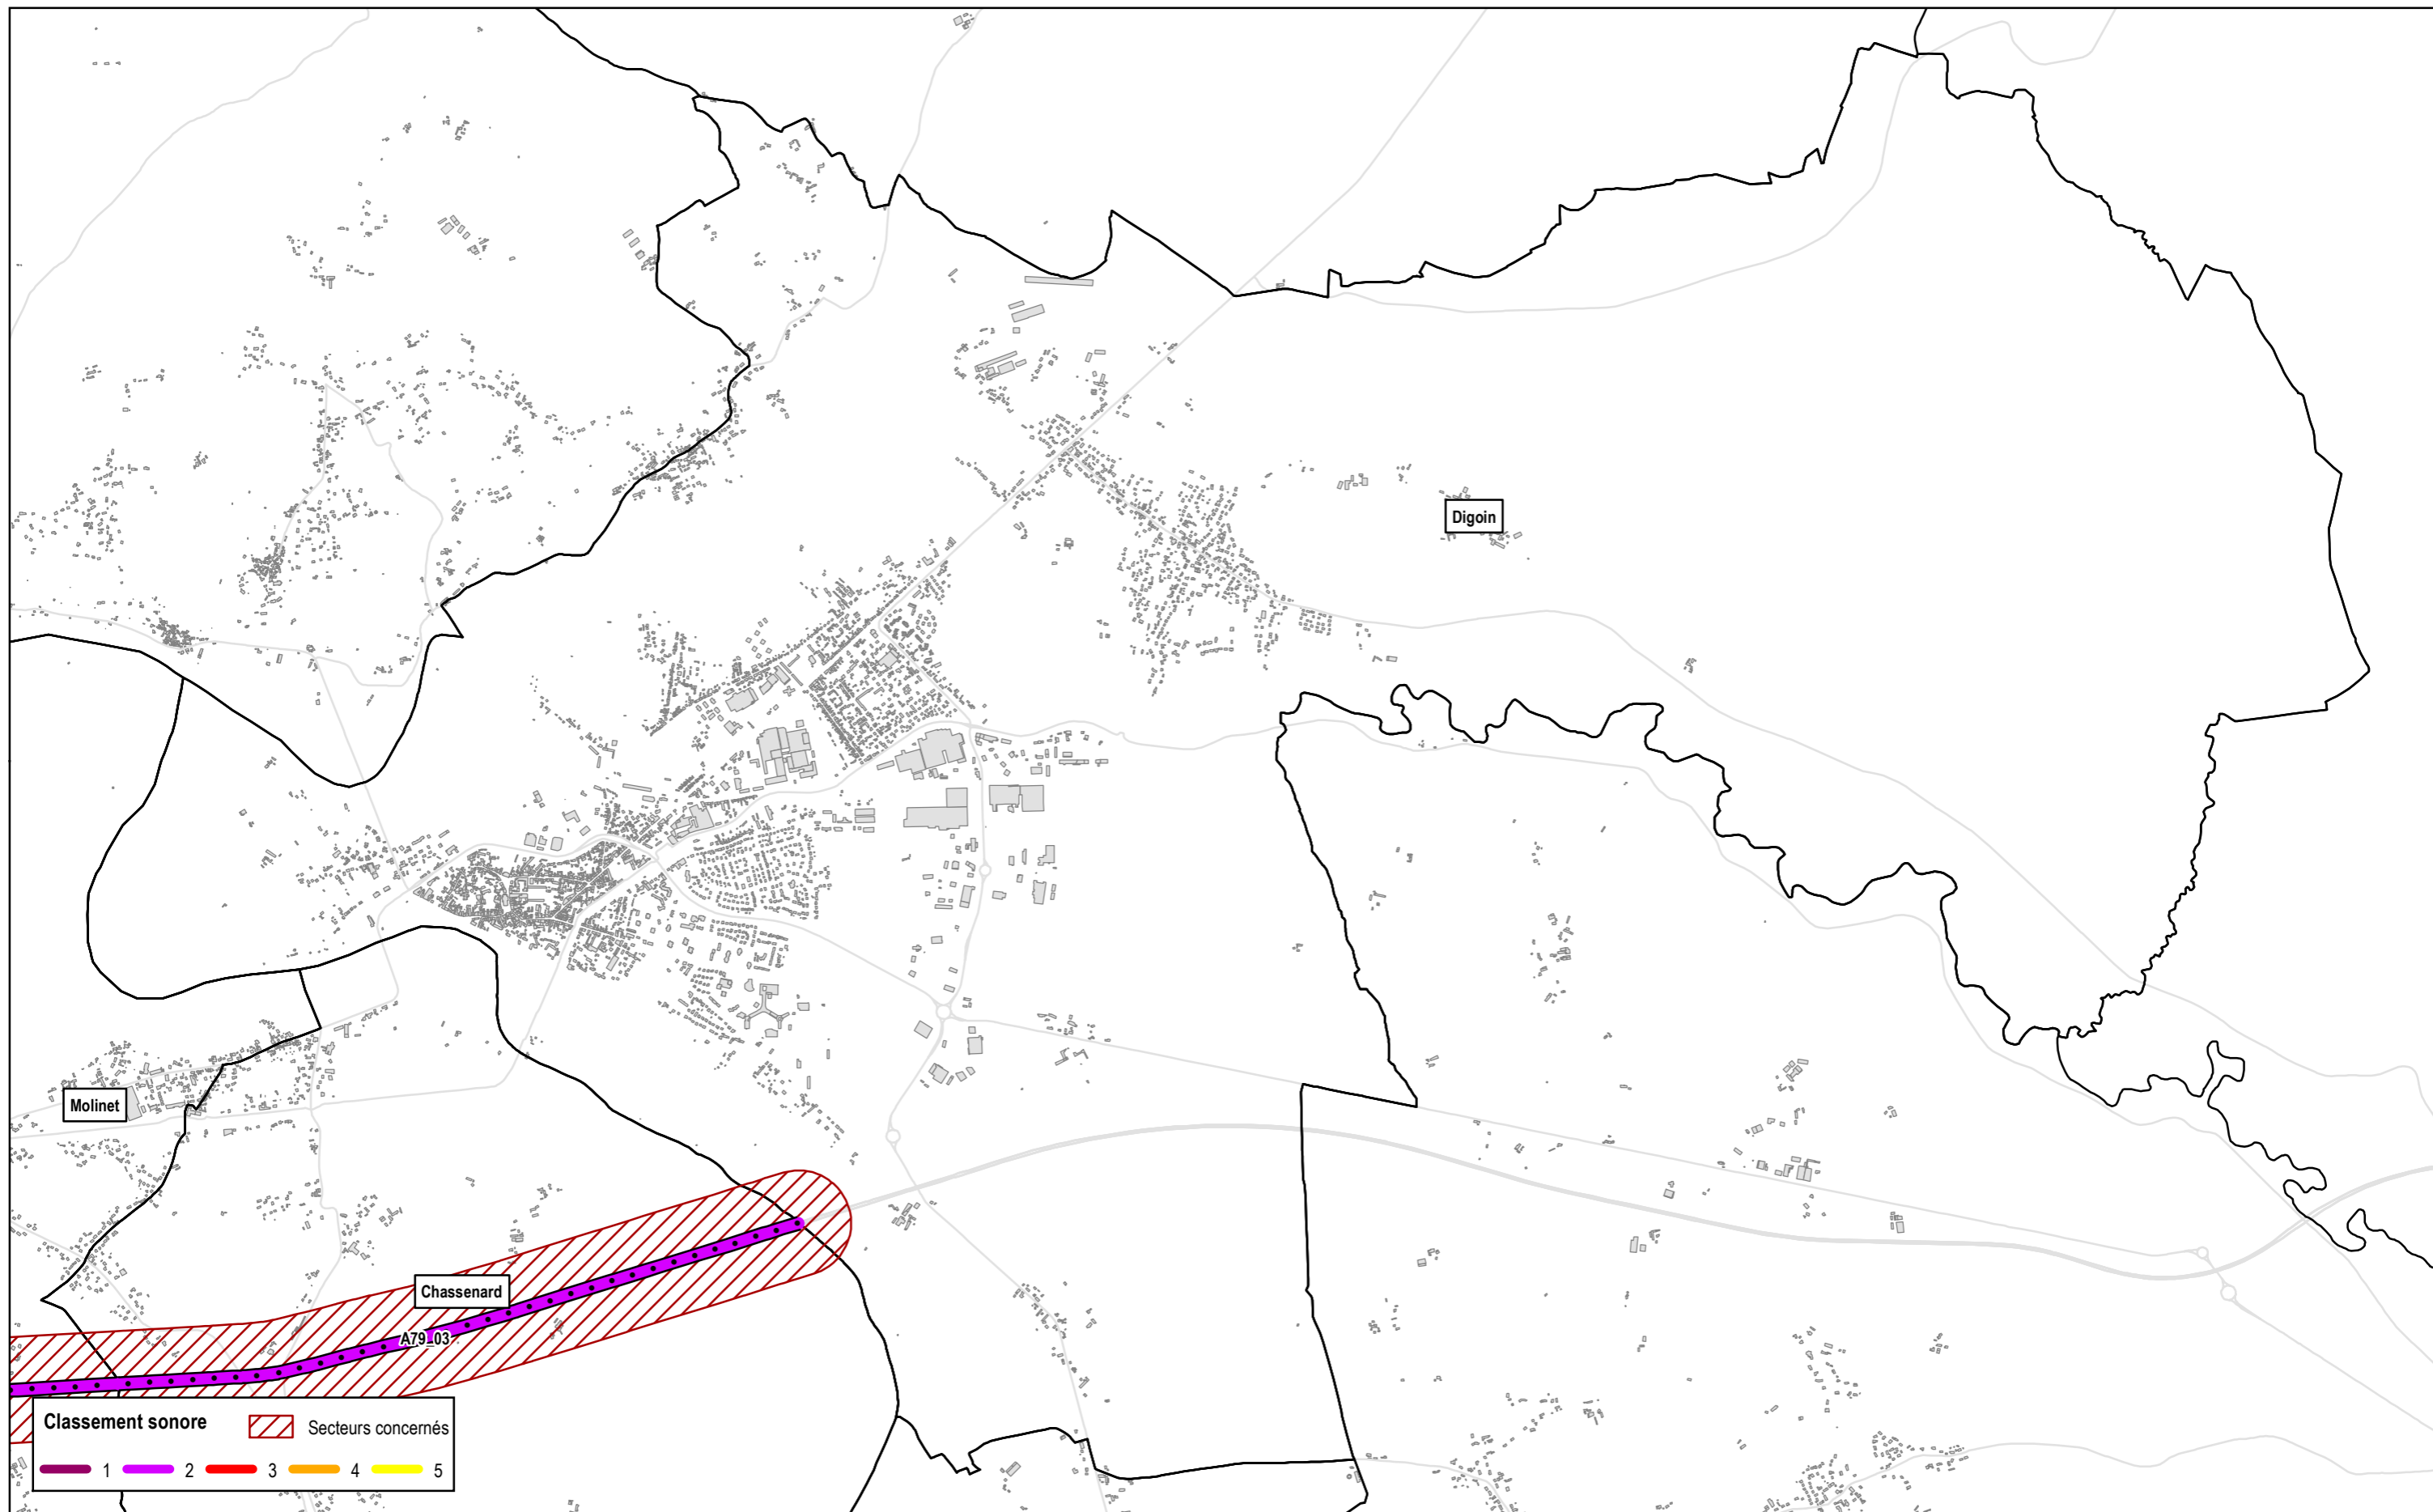

CLASSEMENT SONORE
Département de l'Allier

Classement sonore révisé du réseau routier
Commune de Digoin

Autoroutes
 Routes nationales
 Routes départementales
 Voies communales