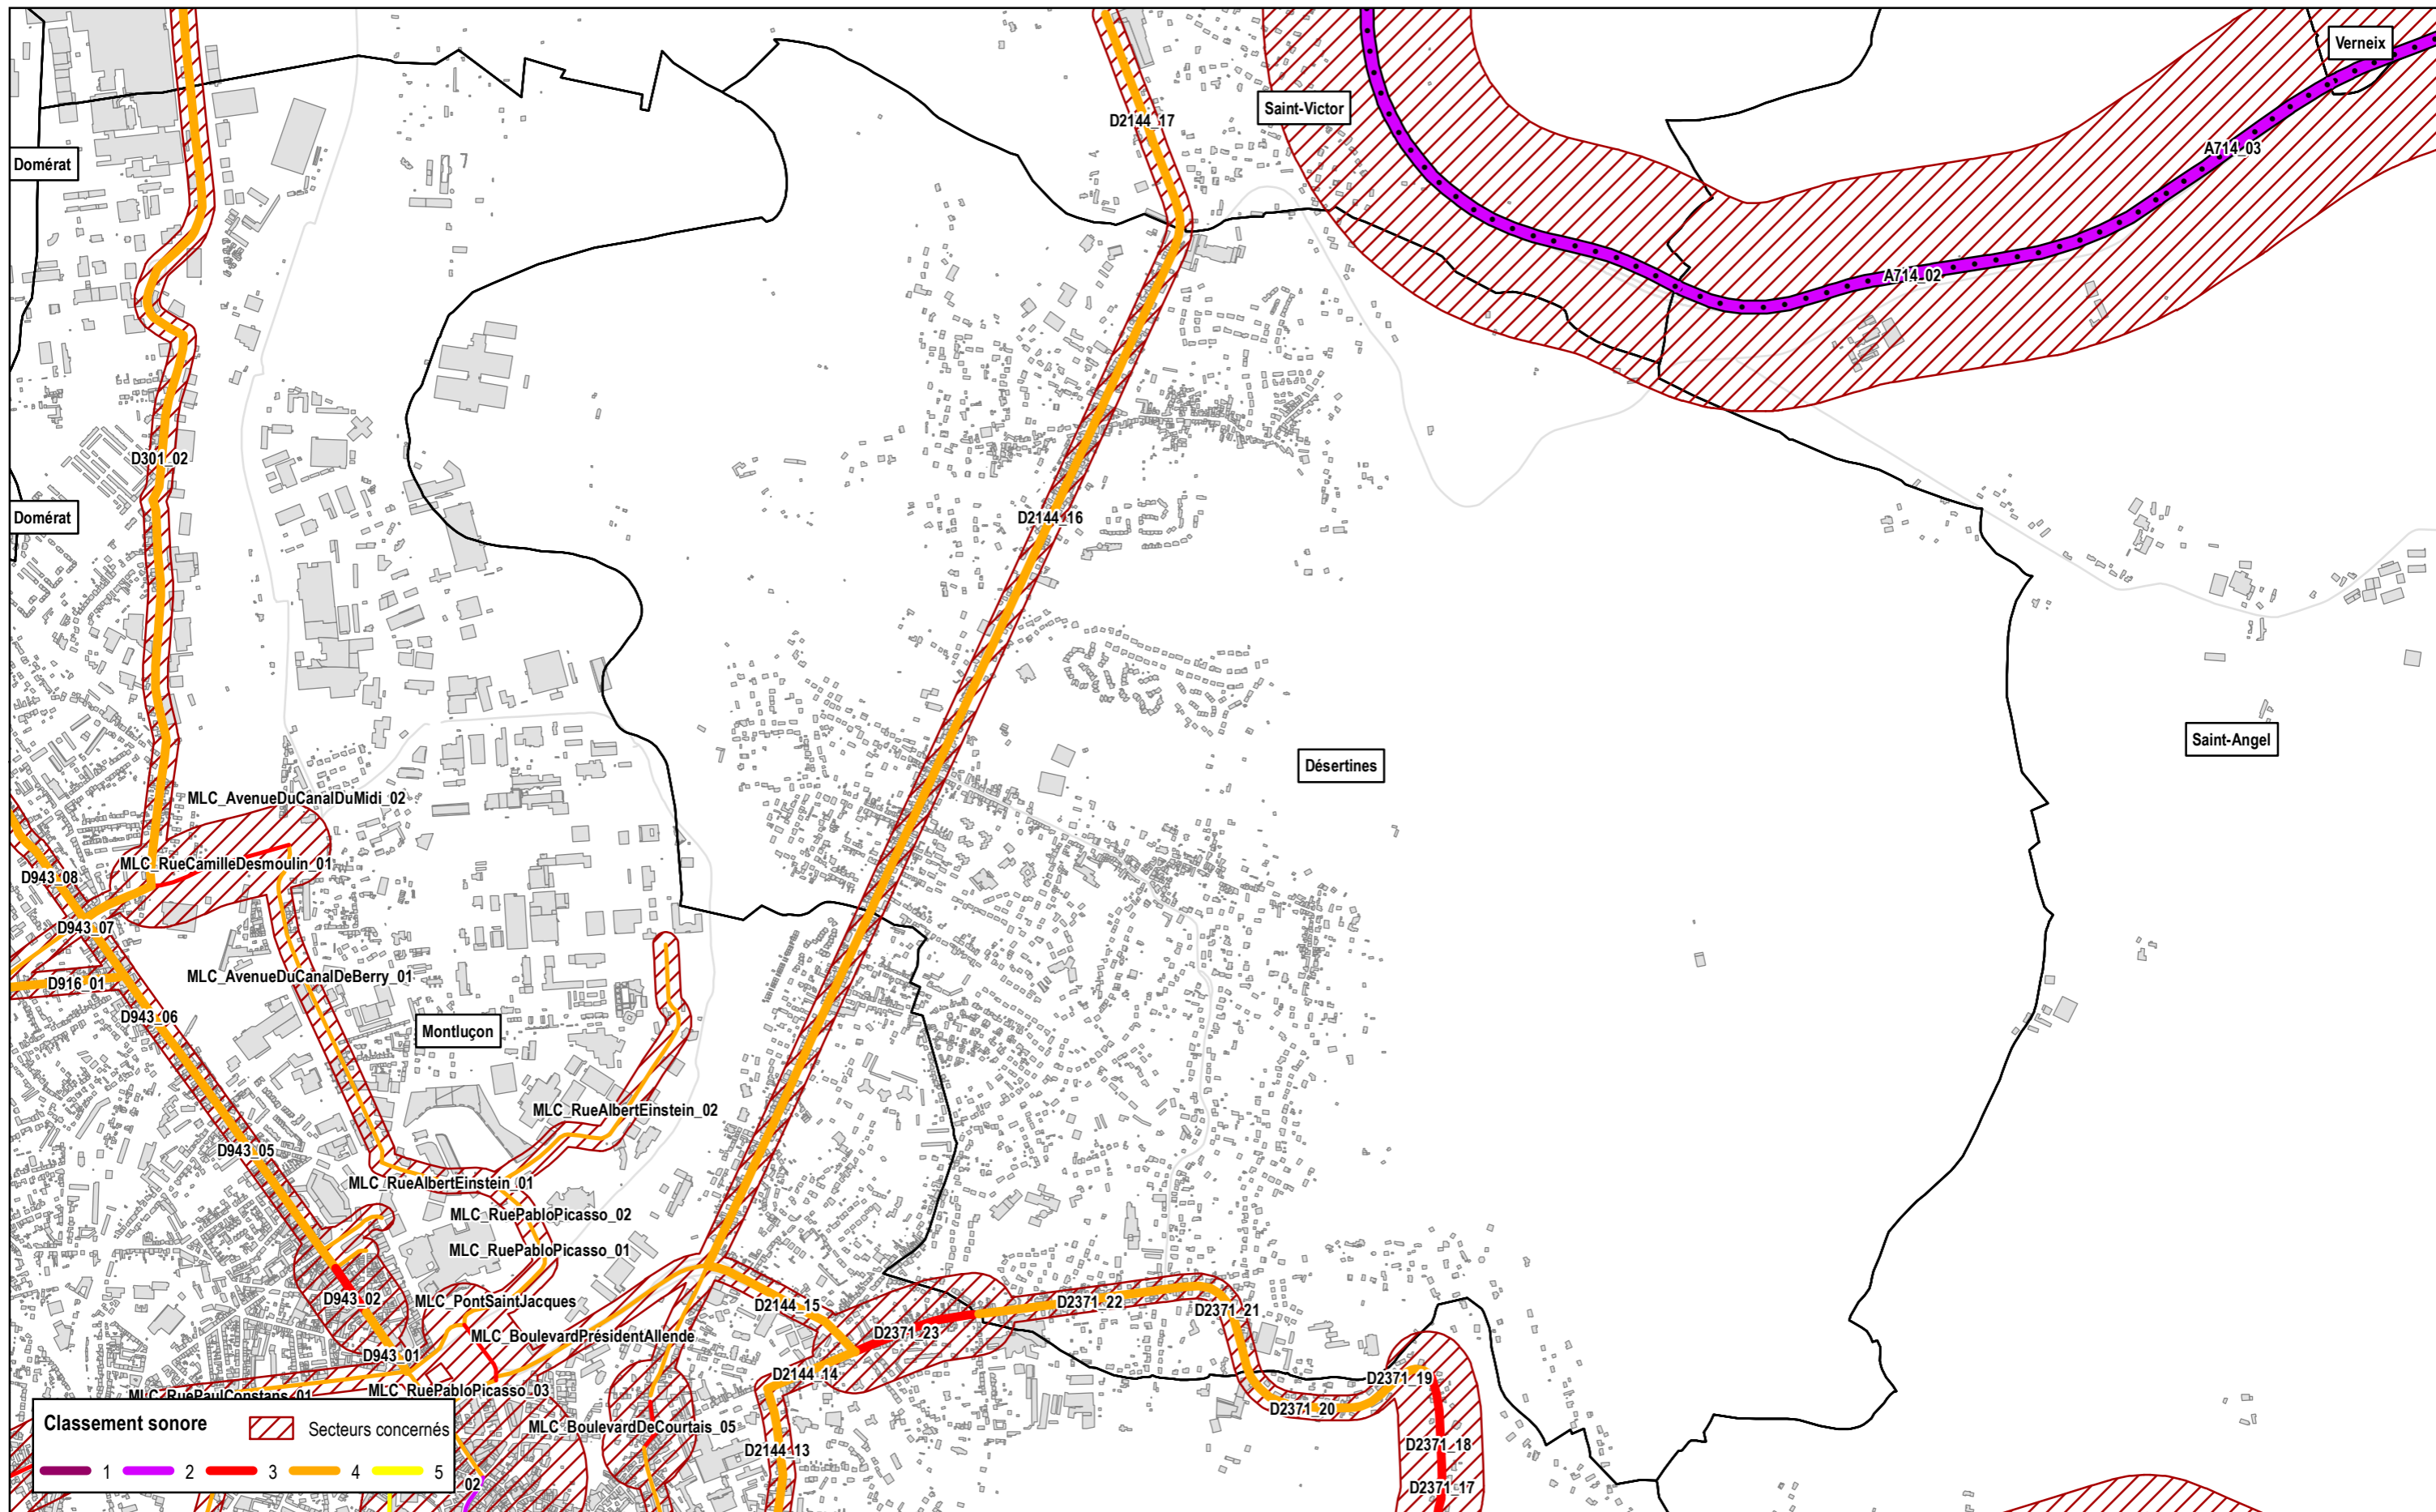

CLASSEMENT SONORE
Département de l'Allier

Classement sonore révisé du réseau routier
Commune de Désertines