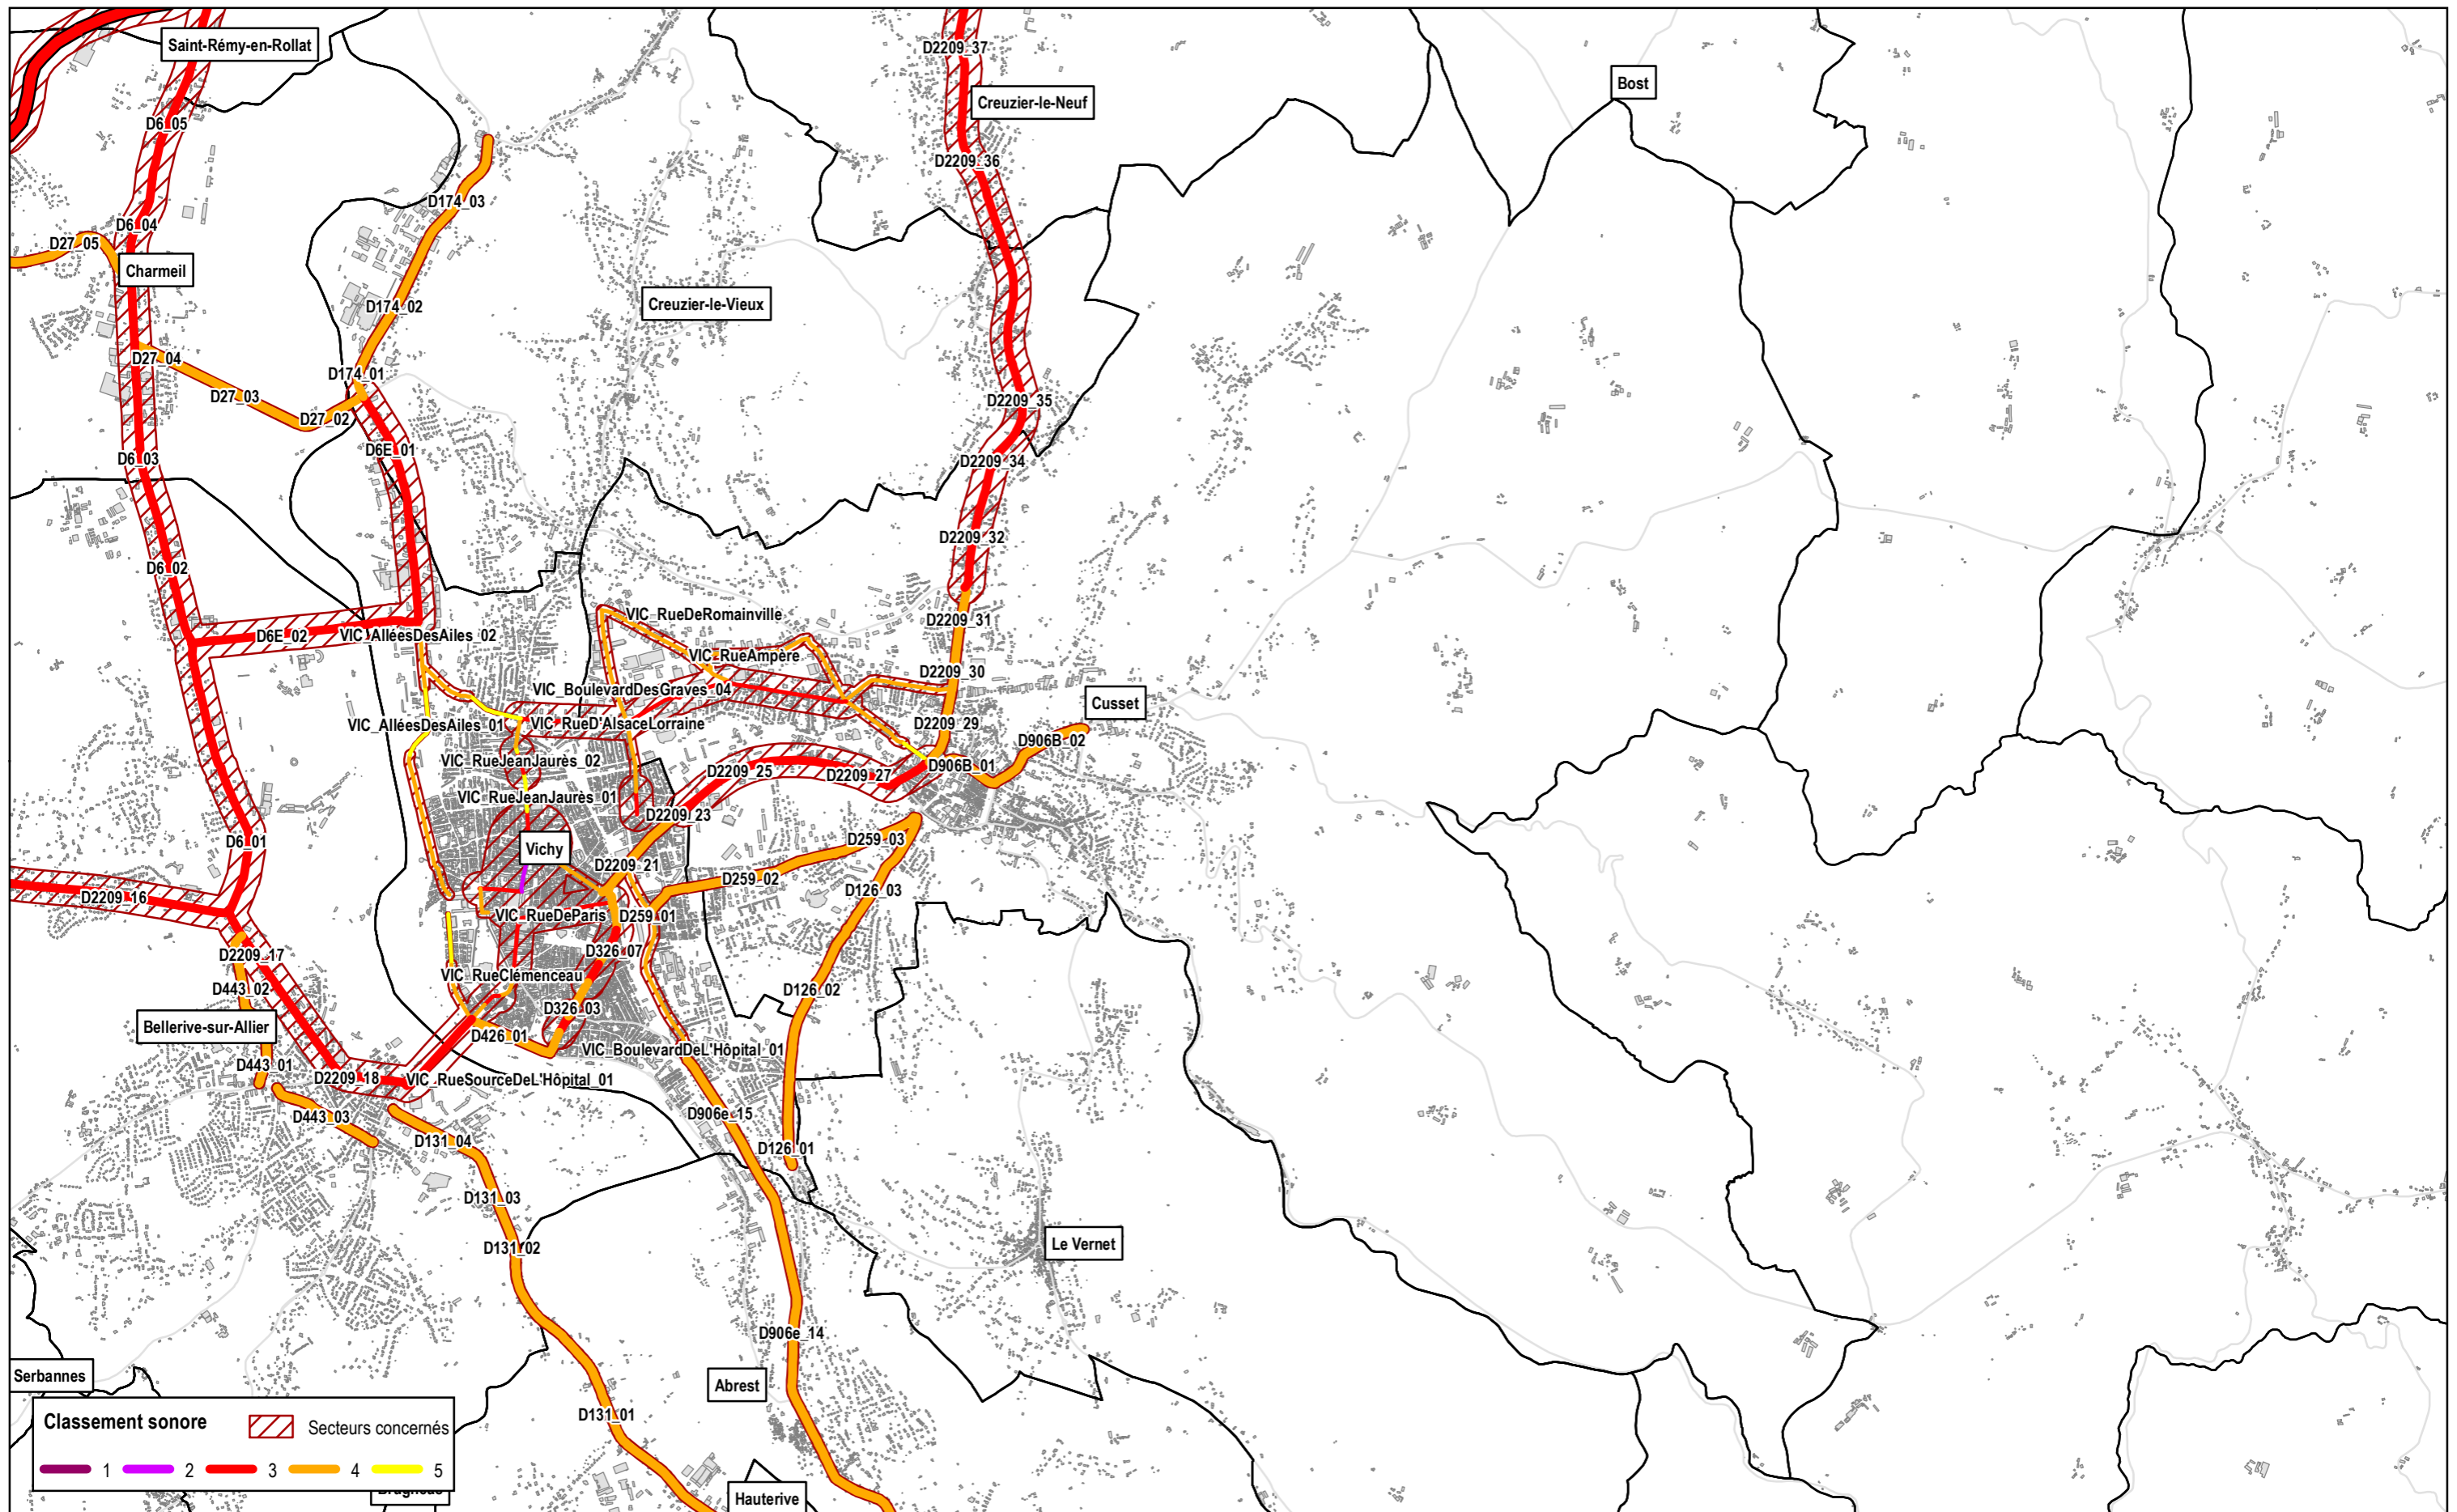

Classement sonore

1	2	3	4	5

Secteurs concernés

CLASSEMENT SONORE
Département de l'Allier

Classement sonore révisé du réseau routier
Commune de Cusset

—•— Autoroutes
—•— Routes nationales
—•— Routes départementales
—•— Voies communales

0 360 720m

1/36 500