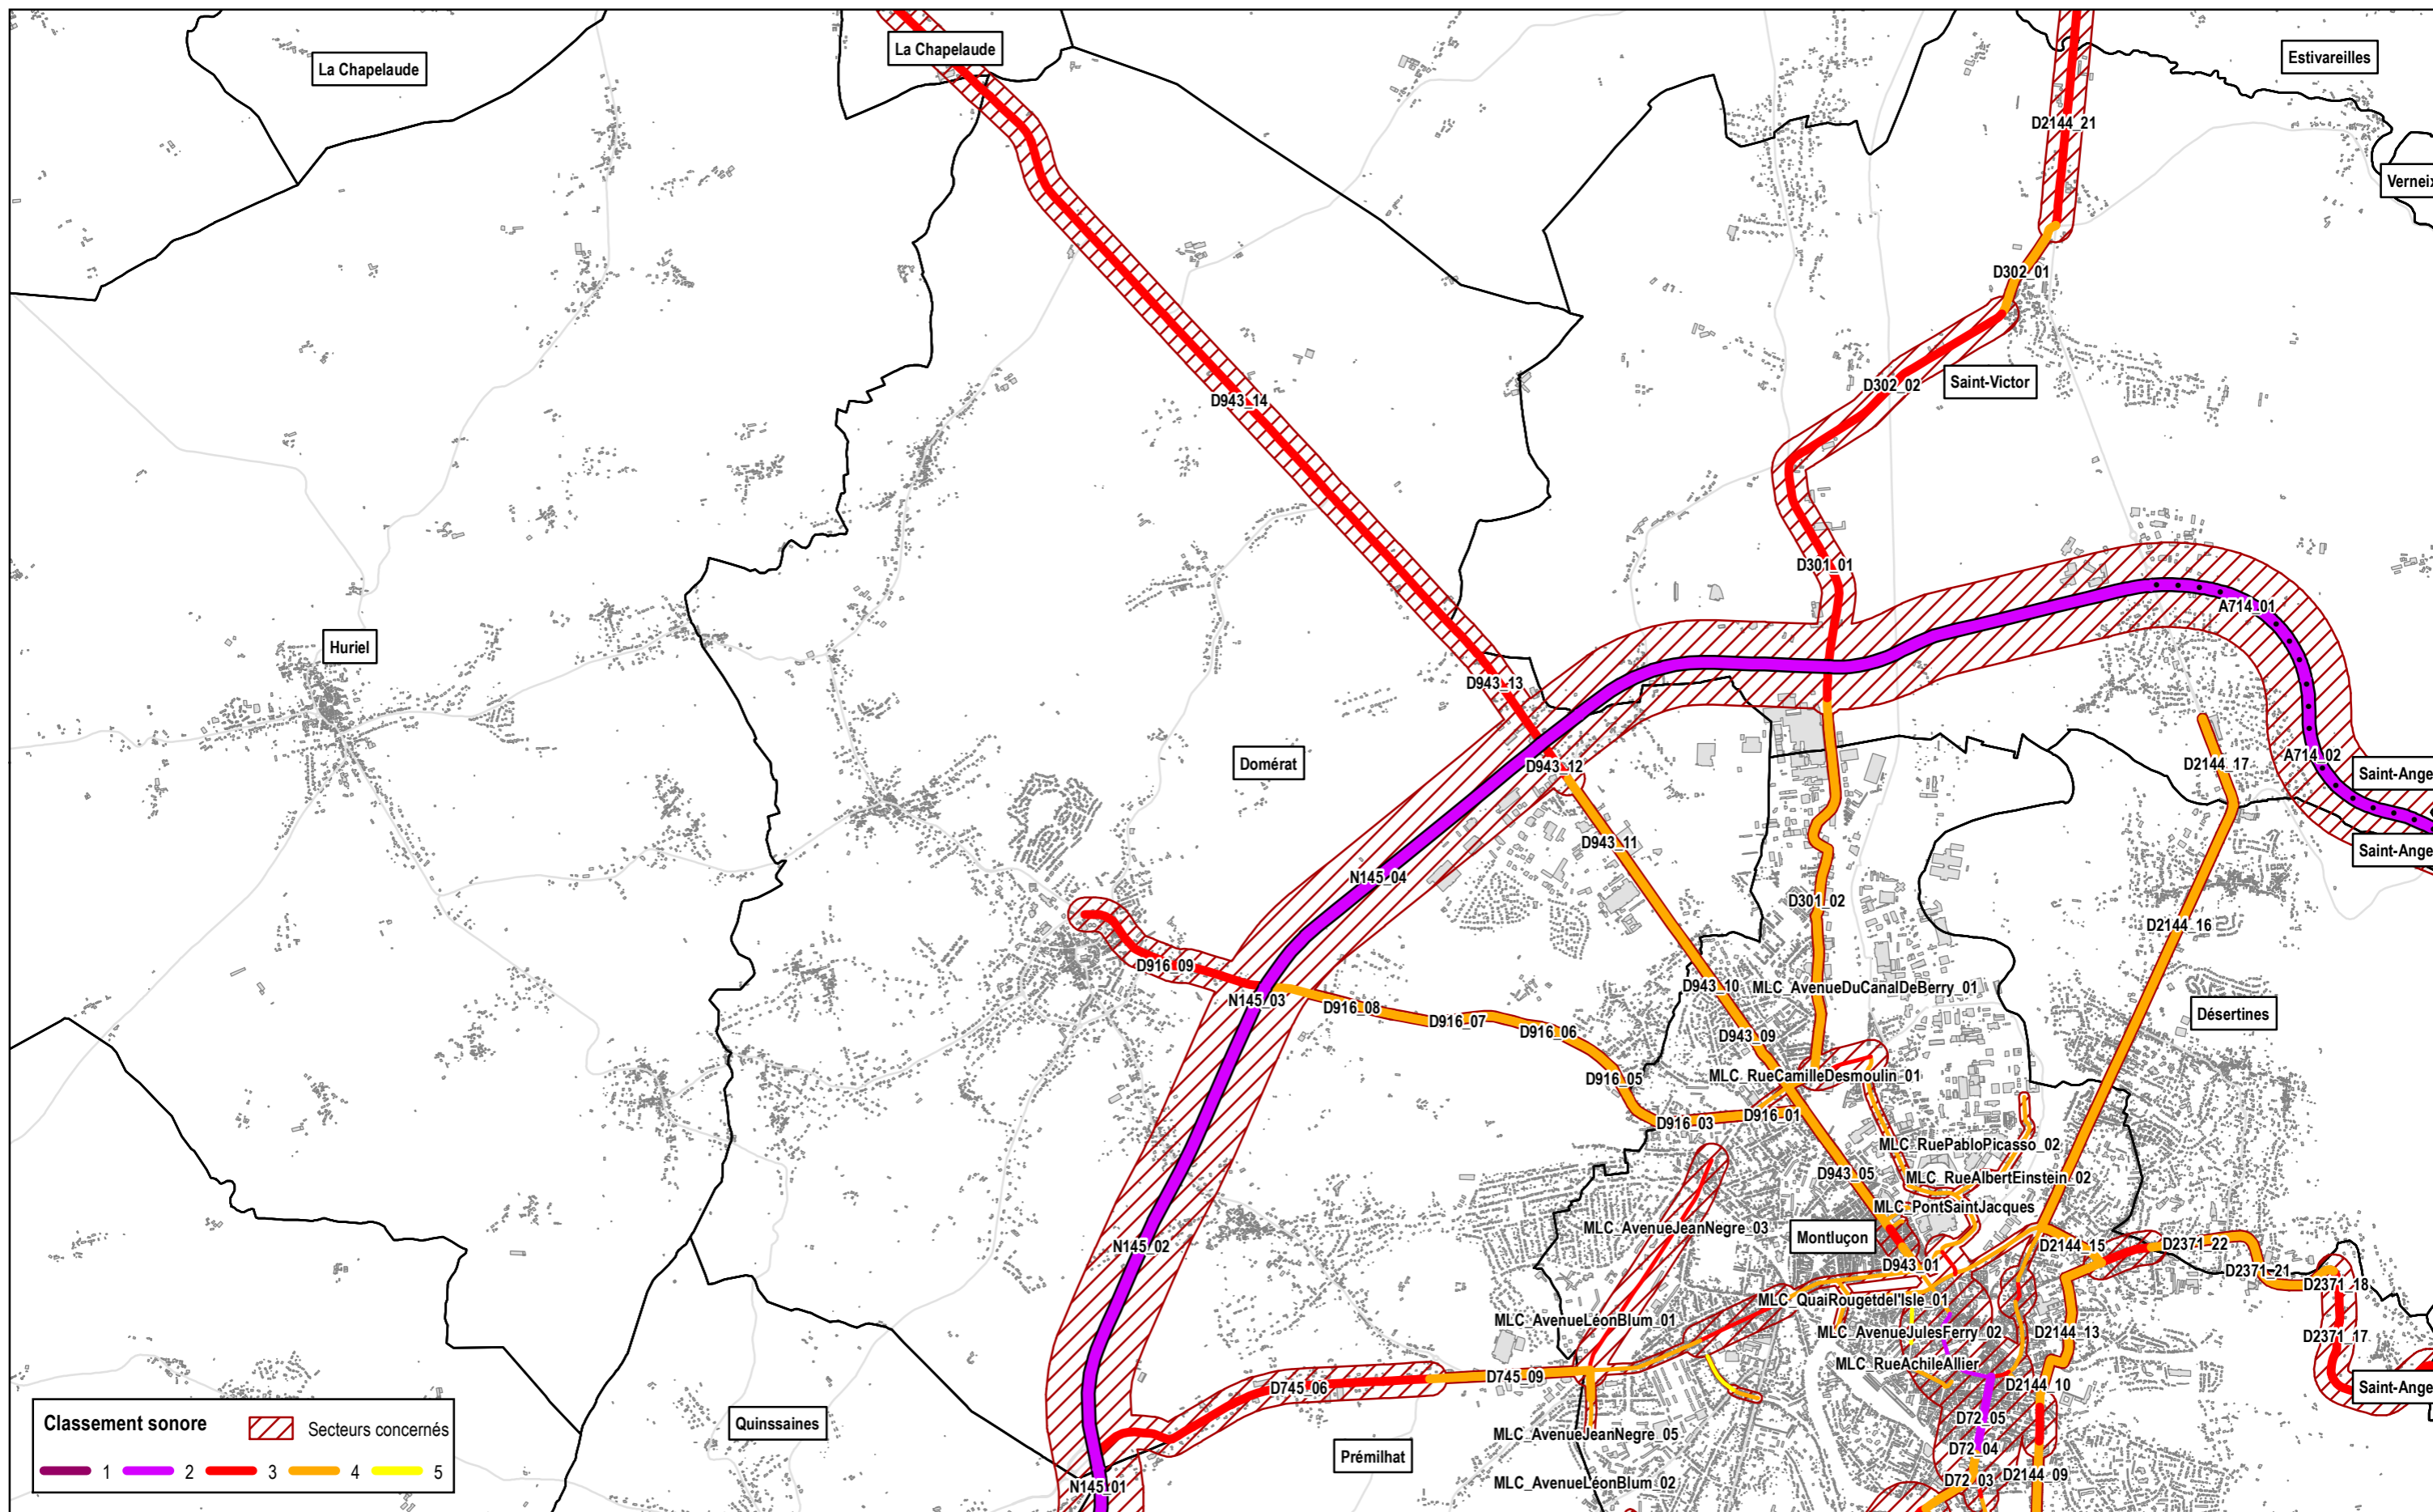

CLASSEMENT SONORE

Département de l'Allier

Classement sonore révisé du réseau routier

Commune de Domérat

Autoroutes
 Routes nationales
 Routes départementales
 Voies communales

1/36 250