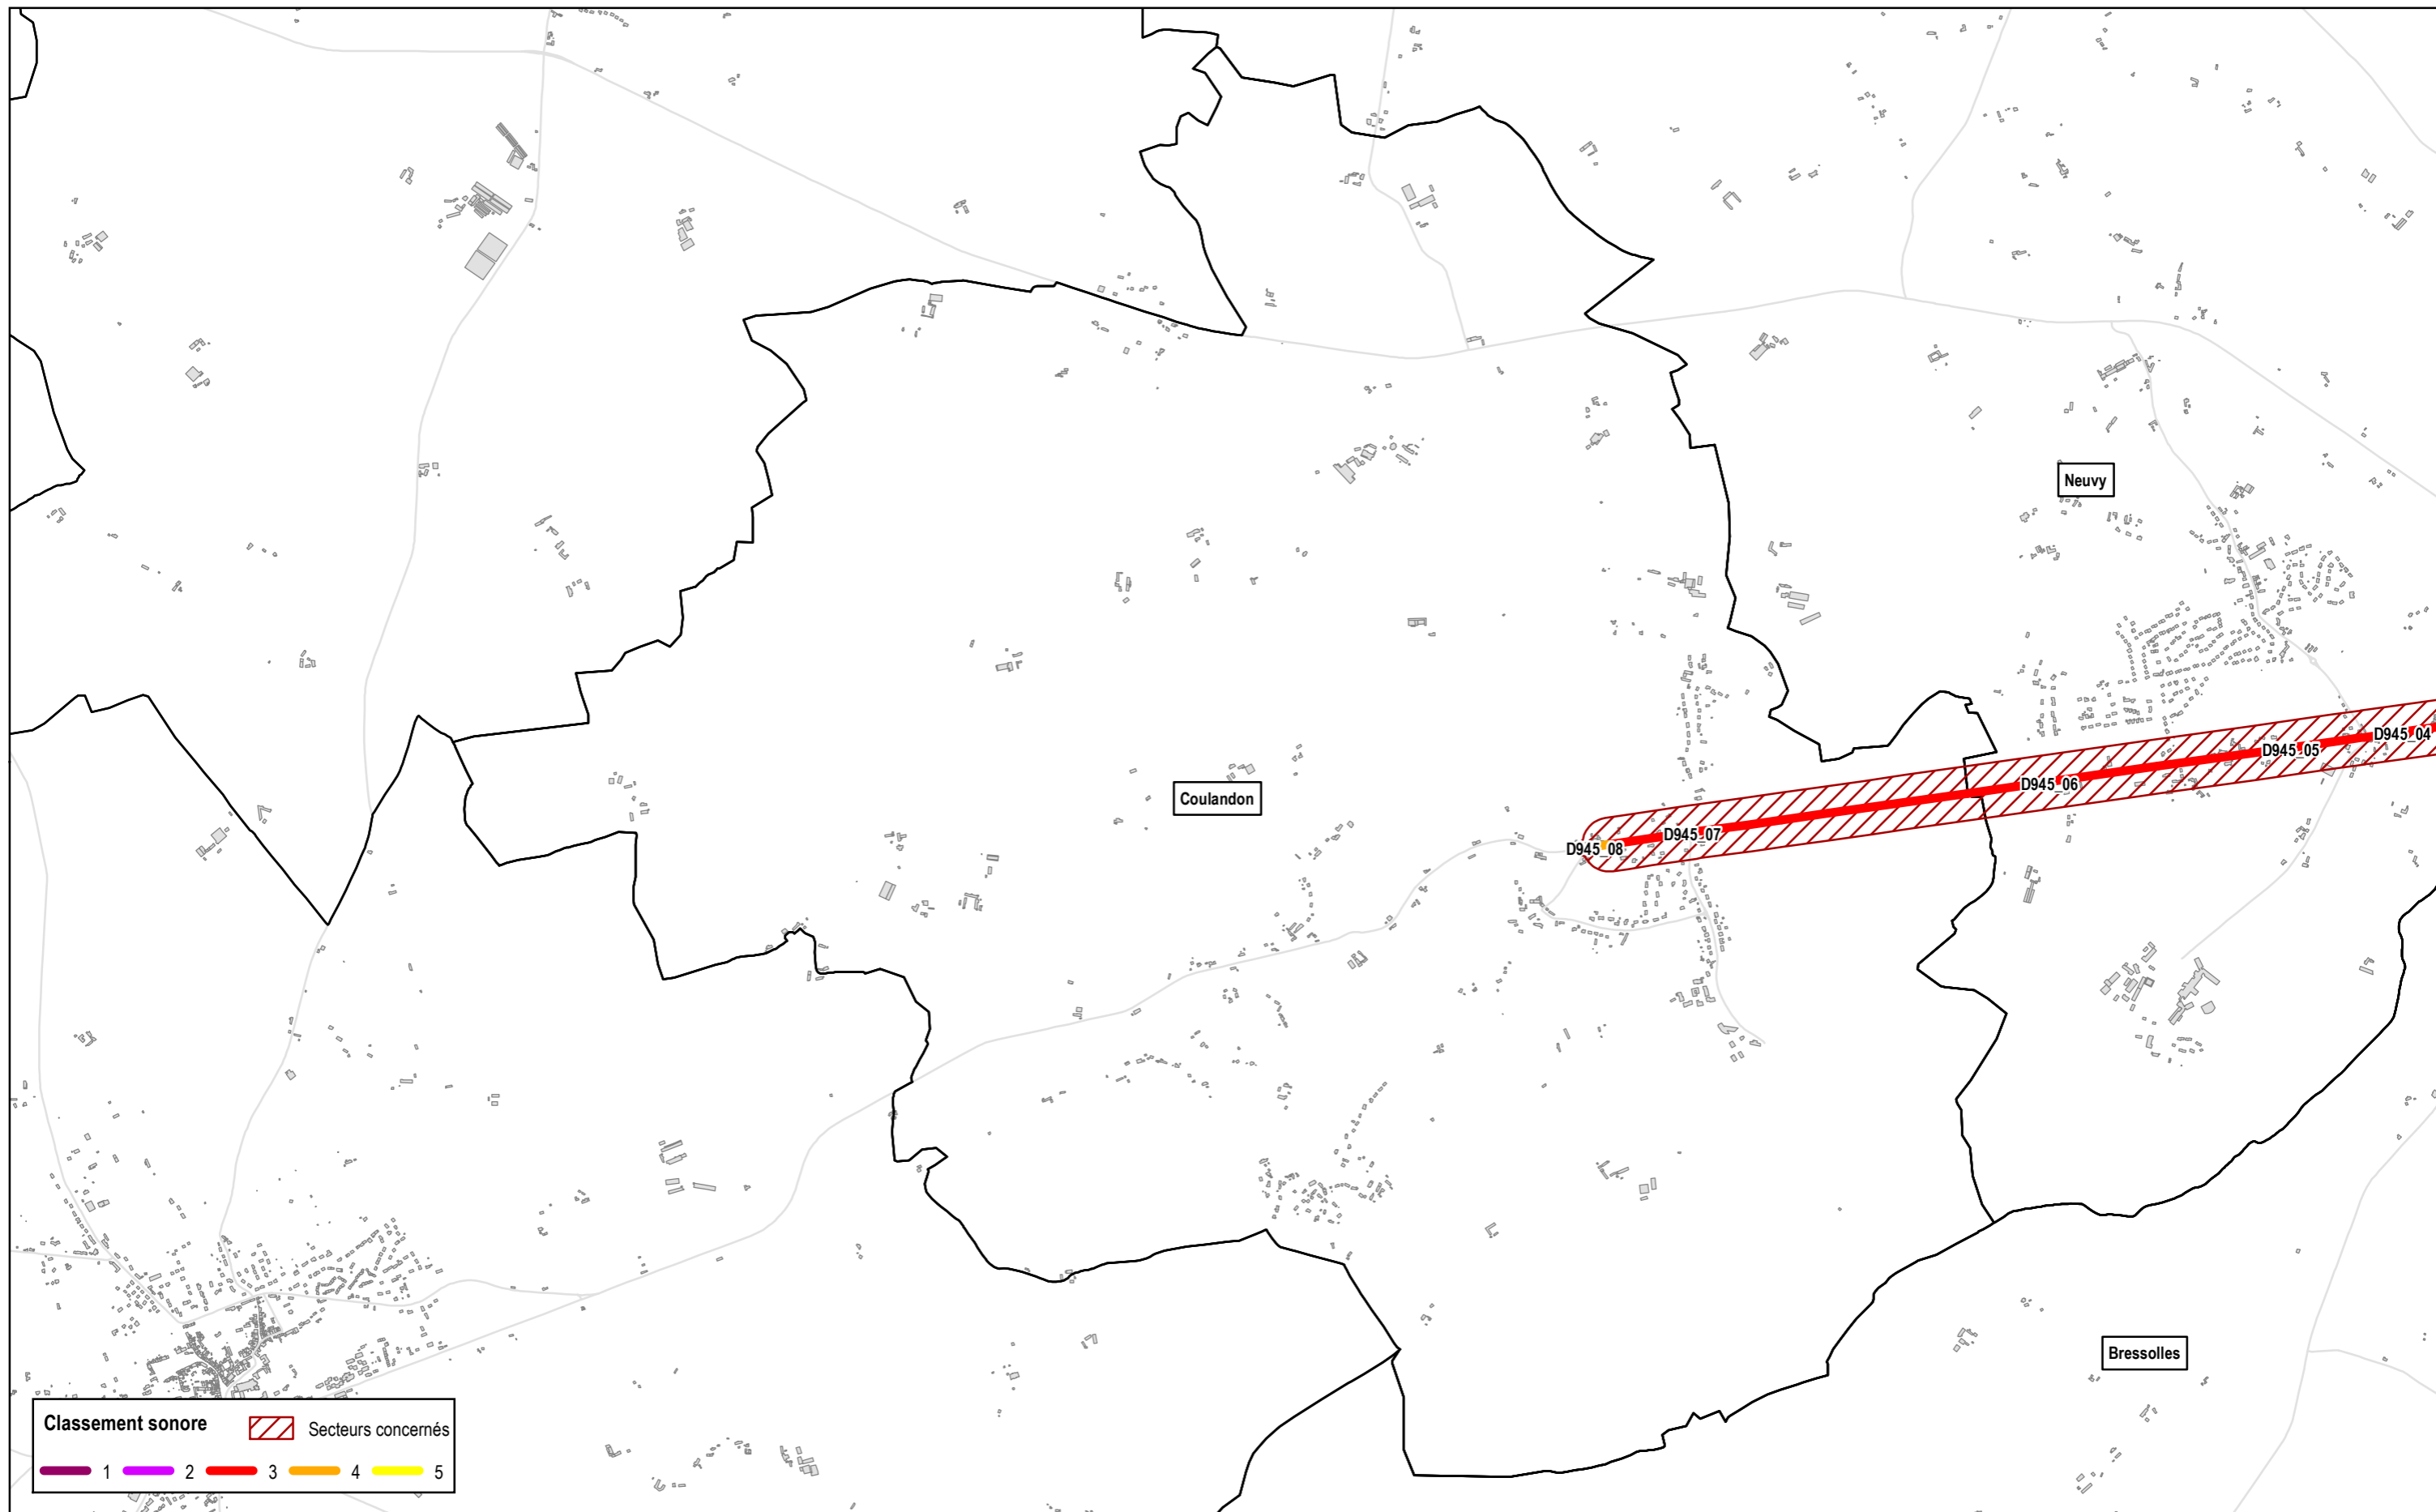

CLASSEMENT SONORE Département de l'Allier

Classement sonore révisé du réseau routier Commune de Coulandon

Autoroutes
 Routes nationales
 Routes départementales
 Voies communales