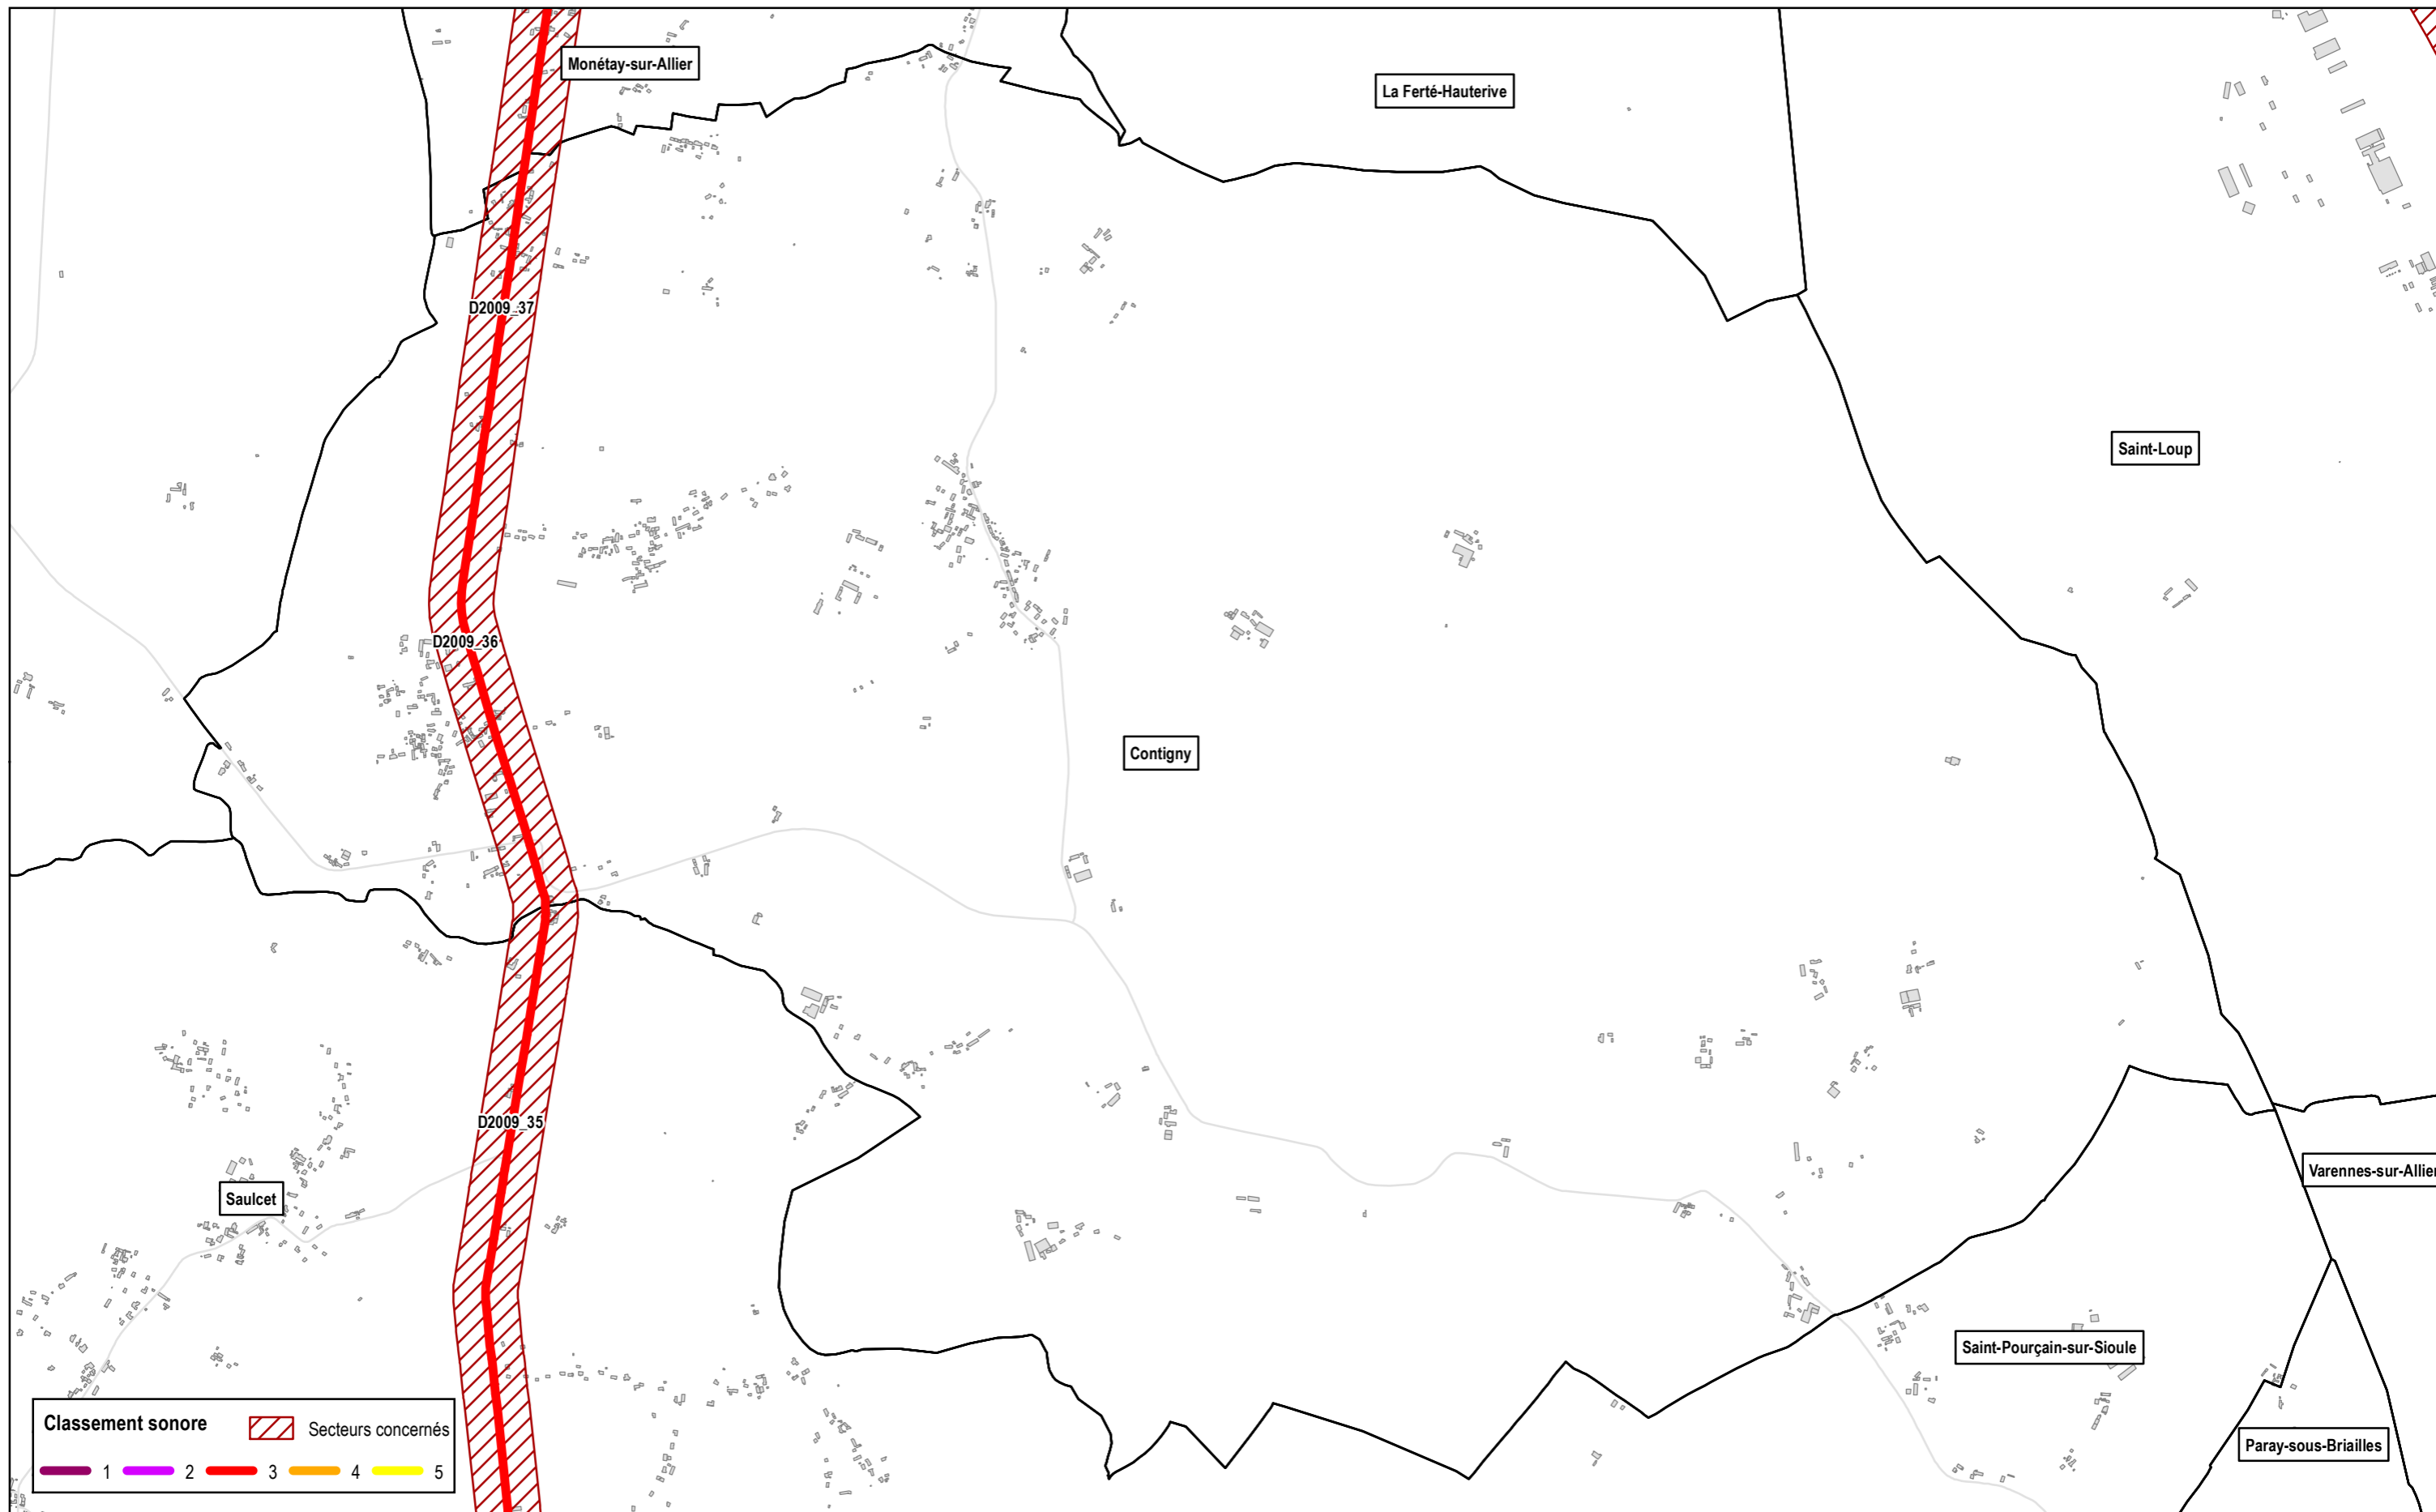

CLASSEMENT SONORE
Département de l'Allier

Classement sonore révisé du réseau routier
Commune de Contigny

Autoroutes
 Routes nationales
 Routes départementales
 Voies communales