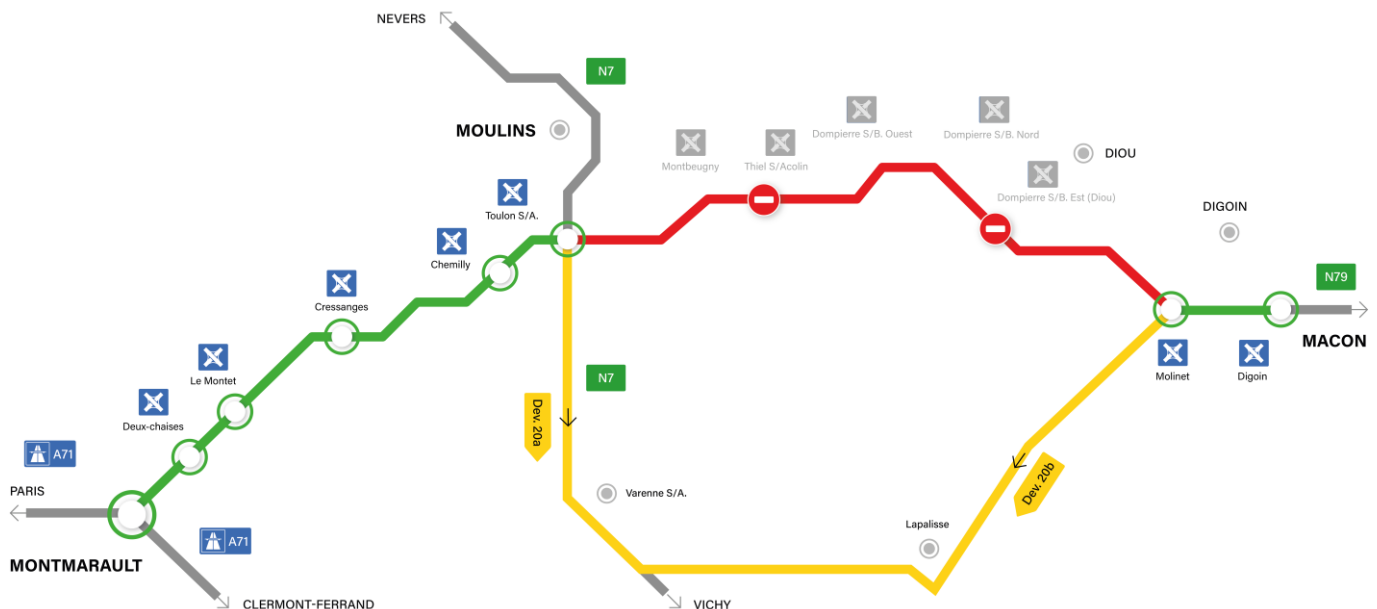

Communiqué de presse

Travaux de mise en 2x2 voies sur l'A79

En raison de travaux de mise aux normes autoroutières de l'actuelle RN79, future A79, des fermetures de tronçons auront lieu entre Montmarault et Mâcon, avec la mise en place de déviations locales.

En direction de Montmarault, sortir à Molinet et suivre la déviation 20b

- Fermeture des bretelles d'entrée et sortie du diffuseur de Dompierre-sur-Besbre Ouest dans le sens Montmarault- Mâcon, **du lundi 27 septembre à 7h au lundi 29 novembre à 7h.**

Pour les usagers désirant accéder à la RN79 en direction de Digoïn, suivre la RD779 et la RD55 jusqu'au diffuseur de Dompierre Nord.

Pour les usagers en provenance de Montmarault, sortir au diffuseur de Dompierre Nord, se retourner pour accéder à la RN79 en direction de Montmarault et sortir au diffuseur de Dompierre Ouest.

Pour faciliter vos trajets au quotidien, découvrez les conditions de circulation grâce à nos webcams placées en bord de route au niveau de :

- N79, péage des Deux-Chaises, vue orientée vers Montmarault
- N79/N7 à Toulon-sur-Allier, vue orientée vers Montmarault