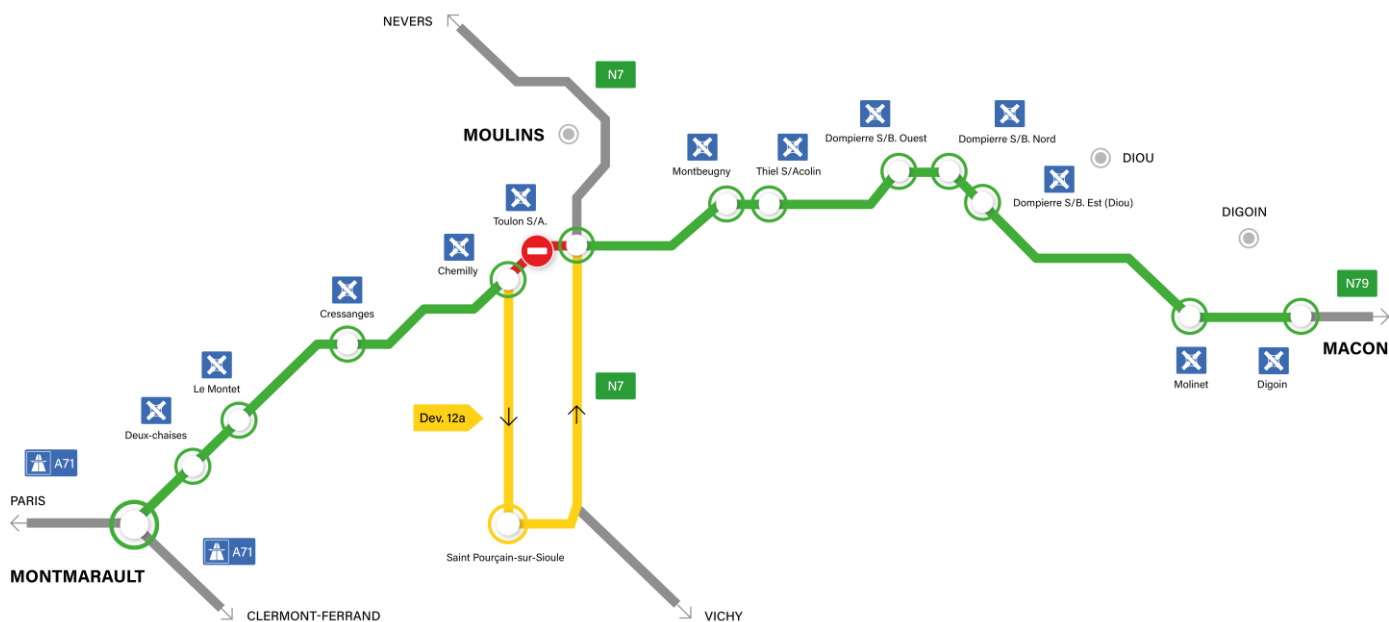

Communiqué de presse

Travaux de mise en 2x2 voies sur l'A79

En raison de travaux de mise aux normes autoroutières de l'actuelle RN79, future A79, des fermetures de tronçons auront lieu entre Montmarault et Mâcon, avec la mise en place de déviations locales.

- Fermeture entre les diffuseurs de Chemilly et de Toulon-sur-Allier dans les deux sens de circulation, **du lundi 19 juillet à 7h au jeudi 22 juillet à 20h.**

En direction de Mâcon, empruntez la sortie Chemilly et suivez la déviation 12a