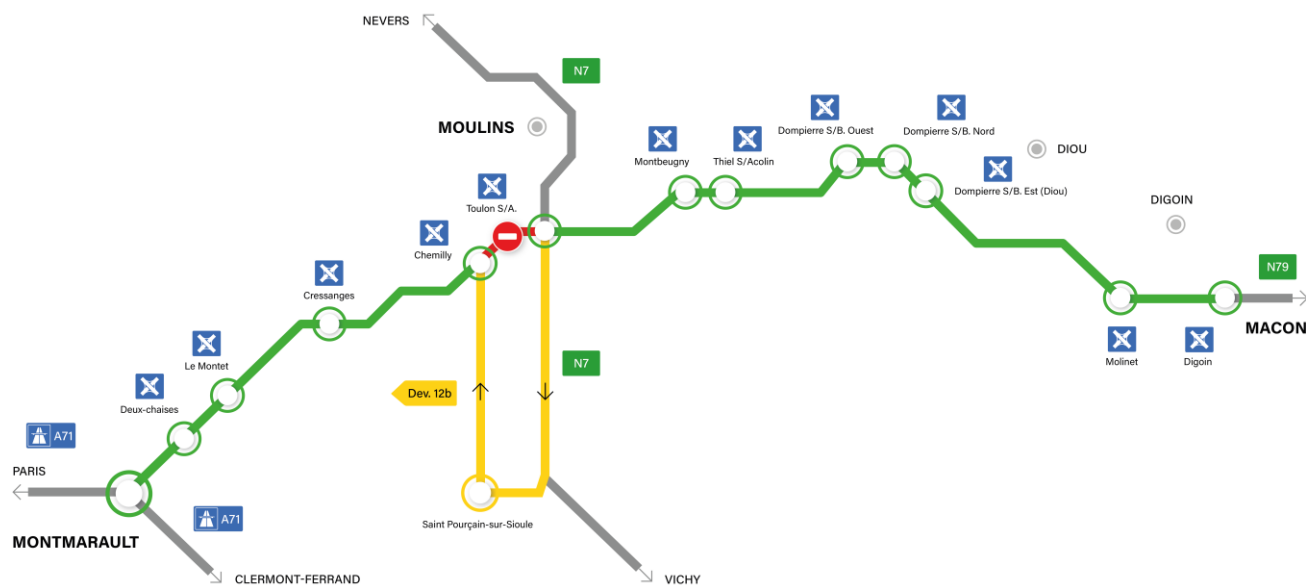

En direction de Montmarault, empruntez la sortie Toulon-sur-Allier et suivez la déviation 12b

- Fermeture de la bretelle de sortie du diffuseur de Cressanges dans le sens Montmarault-Mâcon, **du lundi 28 juin à 7h au jeudi 15 juillet à 20h.**

Pour les usagers en provenance de Montmarault, sortir au diffuseur de Chemilly, se retourner et accéder à la RN79 en direction de Montmarault puis sortir au diffuseur de Cressanges.

- Fermeture de la bretelle d'entrée du diffuseur de Cressanges dans le sens Montmarault-Mâcon, **du lundi 19 juillet à 7h au jeudi 5 août à 20h.**

Pour les usagers désirant accéder à la RN79 en direction de Digoin, accéder à la RN79 en direction de Montmarault et se retourner au diffuseur du Montet.

- Fermeture des bretelles d'entrée et sortie du diffuseur de Dompierre-sur-Besbre Nord dans le sens Mâcon-Montmarault, **du lundi 28 juin à 7h au vendredi 10 septembre à 20h.**

Pour les usagers désirant accéder à la RN79 en direction de Montmarault, accéder à la RN79 en direction de Digoin et se retourner au diffuseur de Dompierre Est.

Pour les usagers en provenance de Digoin, sortir au diffuseur de Dompierre Ouest, se retourner pour accéder à la RN79 en direction de Mâcon, puis sortir au diffuseur de Dompierre Nord.