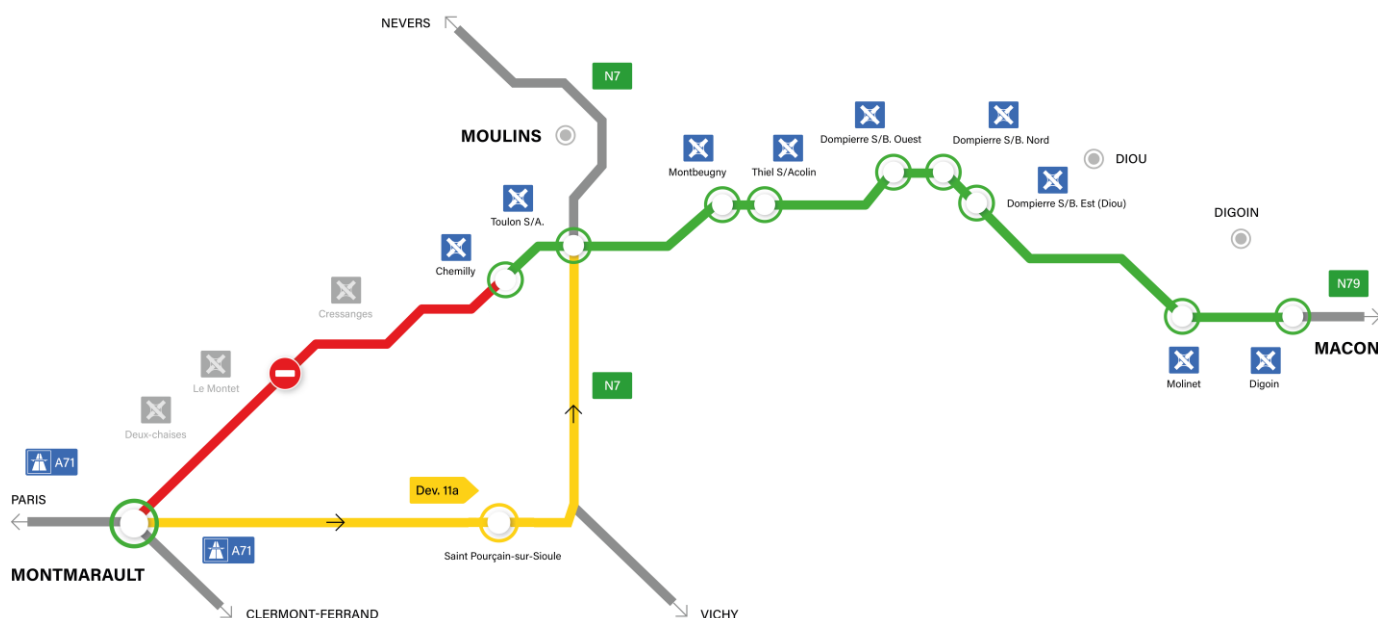

Communiqué de presse

Travaux de mise en 2x2 voies sur l'A79

En raison de travaux de mise aux normes autoroutières de l'actuelle RN79, future A79, des fermetures de tronçons auront lieu entre Montmarault et Mâcon, avec la mise en place de déviations locales.

- Fermeture entre les diffuseurs de Montmarault et de Chemilly dans les deux sens de circulation, **du lundi 1^{er} mars à 7h au jeudi 04 mars à 20h.**
 - En direction de Mâcon vous suivrez la déviation 11a dès Montmarault

En direction de Mâcon vous suivrez la déviation 11a dès Montmarault

- Fermeture de la bretelle d'entrée du diffuseur de Dompierre Est dans le sens Montmarault - Mâcon, **du lundi 11 janvier à 7h au vendredi 05 mars à 20h.**
Pour les usagers désirant accéder à la RN79 en direction de Digoin, accéder à la RN79 en direction de Montmarault et se retourner au diffuseur de Dompierre Nord.
- Fermeture de la bretelle d'entrée et de sortie du diffuseur de Dompierre Ouest dans le sens Mâcon - Montmarault, **du lundi 11 janvier à 7h au vendredi 19 mars à 20h.**
Pour les usagers désirant accéder à la RN79 en direction de Montmarault, accéder à la RN79 en direction de Digoin et se retourner au diffuseur de Dompierre Nord.
Pour les usagers en provenance de Digoin, sortir au diffuseur de Montbeugny, se retourner pour accéder à la RN79 en direction de Digoin, puis sortir au diffuseur de Dompierre-sur-Besbre Ouest.

Pour faciliter vos trajets au quotidien, découvrez les conditions de circulation grâce à nos webcams placées en bord de route au niveau de :

- N79, péage des Deux-Chaises, vue orientée vers Montmarault
- N79/N7 à Toulon-sur-Allier, vue orientée vers Montmarault