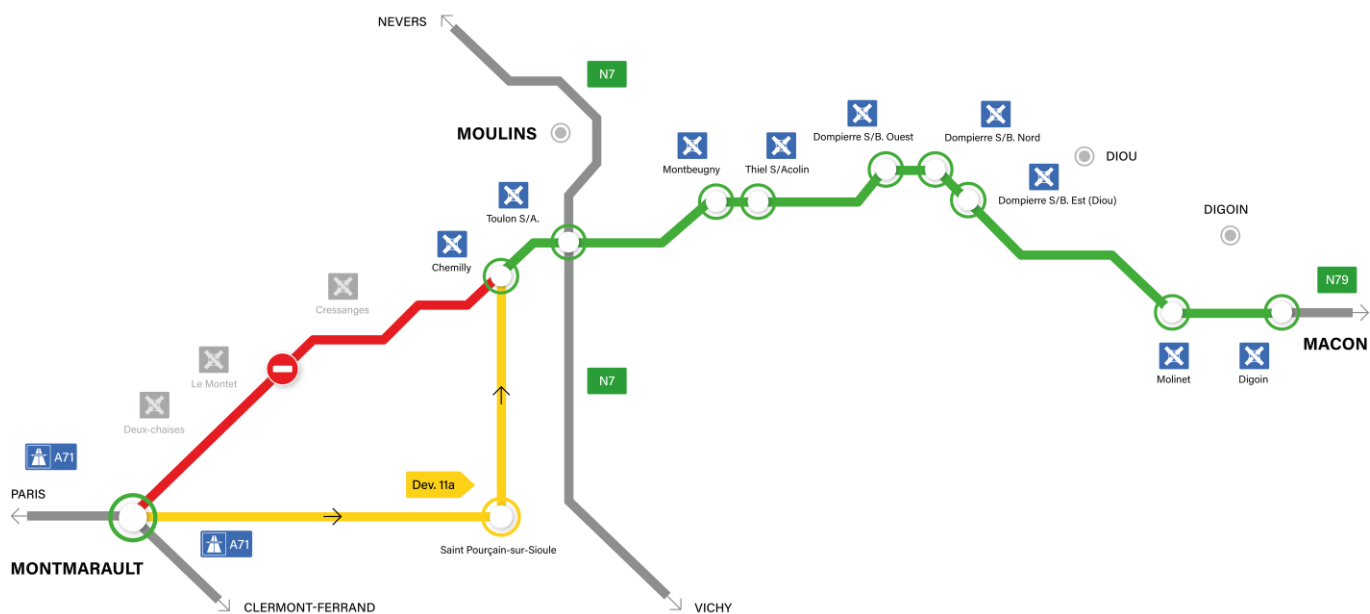

Communiqué de presse

Travaux de mise en 2x2 voies sur l'A79

En raison de travaux de mise aux normes autoroutières de l'actuelle RN79, future A79, des fermetures de tronçons auront lieu entre Montmarault et Mâcon, avec la mise en place de déviations locales.

- Fermeture entre les diffuseurs de Montmarault et de Chemilly dans les deux sens de circulation, **du lundi 1^{er} mars à 7h au jeudi 04 mars à 20h.**
 - En direction de Mâcon vous suivrez la déviation 11a dès Montmarault

En direction de Mâcon vous suivrez la déviation 11a dès Montmarault

- Fermeture de la bretelle d'entrée du diffuseur de Dompierre Est dans le sens Montmarault - Mâcon, **du lundi 11 janvier à 7h au vendredi 05 mars à 20h.**
Pour les usagers désirant accéder à la RN79 en direction de Digoin, accéder à la RN79 en direction de Montmarault et se retourner au diffuseur de Dompierre Nord.
- Fermeture de la bretelle d'entrée et de sortie du diffuseur de Dompierre Ouest dans le sens Mâcon - Montmarault, **du lundi 11 janvier à 7h au vendredi 19 mars à 20h.**
Pour les usagers désirant accéder à la RN79 en direction de Montmarault, accéder à la RN79 en direction de Digoin et se retourner au diffuseur de Dompierre Nord.
Pour les usagers en provenance de Digoin, sortir au diffuseur de Montbeugny, se retourner pour accéder à la RN79 en direction de Digoin, puis sortir au diffuseur de Dompierre-sur-Besbre Ouest.

Pour faciliter vos trajets au quotidien, découvrez les conditions de circulation grâce à nos webcams placées en bord de route au niveau de :

- N79, péage des Deux-Chaises, vue orientée vers Montmarault
- N79/N7 à Toulon-sur-Allier, vue orientée vers Montmarault