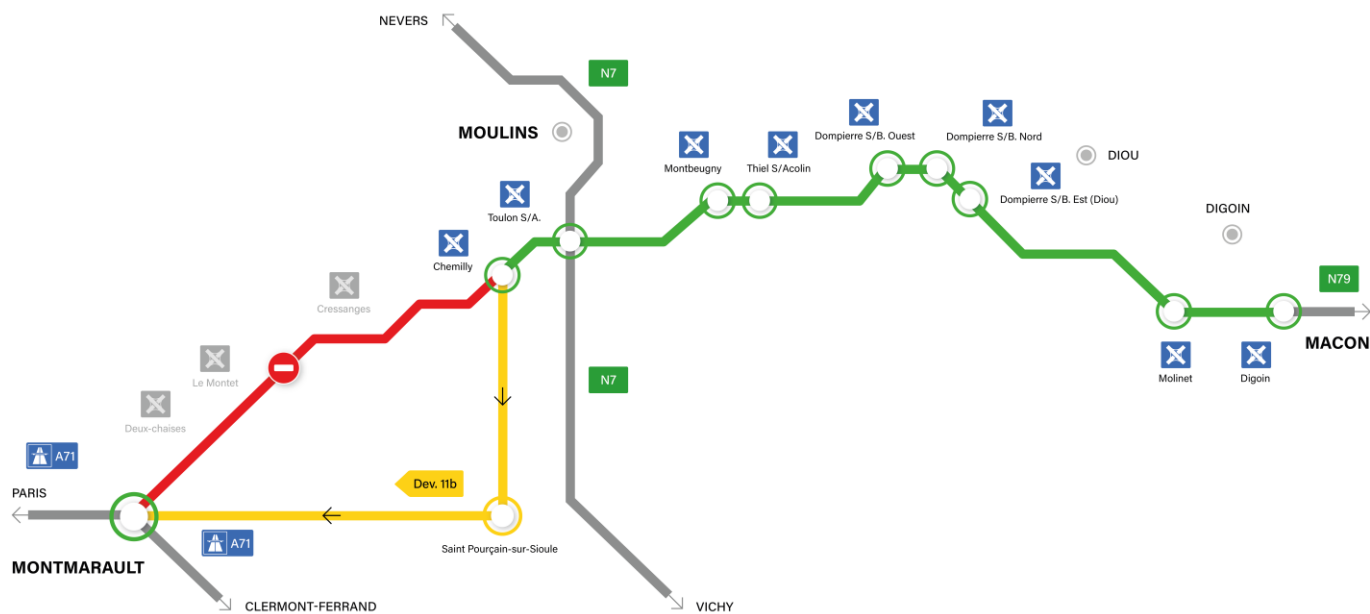

- Fermeture entre les diffuseurs de Montmarault et de Chemilly dans le sens Montmarault-Mâcon, **du jeudi 04 mars à 20h au lundi 8 mars à 7h.**

En direction de Mâcon vous suivrez la déviation 11a dès Montmarault