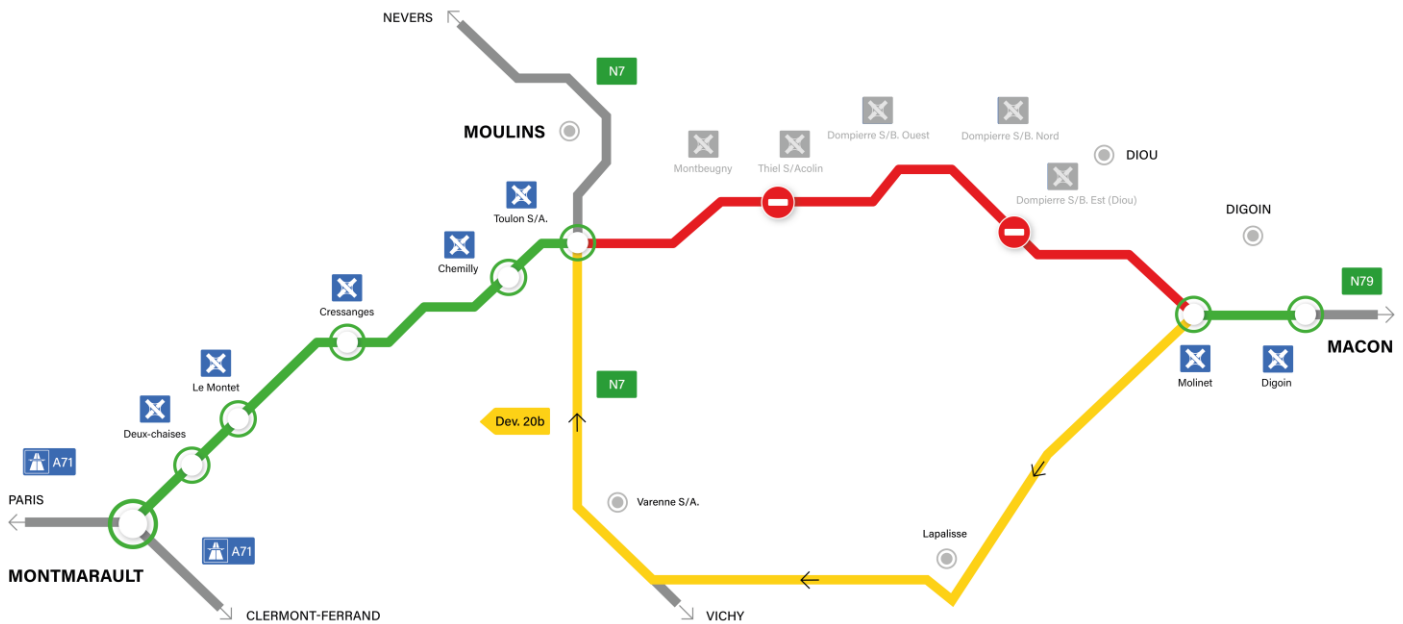

Toulon-sur-Allier, 28 janvier 2021

Communiqué de presse

Travaux de mise en 2x2 voies sur l'A79

En raison de travaux de mise aux normes autoroutières de l'actuelle RN79, future A79, des fermetures de tronçons auront lieu entre Montmarault et Mâcon, avec la mise en place de déviations locales.

- **Annulation** : la fermeture prévue entre les diffuseurs de Molinet et de Digoin du 28 janvier à 20h au 29 janvier à 07h est annulée. La section restera ouverte.
- Fermeture entre les diffuseurs de Toulon-sur-Allier et de Molinet dans les deux sens de circulation, **du lundi 1^{er} février à 7h au jeudi 4 février à 20h**.
 - En direction de Mâcon vous emprunterez la sortie Toulon-sur-Allier et vous suivrez la déviation 20a

- En direction de Montmarault vous emprunterez la sortie Molinet et vous suivrez la déviation 20b

- Fermeture de la bretelle d'entrée du diffuseur de Dompiere Est dans le sens Montmarault - Mâcon, **du lundi 11 janvier à 7h au vendredi 05 mars à 20h**.
Pour les usagers désirant accéder à la RN79 en direction de Digoin, accéder à la RN79 en direction de Montmarault et se retourner au diffuseur de Dompiere Nord.
- Fermeture de la bretelle d'entrée et de sortie du diffuseur de Dompiere Ouest dans le sens Mâcon - Montmarault, **du lundi 11 janvier à 7h au vendredi 19 mars à 20h**.
Pour les usagers désirant accéder à la RN79 en direction de Montmarault, accéder à la RN79 en direction de Digoin et se retourner au diffuseur de Dompiere Nord.
Pour les usagers en provenance de Digoin, sortir au diffuseur de Montbeugny, se retourner pour accéder à la RN79 en direction de Digoin, puis sortir au diffuseur de Dompiere-sur-Besbre Ouest.

Pour faciliter vos trajets au quotidien, découvrez les conditions de circulation grâce à nos webcams placées en bord de route au niveau de :

- N79, péage des Deux-Chaises, vue orientée vers Montmarault
- N79/N7 à Toulon-sur-Allier, vue orientée vers Montmarault