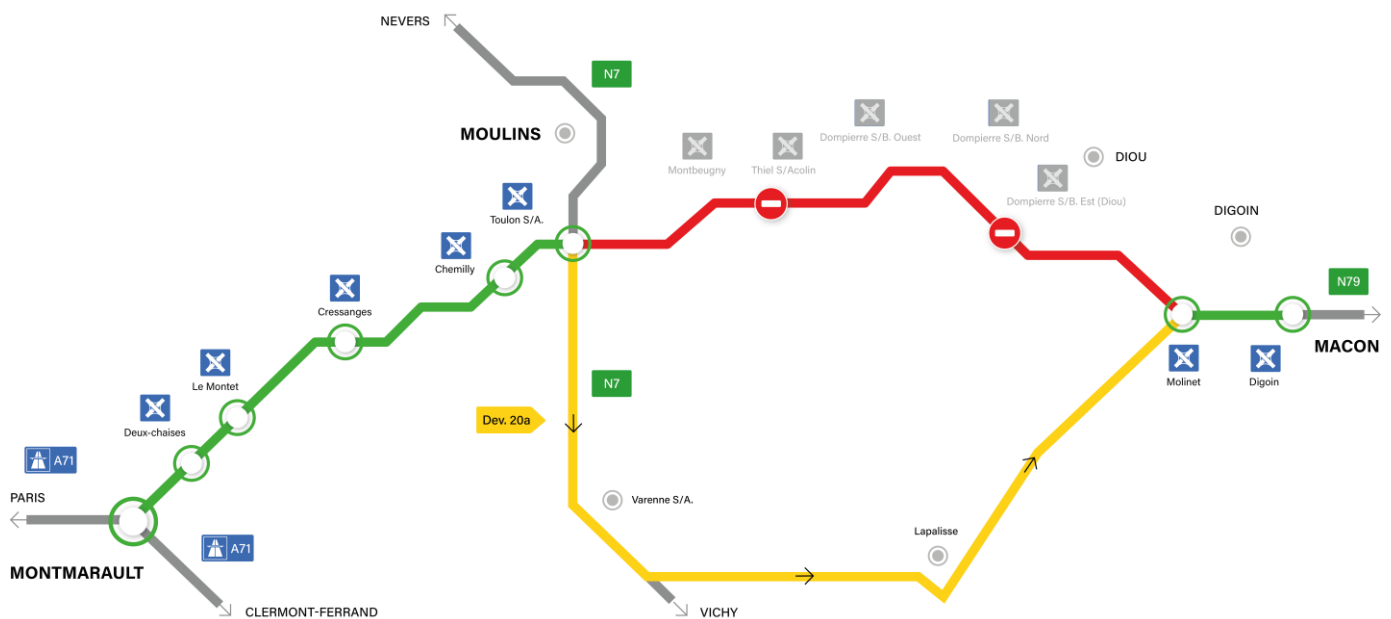

Toulon-sur-Allier, 28 janvier 2021

Communiqué de presse

Travaux de mise en 2x2 voies sur l'A79

En raison de travaux de mise aux normes autoroutières de l'actuelle RN79, future A79, des fermetures de tronçons auront lieu entre Montmarault et Mâcon, avec la mise en place de déviations locales.

- **Annulation** : la fermeture prévue entre les diffuseurs de Molinet et de Digoin du 28 janvier à 20h au 29 janvier à 07h est annulée. La section restera ouverte.
- Fermeture entre les diffuseurs de Toulon-sur-Allier et de Molinet dans les deux sens de circulation, **du lundi 1^{er} février à 7h au jeudi 4 février à 20h**.
 - En direction de Mâcon vous emprunterez la sortie Toulon-sur-Allier et vous suivrez la déviation 20a

- En direction de Montmarault vous emprunterez la sortie Molinet et vous suivrez la déviation 20b

- Fermeture de la bretelle d'entrée du diffuseur de Dompiere Est dans le sens Montmarault - Mâcon, **du lundi 11 janvier à 7h au vendredi 05 mars à 20h**.
Pour les usagers désirant accéder à la RN79 en direction de Digoin, accéder à la RN79 en direction de Montmarault et se retourner au diffuseur de Dompiere Nord.
- Fermeture de la bretelle d'entrée et de sortie du diffuseur de Dompiere Ouest dans le sens Mâcon - Montmarault, **du lundi 11 janvier à 7h au vendredi 19 mars à 20h**.
Pour les usagers désirant accéder à la RN79 en direction de Montmarault, accéder à la RN79 en direction de Digoin et se retourner au diffuseur de Dompiere Nord.
Pour les usagers en provenance de Digoin, sortir au diffuseur de Montbeugny, se retourner pour accéder à la RN79 en direction de Digoin, puis sortir au diffuseur de Dompiere-sur-Besbre Ouest.

Pour faciliter vos trajets au quotidien, découvrez les conditions de circulation grâce à nos webcams placées en bord de route au niveau de :

- N79, péage des Deux-Chaises, vue orientée vers Montmarault
- N79/N7 à Toulon-sur-Allier, vue orientée vers Montmarault