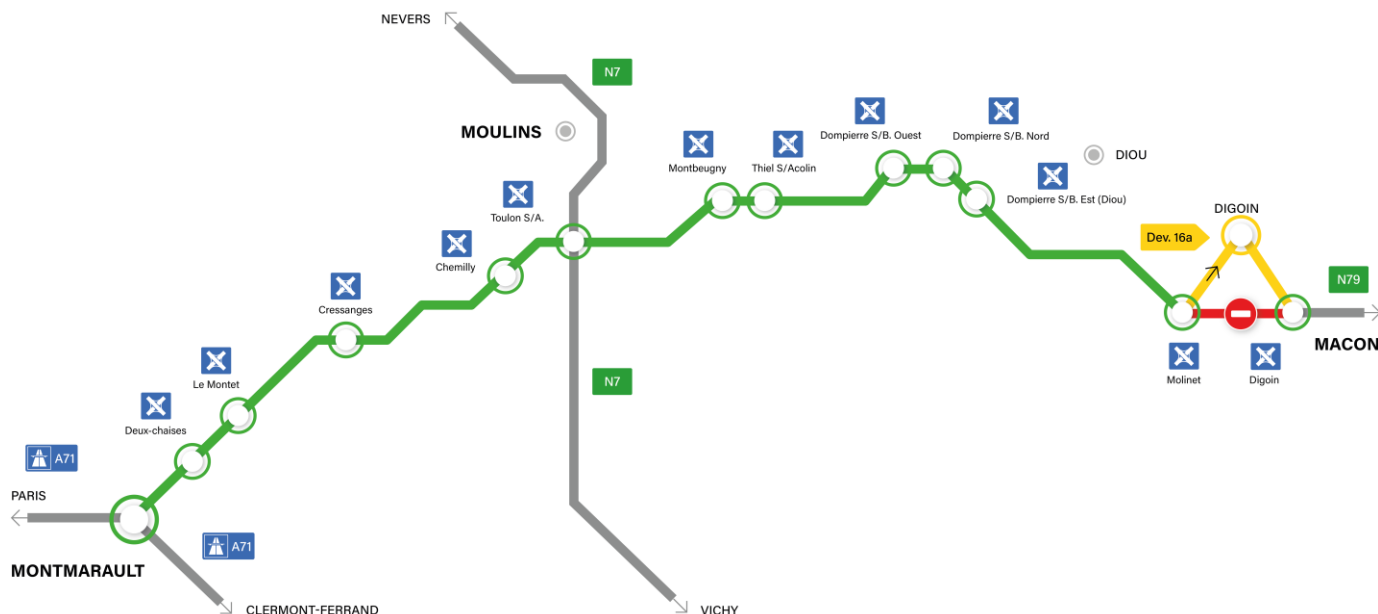

### Travaux de mise en 2x2 voies sur l'A79

En raison de travaux de mise aux normes autoroutières de l'actuelle RN79, future A79, des fermetures de tronçons auront lieu entre Montmarault et Mâcon, avec la mise en place de déviations locales.

- Fermeture entre les diffuseurs de Molinet et de Digoin dans les deux sens de circulation, **du mardi 26 au vendredi 29 janvier, les soirs de 20h à 7h.**
  - En direction de Mâcon vous emprunterez la sortie Molinet et vous suivrez la déviation 16a

- En direction de Montmarault vous emprunterez la sortie Digoin et vous suivrez la déviation 15b

- Fermeture de la bretelle d'entrée du diffuseur de Dompierre Est dans le sens Montmarault - Mâcon, **du lundi 11 janvier à 7h au vendredi 05 mars à 20h**.  
Pour les usagers désirant accéder à la RN79 en direction de Digoin, accéder à la RN79 en direction de Montmarault et se retourner au diffuseur de Dompierre Nord.
- Fermeture de la bretelle d'entrée et de sortie du diffuseur de Dompierre Ouest dans le sens Mâcon - Montmarault, **du lundi 11 janvier à 7h au vendredi 19 mars à 20h**.  
Pour les usagers désirant accéder à la RN79 en direction de Montmarault, accéder à la RN79 en direction de Digoin et se retourner au diffuseur de Dompierre Nord.  
Pour les usagers en provenance de Digoin, sortir au diffuseur de Montbeugny, se retourner pour accéder à la RN79 en direction de Digoin, puis sortir au diffuseur de Dompierre-sur-Besbre Ouest.

Pour faciliter vos trajets au quotidien, découvrez les conditions de circulation grâce à nos webcams placées en bord de route au niveau de :

- N79, péage des Deux-Chaises, vue orientée vers Montmarault
- N79/N7 à Toulon-sur-Allier, vue orientée vers Montmarault