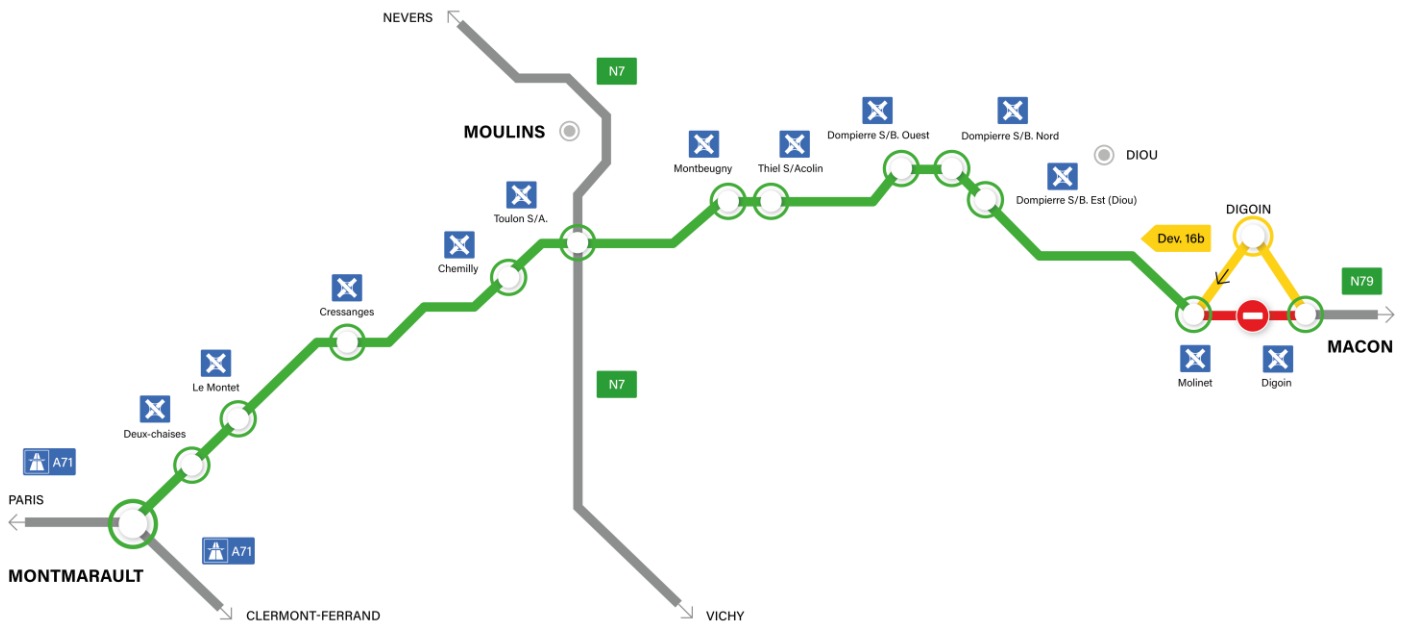

### Travaux de mise en 2x2 voies sur l'A79

En raison de travaux de mise aux normes autoroutières de l'actuelle RN79, future A79, des fermetures de tronçons auront lieu entre Montmarault et Mâcon, avec la mise en place de déviations locales.

- Fermeture entre les diffuseurs de Molinet et de Digoin dans les deux sens de circulation, **du mardi 26 au vendredi 29 janvier, les soirs de 20h à 7h.**
  - En direction de Mâcon vous emprunterez la sortie Molinet et vous suivrez la déviation 16a

- En direction de Montmarault vous emprunterez la sortie Digoin et vous suivrez la déviation 15b

- Fermeture de la bretelle d'entrée du diffuseur de Dompierre Est dans le sens Montmarault - Mâcon, **du lundi 11 janvier à 7h au vendredi 05 mars à 20h**.  
Pour les usagers désirant accéder à la RN79 en direction de Digoin, accéder à la RN79 en direction de Montmarault et se retourner au diffuseur de Dompierre Nord.
- Fermeture de la bretelle d'entrée et de sortie du diffuseur de Dompierre Ouest dans le sens Mâcon - Montmarault, **du lundi 11 janvier à 7h au vendredi 19 mars à 20h**.  
Pour les usagers désirant accéder à la RN79 en direction de Montmarault, accéder à la RN79 en direction de Digoin et se retourner au diffuseur de Dompierre Nord.  
Pour les usagers en provenance de Digoin, sortir au diffuseur de Montbeugny, se retourner pour accéder à la RN79 en direction de Digoin, puis sortir au diffuseur de Dompierre-sur-Besbre Ouest.

Pour faciliter vos trajets au quotidien, découvrez les conditions de circulation grâce à nos webcams placées en bord de route au niveau de :

- N79, péage des Deux-Chaises, vue orientée vers Montmarault
- N79/N7 à Toulon-sur-Allier, vue orientée vers Montmarault