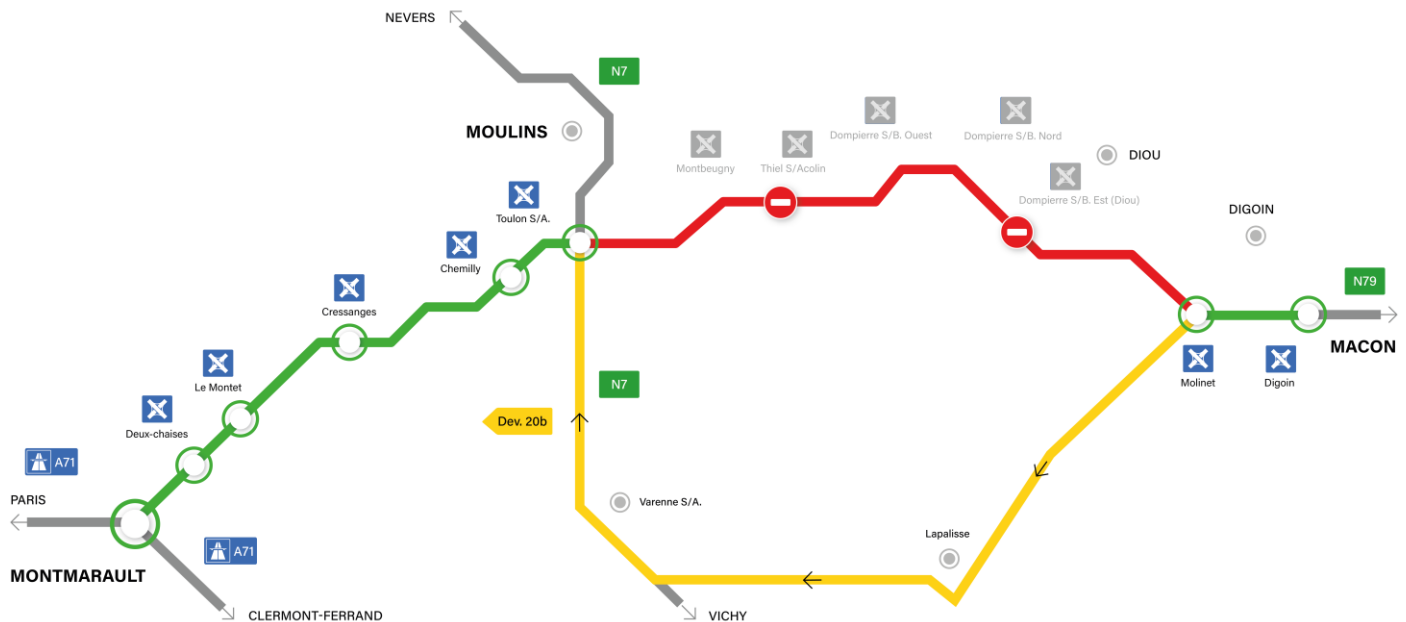

Communiqué de presse

Travaux de mise en 2x2 voies sur l'A79

En raison de travaux de mise aux normes autoroutières de l'actuelle RN79, future A79, des fermetures de tronçons auront lieu entre Montmarault et Mâcon, avec la mise en place de déviations locales.

- Fermeture entre les diffuseurs de Toulon-sur-Allier et de Molinet dans les deux sens de circulation, **du lundi 11 janvier à 7h au vendredi 15 janvier à 20h.**
 - En direction de Mâcon vous emprunterez la sortie Toulon-sur-Allier et vous suivrez la déviation 20a

- En direction de Montmarault vous emprunterez la sortie Molinet et vous suivrez la déviation 20b

- Fermeture de la bretelle d'entrée du diffuseur de Dompierre Est dans le sens Montmarault - Mâcon, **du lundi 11 janvier à 7h au vendredi 05 mars à 20h**.
Pour les usagers désirant accéder à la RN79 en direction de Digoin, accéder à la RN79 en direction de Montmarault et se retourner au diffuseur de Dompierre Nord.
- Fermeture de la bretelle d'entrée et de sortie du diffuseur de Dompierre Ouest dans le sens Mâcon - Montmarault, **du lundi 11 janvier à 7h au vendredi 19 mars à 20h**.
Pour les usagers désirant accéder à la RN79 en direction de Montmarault, accéder à la RN79 en direction de Digoin et se retourner au diffuseur de Dompierre Nord.
Pour les usagers en provenance de Digoin, sortir au diffuseur de Montbeugny, se retourner pour accéder à la RN79 en direction de Digoin, puis sortir au diffuseur de Dompierre-sur-Besbre Ouest.

Pour faciliter vos trajets au quotidien, découvrez les conditions de circulation grâce à nos webcams placées en bord de route au niveau de :

- N79, péage des Deux-Chaises, vue orientée vers Montmarault
- N79/N7 à Toulon-sur-Allier, vue orientée vers Montmarault