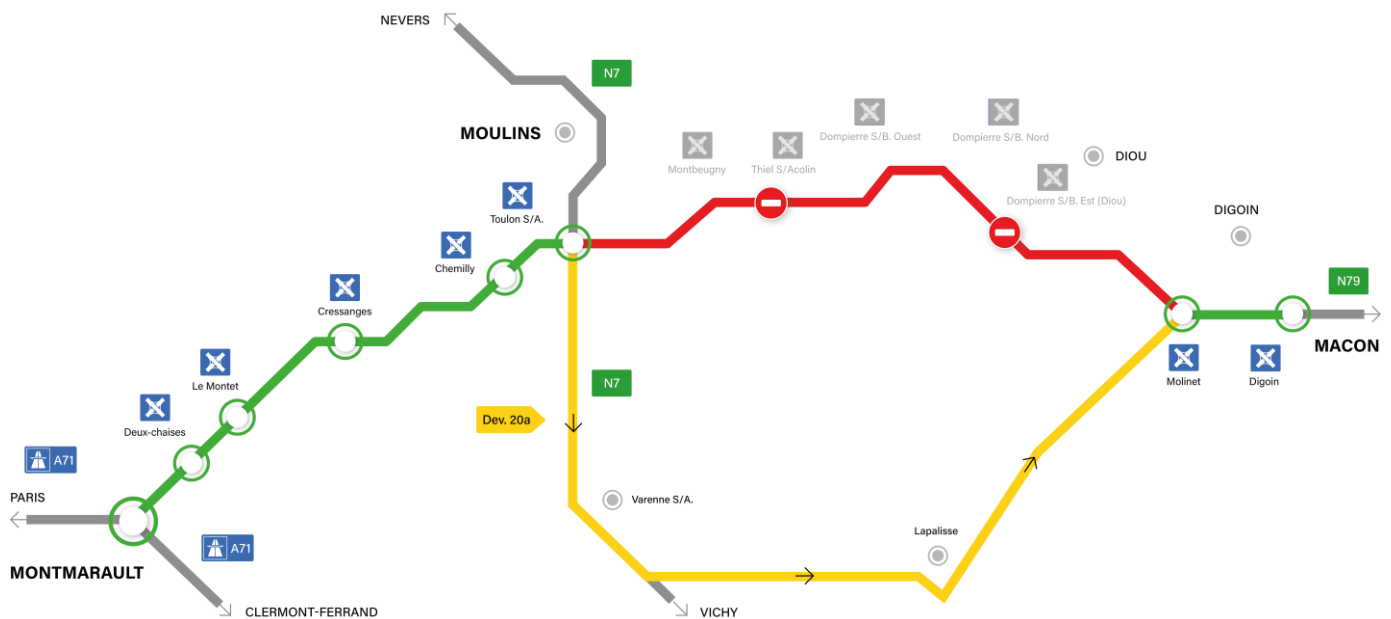

Communiqué de presse

Travaux de mise en 2x2 voies sur l'A79

En raison de travaux de mise aux normes autoroutières de l'actuelle RN79, future A79, des fermetures de tronçons auront lieu entre Montmarault et Mâcon, avec la mise en place de déviations locales.

- Fermeture entre les diffuseurs de Toulon-sur-Allier et de Molinet dans les deux sens de circulation, **du lundi 11 janvier à 7h au vendredi 15 janvier à 20h.**
 - En direction de Mâcon vous emprunterez la sortie Toulon-sur-Allier et vous suivrez la déviation 20a

- En direction de Montmarault vous emprunterez la sortie Molinet et vous suivrez la déviation 20b

- Fermeture de la bretelle d'entrée du diffuseur de Dompierre Est dans le sens Montmarault - Mâcon, **du lundi 11 janvier à 7h au vendredi 05 mars à 20h**.
Pour les usagers désirant accéder à la RN79 en direction de Digoin, accéder à la RN79 en direction de Montmarault et se retourner au diffuseur de Dompierre Nord.
- Fermeture de la bretelle d'entrée et de sortie du diffuseur de Dompierre Ouest dans le sens Mâcon - Montmarault, **du lundi 11 janvier à 7h au vendredi 19 mars à 20h**.
Pour les usagers désirant accéder à la RN79 en direction de Montmarault, accéder à la RN79 en direction de Digoin et se retourner au diffuseur de Dompierre Nord.
Pour les usagers en provenance de Digoin, sortir au diffuseur de Montbeugny, se retourner pour accéder à la RN79 en direction de Digoin, puis sortir au diffuseur de Dompierre-sur-Besbre Ouest.

Pour faciliter vos trajets au quotidien, découvrez les conditions de circulation grâce à nos webcams placées en bord de route au niveau de :

- N79, péage des Deux-Chaises, vue orientée vers Montmarault
- N79/N7 à Toulon-sur-Allier, vue orientée vers Montmarault