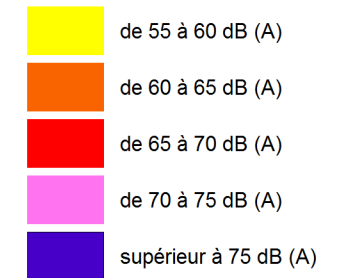

Exposition au bruit (indice Lden)

*L'échelle de validité de cette carte
est le 1/25000.*

*Toute visualisation à une échelle
plus grande peut entraîner
des erreurs de lecture*

Sources :
- Document de synthèse
APRR Juin 2012
Données : Janvier 2013
Edition : Mai 2013