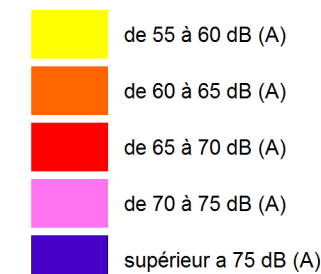

Exposition au bruit (indice Lden)

L'échelle de validité de cette carte
est le 1/25000.

Toute visualisation à une échelle
plus grande peut entraîner
des erreurs de lecture

Sources :
- Document de synthèse
APRR Décembre 2012
Données : Janvier 2013
Edition : Mai 2013