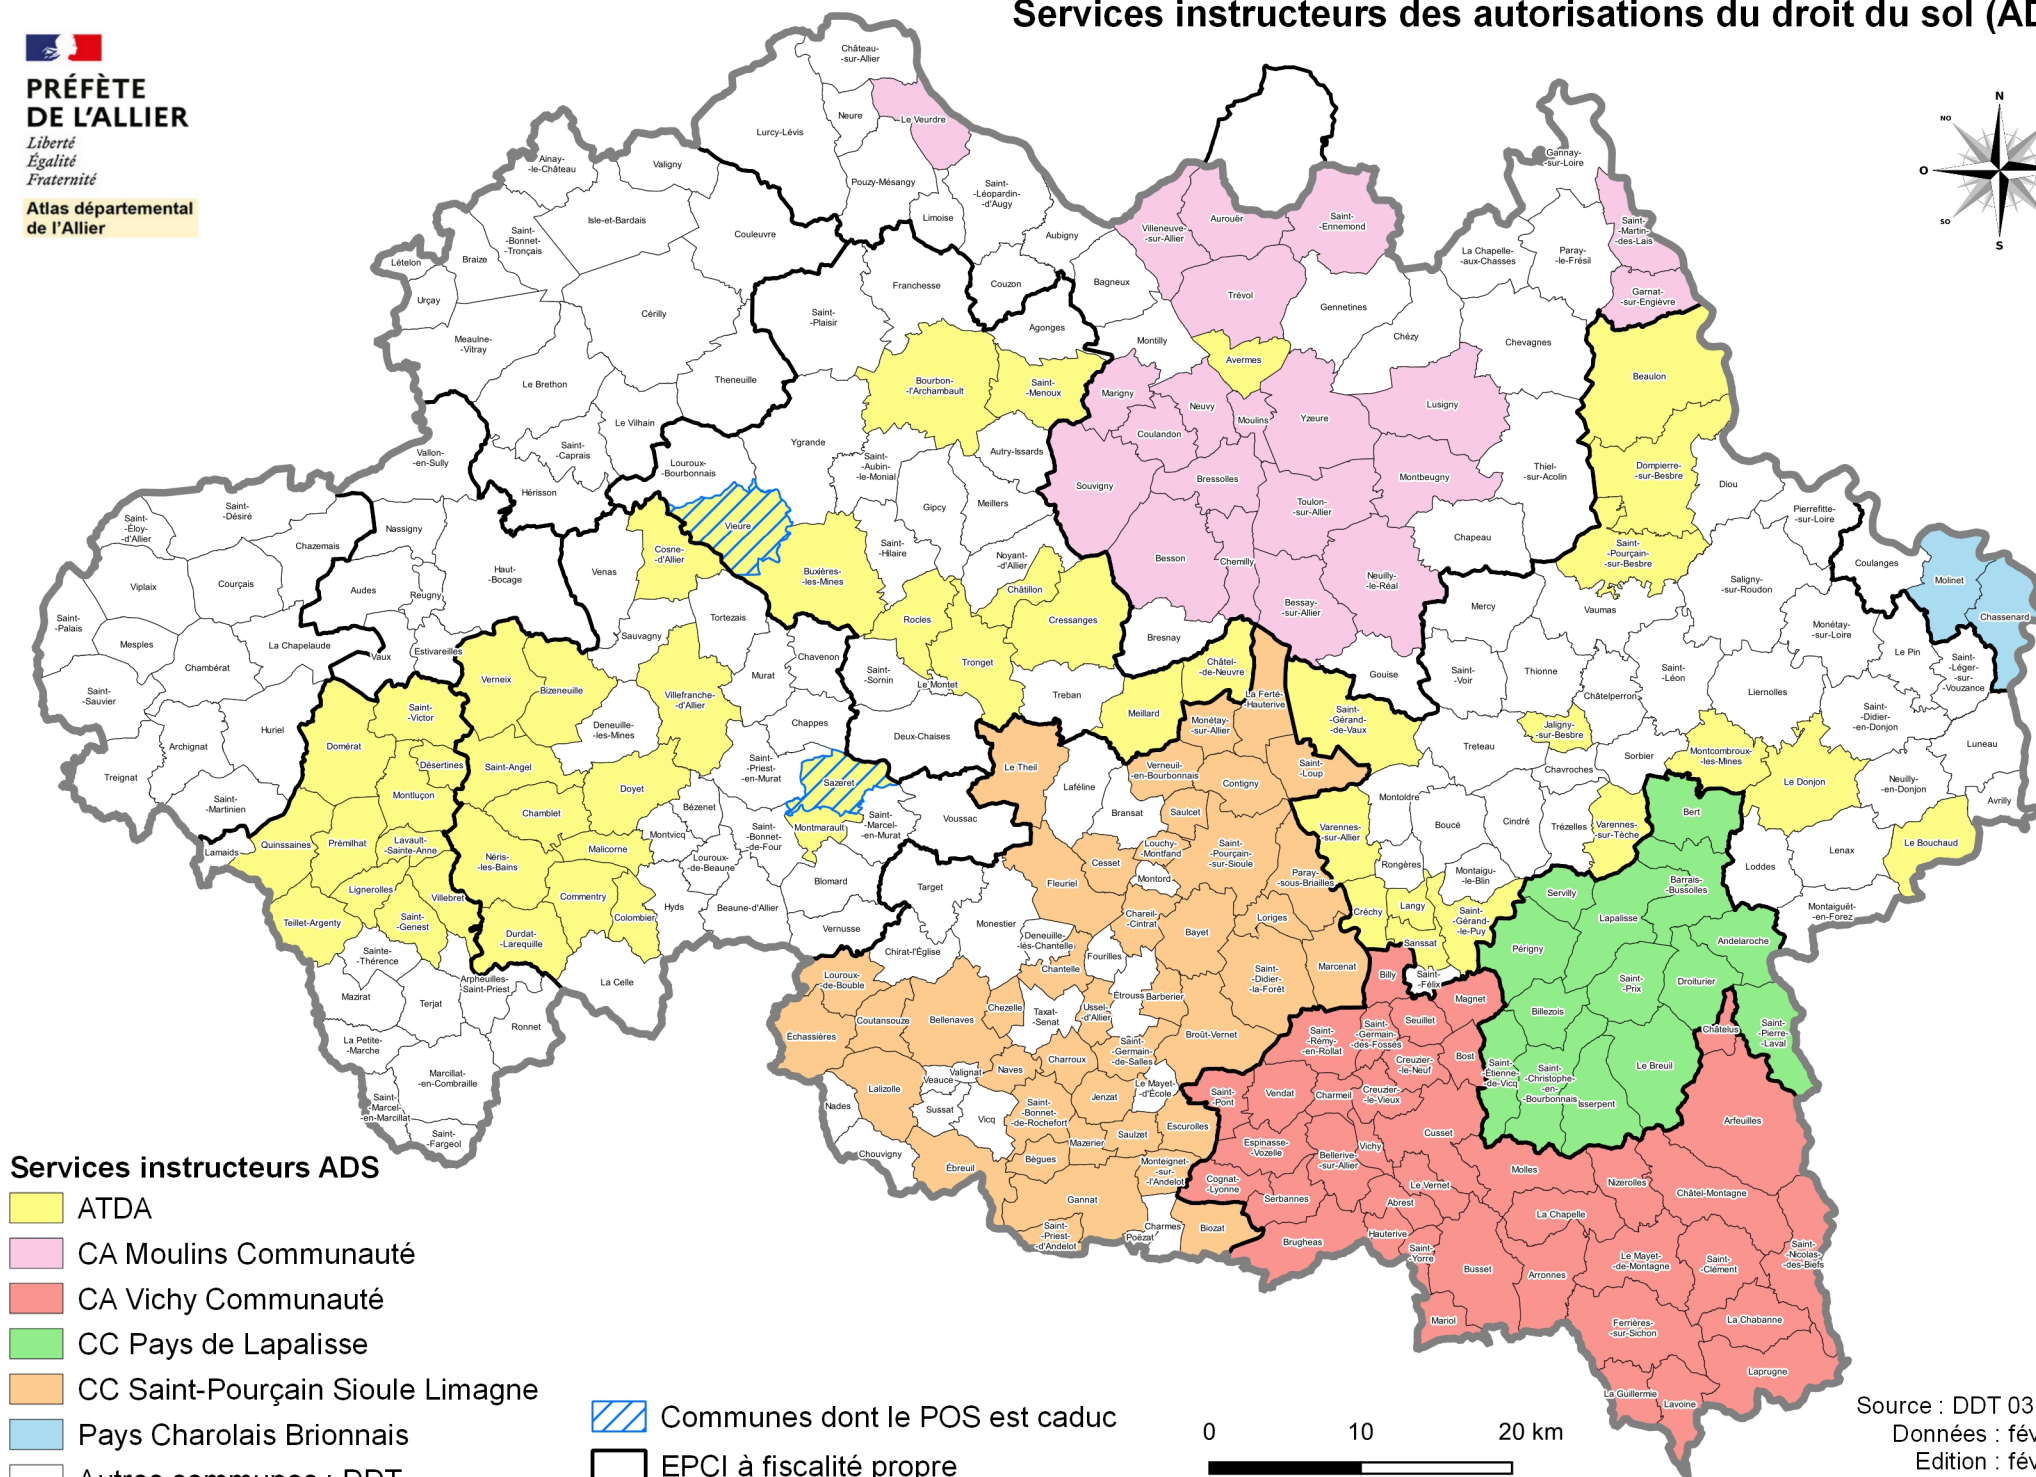

# Services instructeurs des autorisations du droit du sol (ADS)

**PRÉFÈTE  
DE L'ALLIER**

*Liberté  
Égalité  
Fraternité*

**Atlas départemental  
de l'Allier**

## Services instructeurs ADS

- ATDA
- CA Moulins Communauté
- CA Vichy Communauté
- CC Pays de Lapalisse
- CC Saint-Pourçain Sioule Limagne
- Pays Charolais Brionnais
- Autres communes : DDT

Communes dont le POS est caduc

EPCI à fiscalité propre

0 10 20 km

Source : DDT 03 / SAUDT

Données : février 2024

Edition : février 2024

Fond cartographique : Admin Express