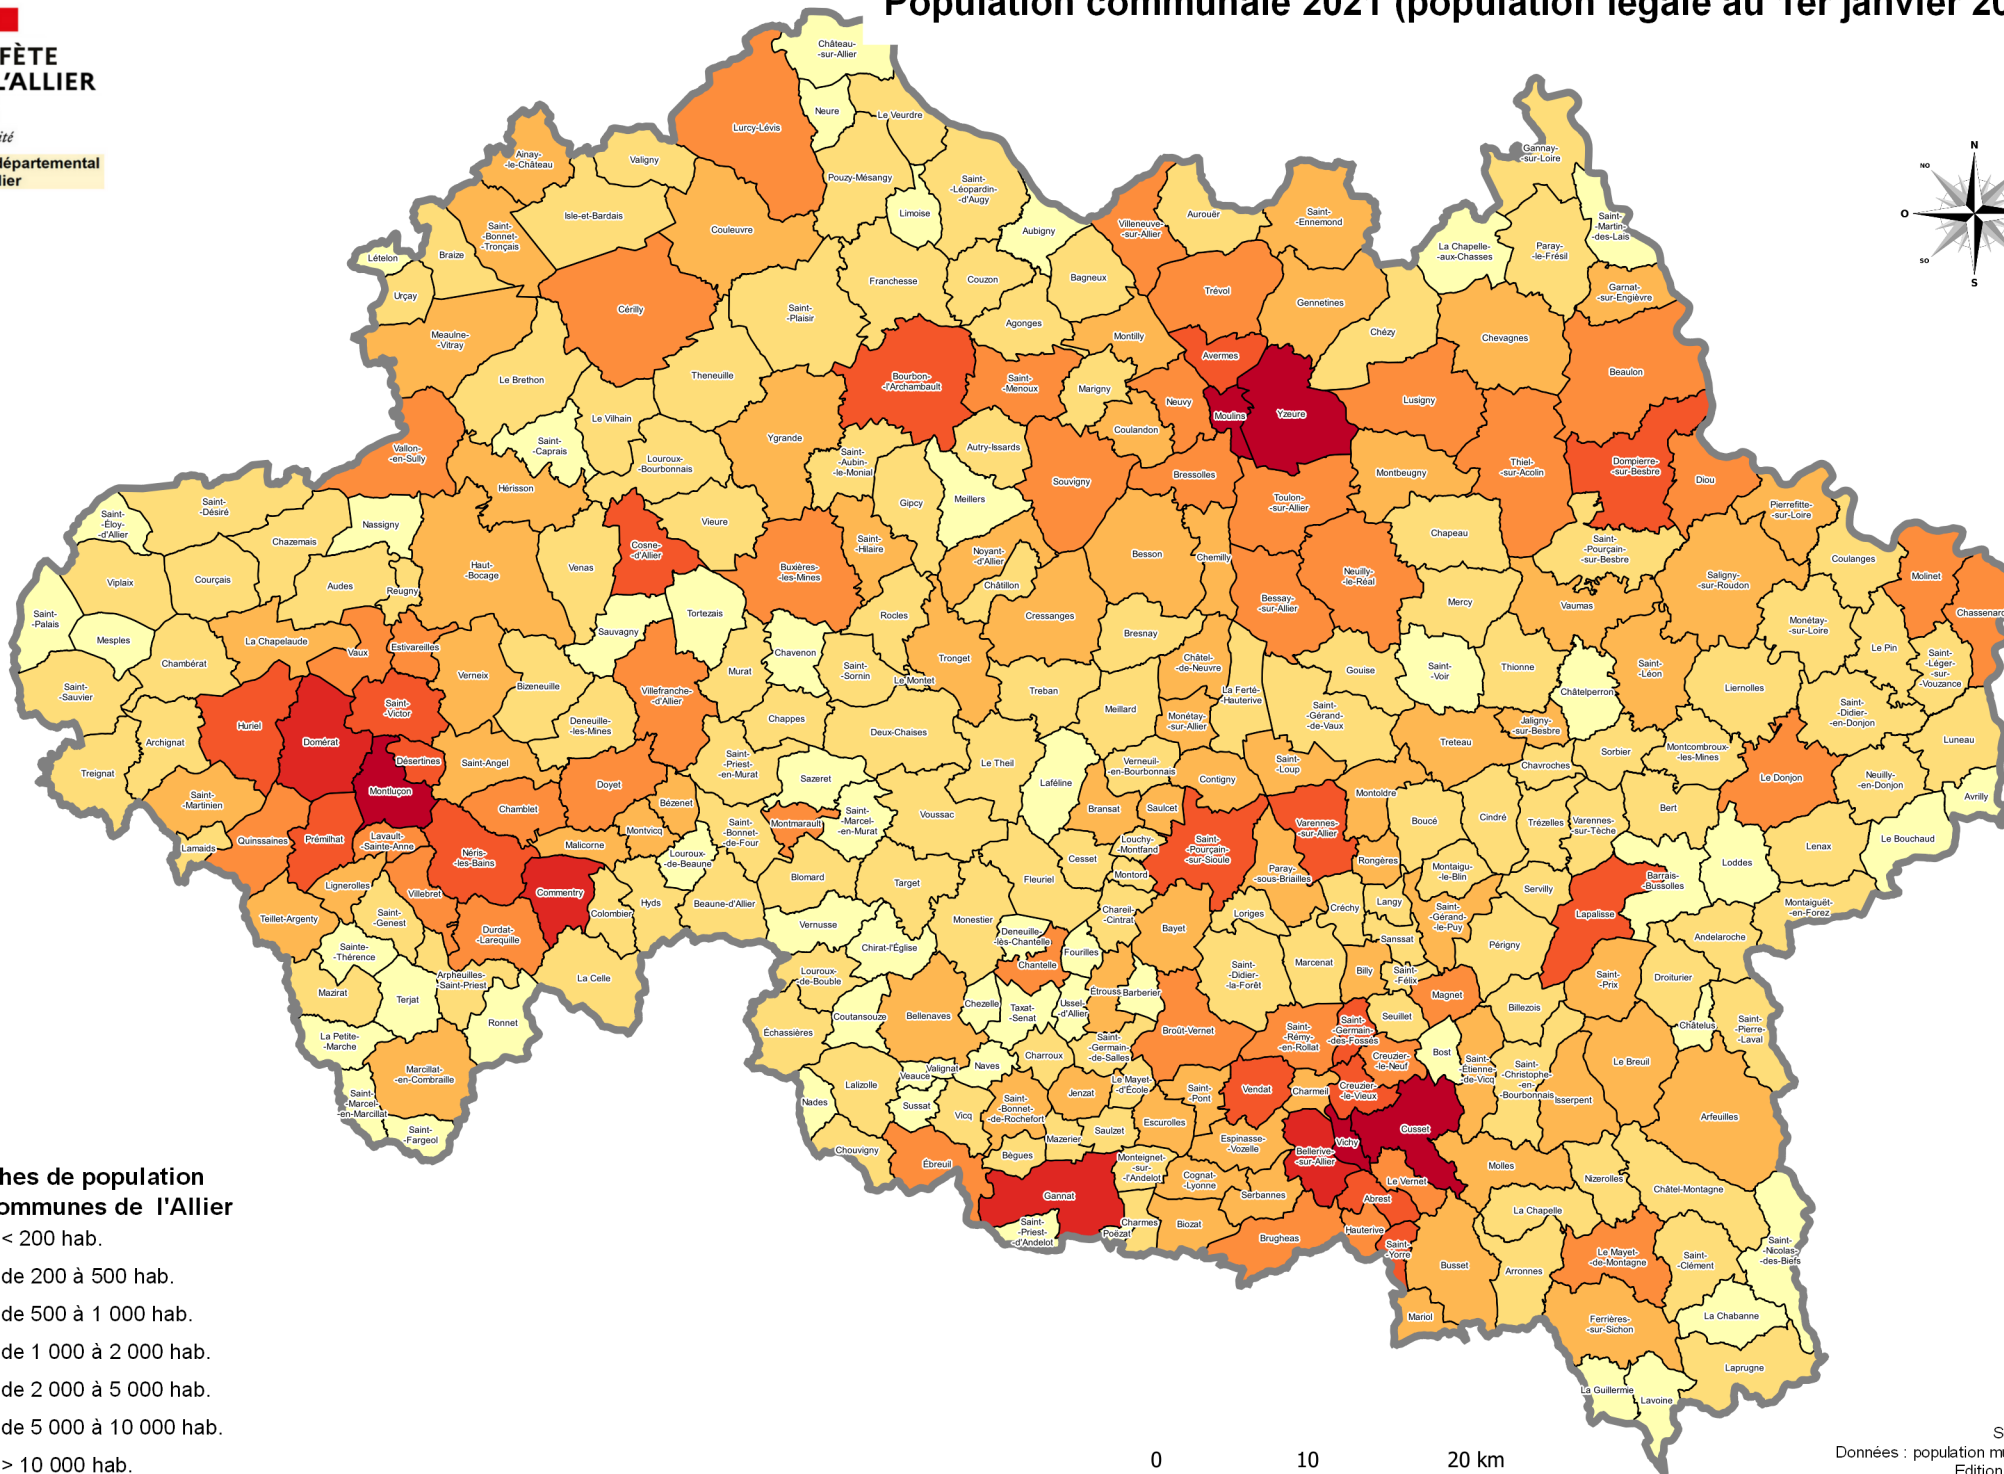

En 2021, le département de l'Allier compte 334 872 habitants. Il voit sa population se répartir selon une hiérarchie urbaine bien structurée :

- Les 3 principales agglomérations sont regroupées autour des 3 villes les plus peuplées du département : Montluçon (33 342 habitants), Vichy (25 789 habitants) et Moulins (19 343 habitants).

Deux autres communes seulement, Cusset (12 909 habitants) et Yzeure (12 598 habitants), dépassent 10 000 habitants.

- On trouve également, avec une population allant de 5 000 à 10 000 habitants, des communes de banlieue comme Domérat (8 667 habitants) et Bellerive-sur-Allier (8 855 habitants) ou des petites villes comme Commentry (6 059 habitants) et Gannat (5 759 habitants).
- Puis, avec une population entre 2 000 et 5 000 habitants, on recense 11 communes périurbaines (Désertines, Avermes, Saint-Germain-des-Fossés, Creuzier-le-Vieux, Abrest, Huriel, Saint-Yorre, Nérès-les-Bains, Prémilhat, Vendat et Saint-Victor) et 6 petites villes (Saint-Pourçain-sur-Sioule, Varennes-sur-Allier, Lapalisse, Dompierre-sur-Besbre, Bourbon-l'Archambault et Cosne-d'Allier).
- Ensuite, 40 communes, périurbaines ou bourgs-centres pour la plupart, comptent entre 1 000 et 2 000 habitants.
- Enfin, la majorité des 317 communes du département, soit 251, ont une population inférieure à 1 000 habitants. Parmi ces petites communes, 53 comptent moins de 200 habitants.

Comparativement, la population de l'Allier représente 4,13 % de la population de la région Auvergne-Rhône-Alpes.

L'Allier se situe au 65^{ème} rang des départements métropolitains français en termes de population.

**PRÉFÈTE
DE L'ALLIER**

*Liberté
Égalité
Fraternité*

**Atlas départemental
de l'Allier**

Population communale 2021 (population légale au 1er janvier 2024)

Tranches de population des communes de l'Allier

- < 200 hab.
- de 200 à 500 hab.
- de 500 à 1 000 hab.
- de 1 000 à 2 000 hab.
- de 2 000 à 5 000 hab.
- de 5 000 à 10 000 hab.
- > 10 000 hab.