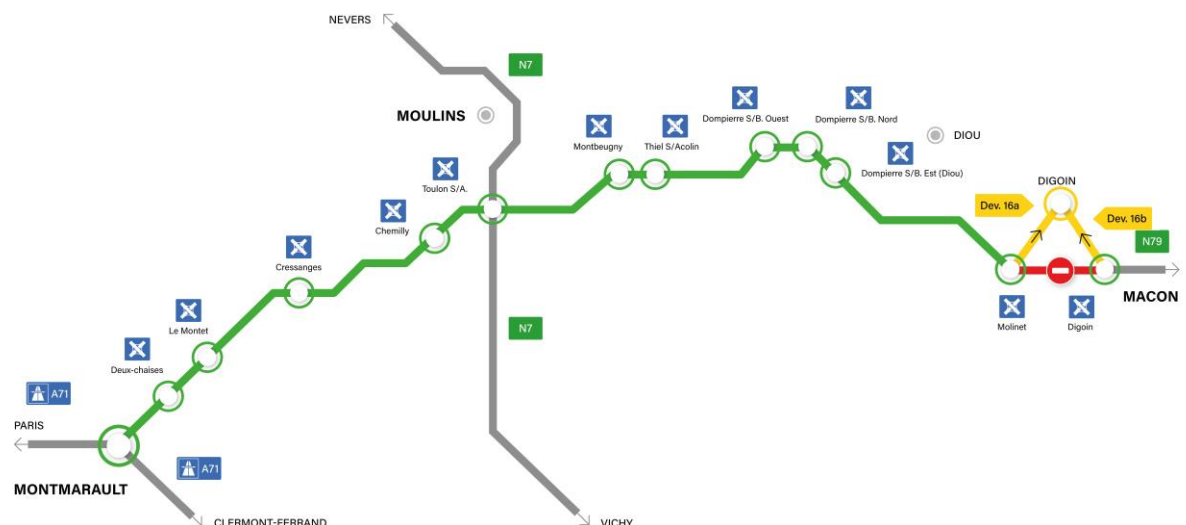

Communiqué de presse

Travaux de mise en 2x2 voies sur l'A79

En raison de travaux de mise aux normes autoroutières de l'actuelle RN79, future A79, des fermetures de tronçons auront lieu entre Montmarault et Mâcon, avec la mise en place de déviations locales.

- **Fermeture entre les diffuseurs de Toulon-sur-Allier et Molinet**, dans les 2 sens, **du lundi 4 juillet 2022 à 7h au jeudi 7 juillet 2022 à 20h**. En direction de Mâcon, vous suivrez la déviation fléchée 20a. En direction de Montmarault vous emprunterez la sortie Molinet en suivant la déviation fléchée 20b.

- **Fermeture entre les diffuseurs de Molinet et Digoïn**, dans les 2 sens, la nuit, **du jeudi 7 juillet 2022 à 20h au vendredi 8 juillet 2022 à 7h**. En direction de Mâcon, vous suivrez la déviation fléchée 16a. En direction de Montmarault vous emprunterez la sortie Digoïn en suivant la déviation fléchée 16b.

Pour faciliter vos trajets au quotidien, découvrez les conditions de circulation grâce à nos webcams placées en bord de route au niveau de :

- N79, péage des Deux-Chaises, vue orientée vers Montmarault
- N79/N7 à Toulon-sur-Allier, vue orientée vers Montmarault