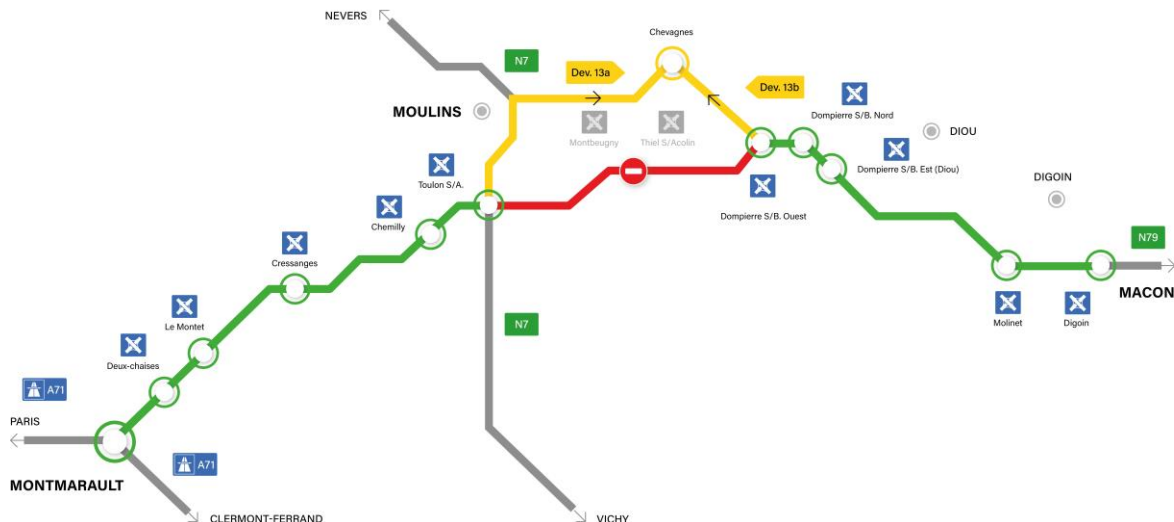

Communiqué de presse

Travaux de mise en 2x2 voies sur l'A79

En raison de travaux de mise aux normes autoroutières de l'actuelle RN79, future A79, des fermetures de tronçons auront lieu entre Montmarault et Mâcon, avec la mise en place de déviations locales.

- Fermeture entre les diffuseurs de Toulon sur Allier et Dompierre sur Besbre Ouest, dans les 2 sens, **du lundi 4 avril 2022 à 7h au vendredi 8 avril 2022 à 20h**. Pour les usagers désirant accéder à la RN79 en direction de Mâcon vous emprunterez la sortie Toulon sur Allier en suivant la déviation fléchée 13a. Pour les usagers désirant accéder à la RN79 en direction de Montmarault vous emprunterez la sortie Dompierre sur Besbre Ouest en suivant la déviation 13b.

Pour faciliter vos trajets au quotidien, découvrez les conditions de circulation grâce à nos webcams placées en bord de route au niveau de :

- N79, péage des Deux-Chaises, vue orientée vers Montmarault
- N79/N7 à Toulon-sur-Allier, vue orientée vers Montmarault