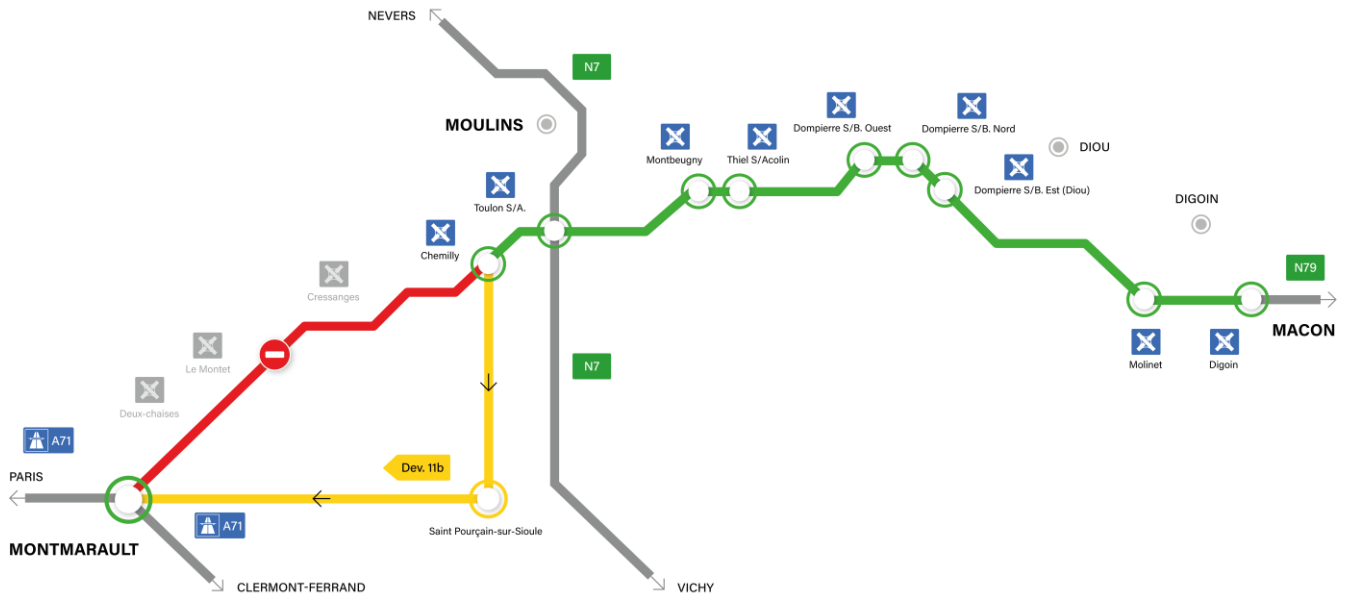

- Fermeture des bretelles d'entrée et sortie du diffuseur de Digoin dans les deux sens de circulation, **du lundi 7 juin à 7h au vendredi 25 juin à 20h.**
  Pour les usagers désirant accéder à la RN79 en direction de Montmarault ou Digoin, suivre la RD982 et la RD979 jusqu'au diffuseur de Paray-le-Monial Ouest. De là, accéder à la RN79 en direction de Montmarault ou Digoin.
  Pour les usagers de la RN79, en provenance de Montmarault ou Digoin, sortir au diffuseur de Paray-le-Monial puis suivre la RD979, en direction de Digoin.
- Fermeture des bretelles d'entrée et de sortie du diffuseur de Montbeugny dans le sens Mâcon-Montmarault, **du lundi 3 mai à 7h au vendredi 11 juin à 20h.**
  Pour les usagers désirant accéder à la RN79 en direction de Montmarault, accéder à la RN79 en direction de Digoin et se retourner à au diffuseur de Dompierre-sur-Besbre Ouest.
  Pour les usagers en provenance de Digoin, sortir à l'échangeur de Toulon-sur-Allier, se retourner pour accéder à la RN79 en direction de Digoin, puis sortir au diffuseur de Montbeugny.
- Fermeture de la bretelle d'entrée du diffuseur de Chemilly dans le sens Mâcon-Montmarault, **du lundi 19 avril à 7h au vendredi 18 juin à 20h.**
  Pour les usagers désirant accéder à la RN79 en direction de Montmarault, accéder à la RN79 en direction de Digoin et se retourner à l'échangeur de Toulon-sur-Allier.
- Fermeture de la bretelle de sortie du diffuseur de Chemilly dans le sens Mâcon-Montmarault, **du lundi 19 avril à 7h au vendredi 25 juin à 20h.**
  Pour les usagers en provenance de Digoin, sortir au diffuseur de Cressanges, se retourner pour accéder à la RN79 en direction de Digoin, puis sortir au diffuseur de Chemilly.
- Fermeture des bretelles d'entrée et sortie du diffuseur de Dompierre-sur-Besbre Est dans le sens Mâcon-Montmarault, **du lundi 12 avril à 7h au vendredi 25 juin à 20h.**
  Pour les usagers désirant accéder à la RN79 en direction de Montmarault, accéder à la RN79 en direction de Digoin et se retourner au diffuseur de Molinet.
  Pour les usagers en provenance de Digoin, sortir au diffuseur de Dompierre Nord, se retourner pour accéder à la RN79 en direction de Mâcon, puis sortir au diffuseur de Dompierre Est.