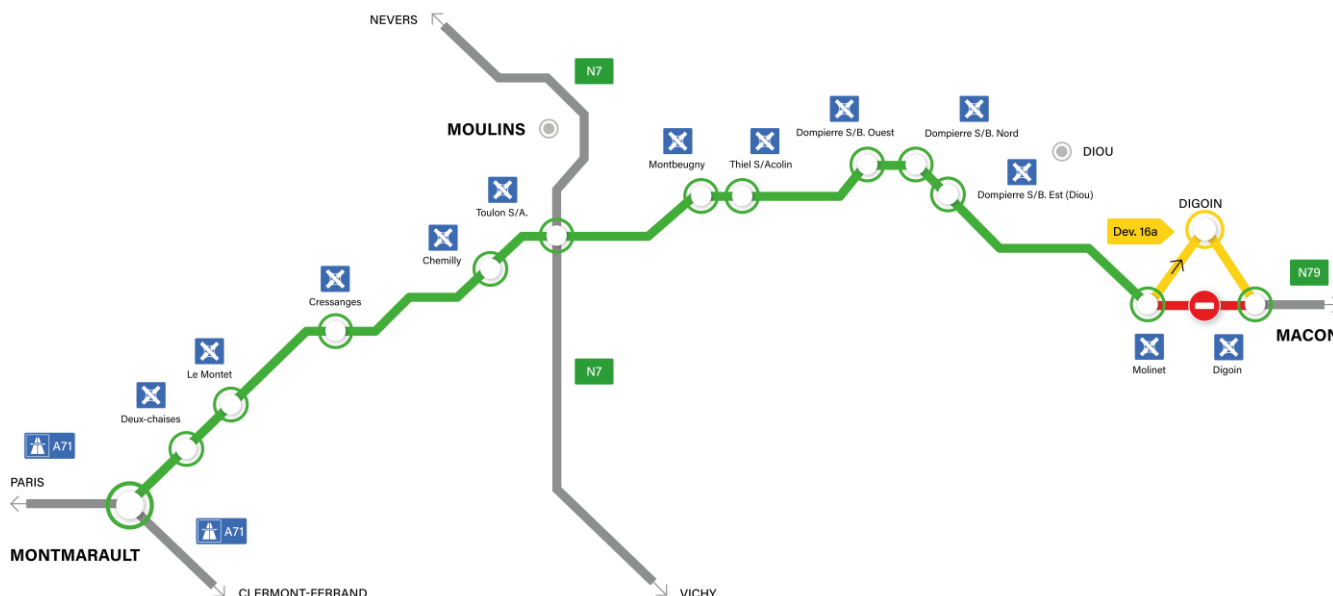

Communiqué de presse

Travaux de mise en 2x2 voies sur l'A79

En raison de travaux de mise aux normes autoroutières de l'actuelle RN79, future A79, des fermetures de tronçons auront lieu entre Montmarault et Mâcon, avec la mise en place de déviations locales.

- Fermeture entre les diffuseurs de Molinet et de Digoin dans les deux sens de circulation, **du lundi 7 juin à 20h au mardi 8 juin à 7h.**
 - En direction de Mâcon vous emprunterez la sortie Molinet et suivrez la déviation 16a

Pour faciliter vos trajets au quotidien, découvrez les conditions de circulation grâce à nos webcams placées en bord de route au niveau de :

- N79, péage des Deux-Chaises, vue orientée vers Montmarault
- N79/N7 à Toulon-sur-Allier, vue orientée vers Montmarault