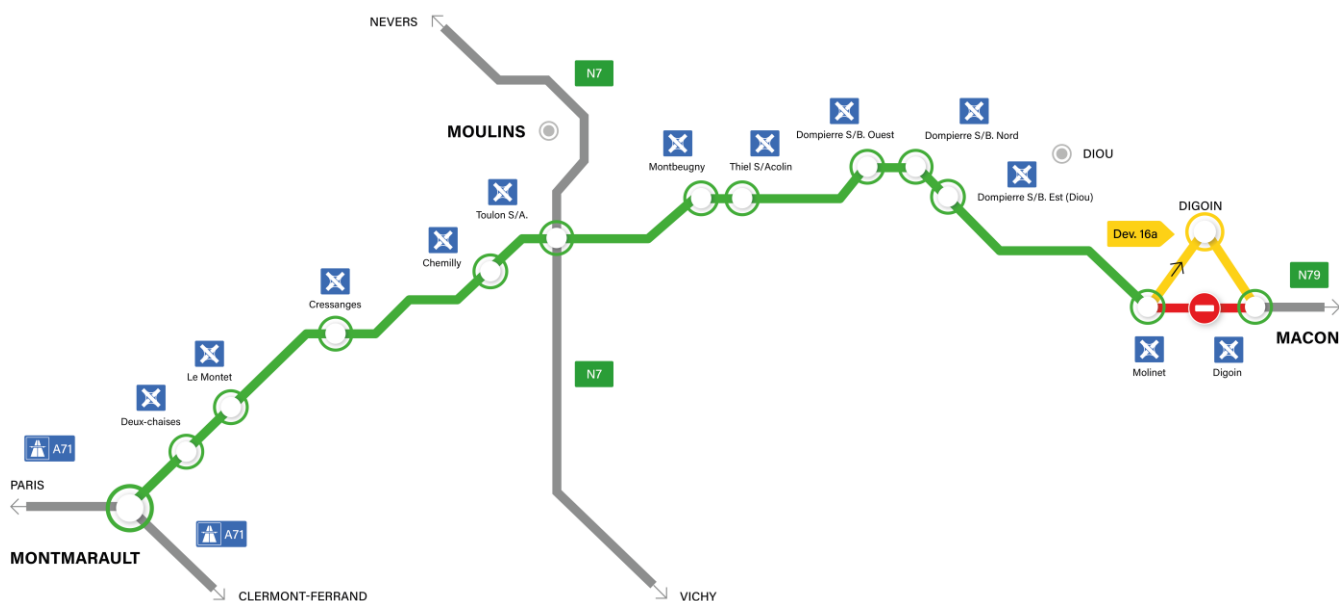

Communiqué de presse

Travaux de mise en 2x2 voies sur l'A79

En raison de travaux de mise aux normes autoroutières de l'actuelle RN79, future A79, des fermetures de tronçons auront lieu entre Montmarault et Mâcon, avec la mise en place de déviations locales.

- Fermeture entre les diffuseurs de Molinet et de Digoin dans les deux sens de circulation, **du lundi 17 au mercredi 19 mai, les nuits de 20h à 7h.**
 - En direction de Mâcon vous emprunterez la sortie Molinet et vous suivrez la déviation 16a

Pour les usagers désirant accéder à la RN79 en direction de Montmarault, accéder à la RN79 en direction de Digoin et se retourner à au diffuseur de Dompierre-sur-Besbre Ouest.
 Pour les usagers en provenance de Digoin, sortir à l'échangeur de Toulon-sur-Allier, se retourner pour accéder à la RN79 en direction de Digoin, puis sortir au diffuseur de Montbeugny.

Pour faciliter vos trajets au quotidien, découvrez les conditions de circulation grâce à nos webcams placées en bord de route au niveau de :

- N79, péage des Deux-Chaises, vue orientée vers Montmarault
- N79/N7 à Toulon-sur-Allier, vue orientée vers Montmarault