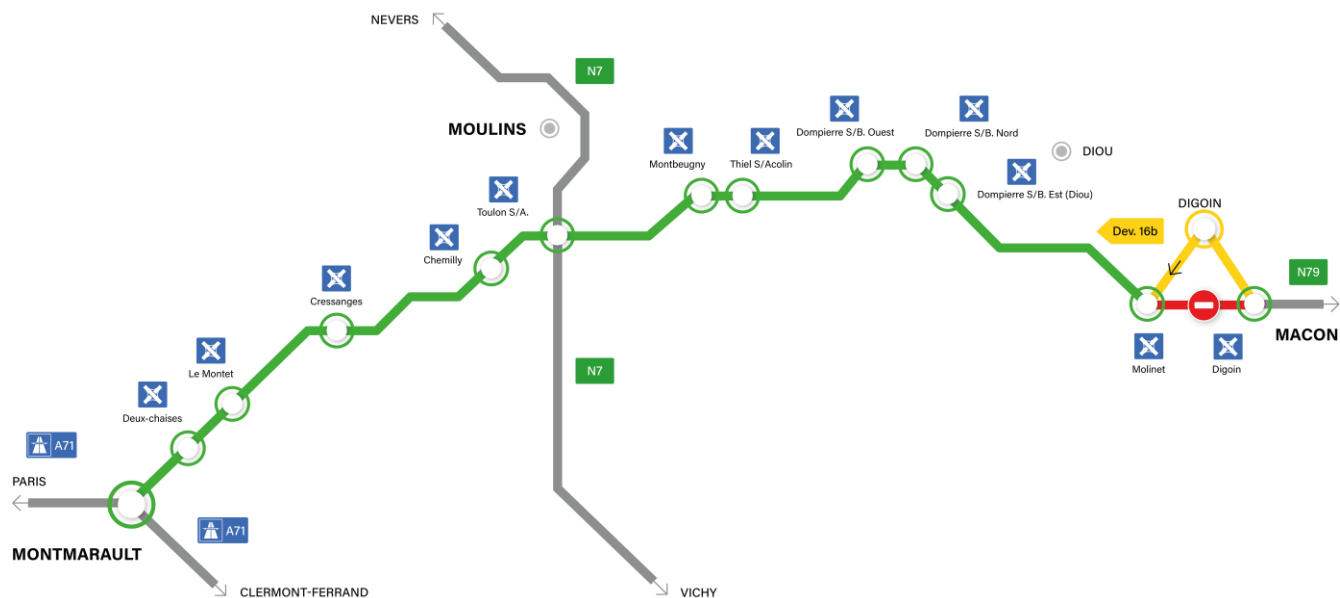

- En direction de Montmarault vous emprunterez la sortie Digoin et vous suivrez la déviation 16b

- Fermeture des bretelles d'entrée et de sortie du diffuseur de Montbeugny dans le sens Mâcon-Montmarault, **du lundi 3 mai à 7h au vendredi 11 juin à 20h.**

Pour les usagers désirant accéder à la RN79 en direction de Montmarault, accéder à la RN79 en direction de Digoin et se retourner à au diffuseur de Dompierre-sur-Besbre Ouest.
Pour les usagers en provenance de Digoin, sortir à l'échangeur de Toulon-sur-Allier, se retourner pour accéder à la RN79 en direction de Digoin, puis sortir au diffuseur de Montbeugny.

- Fermeture des bretelles d'entrée et de sortie du diffuseur de Chemilly dans le sens Mâcon-Montmarault, **du lundi 19 avril à 7h au vendredi 28 mai à 20h.**

Pour les usagers désirant accéder à la RN79 en direction de Montmarault, accéder à la RN79 en direction de Digoin et se retourner à l'échangeur de Toulon-sur-Allier.
Pour les usagers en provenance de Digoin, sortir au diffuseur de Cressanges, se retourner pour accéder à la RN79 en direction de Digoin, puis sortir au diffuseur de Chemilly.

- Fermeture des bretelles d'entrée et sortie du diffuseur de Dompierre-sur-Besbre Est dans le sens Mâcon-Montmarault, **du lundi 12 avril à 7h au vendredi 25 juin à 20h.**

Pour les usagers désirant accéder à la RN79 en direction de Montmarault, accéder à la RN79 en direction de Digoin et se retourner au diffuseur de Molinet.
Pour les usagers en provenance de Digoin, sortir au diffuseur de Dompierre Nord, se retourner pour accéder à la RN79 en direction de Mâcon, puis sortir au diffuseur de Dompierre Est.